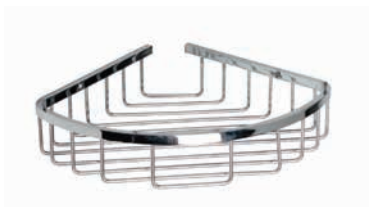

Σπογγοθήκη 19x19cm

16066

Σπογγοθήκη, ανοξείδωτη χρωμιωμένη AISI 304