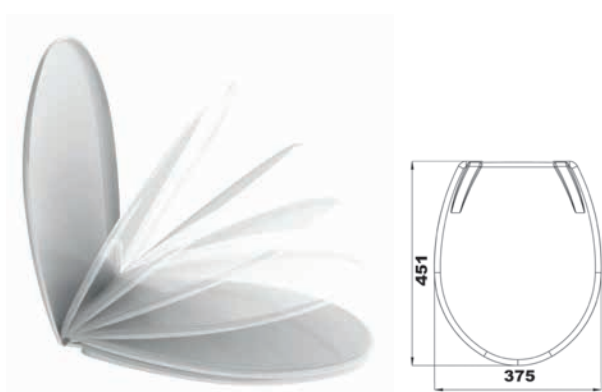

Λευκό **MD** 16472
Λευκό **MD Soft-Close** 16473
Κάλυμμα λεκάνης από PP, 900gr