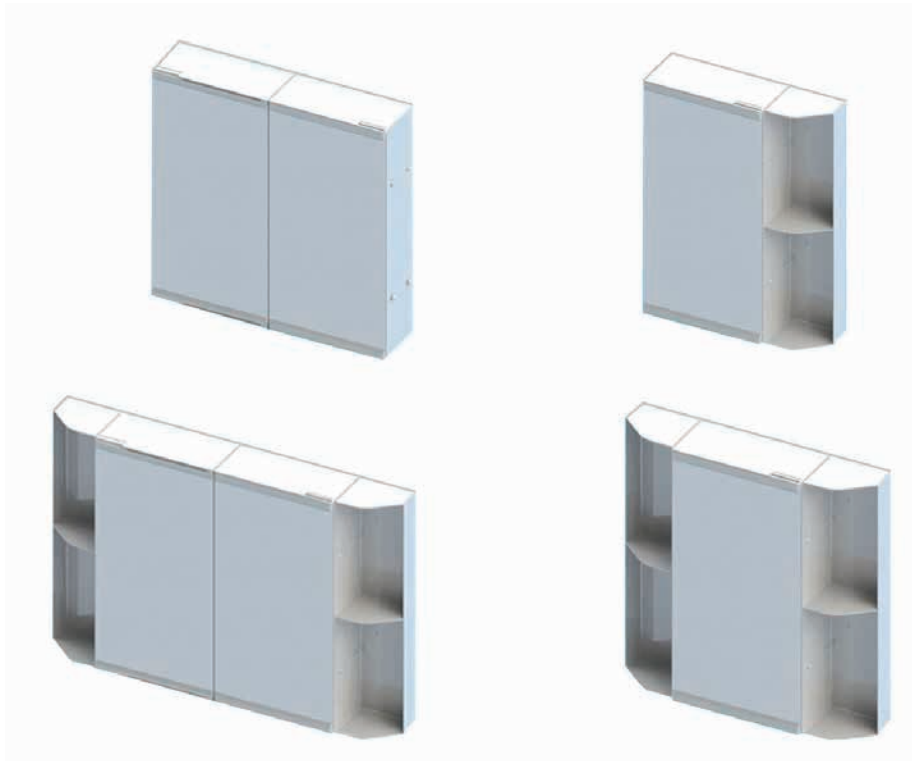

AISI 304 **8x8x37cm** 16042
Πιγκάλ δαπέδου βαρέως τύπου, ανοξείδωτο AISI 304

Λευκό 16200

Ερμάριο με καθρέπτη

- Κατασκευασμένο από αντιβακτηριδιακό πλαστικό
- Με δυνατότητα σύνδεσης 1 ή και 2 επιπλέον ερμαρίων
- Με δυνατότητα σύνδεσης πλαϊνών ραφιών
- Με δυνατότητα επιλογής ανοίγματος του καθρέπτη δεξιά ή αριστερά
- Περιλαμβάνει σετ σύνδεσης ραφιών και ερμαρίων
- Περιλαμβάνει σετ στήριξης σε τοίχο
- Διάσταση: Y550xΠ275xB124mm