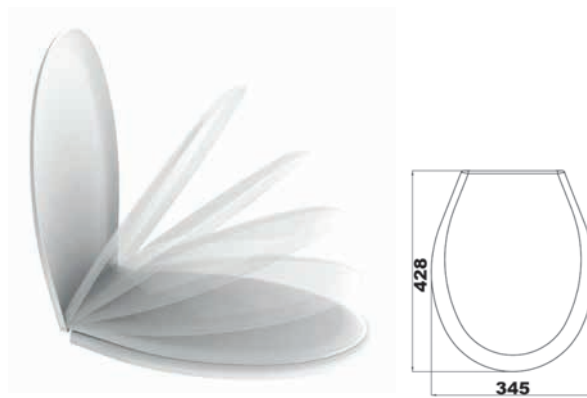

Λευκό **Lilia** 16476
Λευκό **Lilia Soft-Close** 16477
Κάλυμμα λεκάνης από PP, 600gr