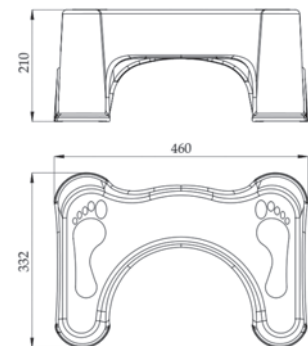

Λευκό **Dalia** 16475
Κάλυμμα λεκάνης από PP, 800gr

Λευκό **Kid** 16486
Σιελ **Kid** 16487
Ροζ **Kid** 16488
Παιδικό κάθισμα για προσαρμογή σε κάθε κάλυμμα λεκάνης
Διάσταση: 31x30cm

Λευκό **Σκαμπό WC** 16532
Σκαμπό ποδιών προσαρμοζόμενο σε λεκάνη για καλύτερη στάση και θέση ποδιών