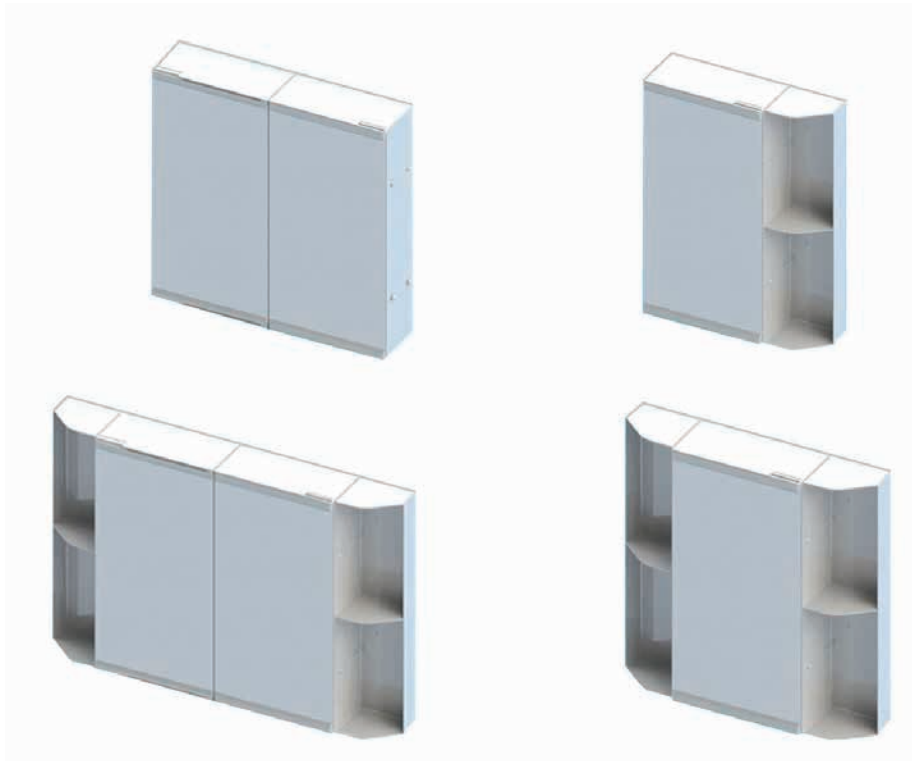

AISI 430 **Φ25 - 60cm** 16074
 Σταχτοδοχείο επιδαπέδιο με κάδο απορριμμάτων
 ανοξείδωτο AISI 430

AISI 430 **Φ26 - 60cm** 16075
 Σταχτοδοχείο επιδαπέδιο, ανοξείδωτο AISI 430

AISI 430 **Φ80 - 36cm δαπέδου** 16076
 AISI 430 **Φ8 - 36cm τοίχου** 16077
 Πιγκάλ δαπέδου ή τοίχου, ανοξείδωτο AISI 430

Λευκό 16200

Ερμάριο με καθρέπτη

- Κατασκευασμένο από αντιβακτηριδιακό πλαστικό
- Με δυνατότητα σύνδεσης 1 ή και 2 επιπλέον ερμαρίων
- Με δυνατότητα σύνδεσης πλαϊνών ραφιών
- Με δυνατότητα επιλογής ανοίγματος του καθρέπτη δεξιά ή αριστερά
- Περιλαμβάνει σετ σύνδεσης ραφιών και ερμαρίων
- Περιλαμβάνει σετ στήριξης σε τοίχο
- Διάσταση: Y550xΠ275xB124mm