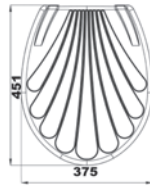

Καλύμματα λεκάνης

Λευκό **Iris** 16470
 Λευκό **Iris Soft-Close** 16471
 Κάλυμμα λεκάνης από PP, 900gr

Λευκό **Lilia** 16476
 Λευκό **Lilia Soft-Close** 16477
 Κάλυμμα λεκάνης από PP, 600gr

Λευκό **MD** 16472
 Λευκό **MD Soft-Close** 16473
 Κάλυμμα λεκάνης από PP, 900gr

Κρεμ **MD** 16480
 Μπεζ **MD** 16481
 Στελ **MD** 16482
 Πράσινο **MD** 16483
 Κόκκινο **MD** 16484
 Μαύρο **MD** 16485

Λευκό **Lotos** 16478
 Κάλυμμα λεκάνης από PP, 780gr

Λευκό **Orchidea** 16474
 Κάλυμμα λεκάνης από PP, 900gr

Λευκό **Dalia** 16475
Κάλυμμα λεκάνης από PP, 800gr

Λευκό **Kid** 16486
Σιελ **Kid** 16487
Ροζ **Kid** 16488
Παιδικό κάθισμα για προσαρμογή σε κάθε κάλυμμα λεκάνης
Διάσταση: 31x30cm

Λευκό **Σκαμπό WC** 16532
Σκαμπό ποδιών προσαρμοζόμενο σε λεκάνη για καλύτερη στάση και θέση ποδιών