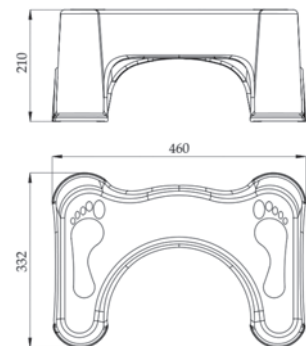

Λευκό **Dalia** 16475
Κάλυμμα λεκάνης από PP, 800gr

Λευκό **Kid** 16486
Σιελ **Kid** 16487
Ροζ **Kid** 16488
Παιδικό κάθισμα για προσαρμογή σε κάθε κάλυμμα λεκάνης
Διάσταση: 31x30cm

Λευκό **Σκαμπό WC** 16532
Σκαμπό ποδιών προσαρμοζόμενο σε λεκάνη για καλύτερη στάση και θέση ποδιών