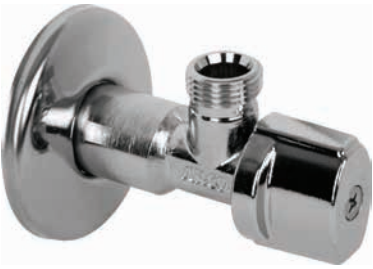

**Cim34/PL** κάνουλα σφαιρική με υποδοχή για λουκέτο και με καρούλι Teflon

**Ρακόρ βρύσης 3/4** 4250

**Σύνδεσμος λάστιχου** 4254

**Cim35** ρακόρ και σύνδεσμος για λάστιχο Φ12-15 ορειχάλκινα

1/2 1822

**Cim113** κάνουλα σφαιρική με φίλτρο χρωμιωμένη

1/2 x 3/4

1823

**Cim114** κάνουλα σφαιρική με ρακόρ χρωμιωμένη

3/4 x 1/2 1740 \*€

**Cim500** Garden Box για κήπο

\*Ακολουθούνται οι τιμές του εργοστασιακού καταλόγου Cimberio. Ζητήστε ένθετο τιμών.

Διακόπτες - Κάνουλες Arco

1/2 x 1/2 1921  
 1/2 x 3/8 – Φ10 12603  
**Nov-91** διακόπτης γωνιακός με μεταλλική λαβή, anti-lime

1/2 x 1/2 2795  
**Regula** διακόπτης γωνιακός περιστροφικός, με λαβή ABS

1/2 x 1/2 12601  
**Lux** διακόπτης γωνιακός με μεταλλική λαβή