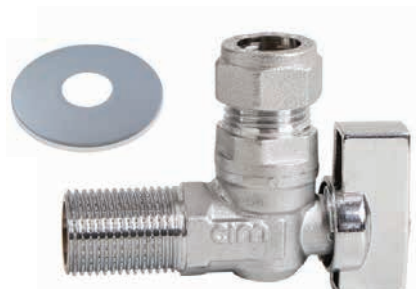

Διακόπτες - Κάνουλες Cim

1/2 x 1/2 1765
Cim45 New διακόπτης γωνιακός με μεταλλική λαβή, anti-lime

1/2 x 1/2-Φ10 1767
Cim46 New διακόπτης γωνιακός με ρακόρ χαλκού

1/2 x 1/2 1930
Cim45F διακόπτης γωνιακός με φίλτρο

1/2 x 3/4 1766
Cim39 διακόπτης γωνιακός πλυντηρίου

1/2 x 3/4 1931
Cim39L διακόπτης γωνιακός πλυντηρίου με μακρύ σπείρωμα

1/2 x 1/2 Μπλε 1773
1/2 x 1/2 Κόκκινο 1781
Cim012 διακόπτης μίνι

1/2 x 3/4 1800
3/4 x 1" 1801
1" x 1.1/4 1802
Cim34 κάνουλα σφαιρική με καρούλι Teflon

1/2 x 3/4 1792
Cim334 κάνουλα σφαιρική με καρούλι Teflon

*Ακολουθούνται οι τιμές του εργοστασιακού καταλόγου Cimberio. Ζητήστε ένθετο τιμών.

1/2 x 3/4 1826
Cim34/1 κάνουλα σφαιρική αντιπαγωτική με καρούλι Teflon