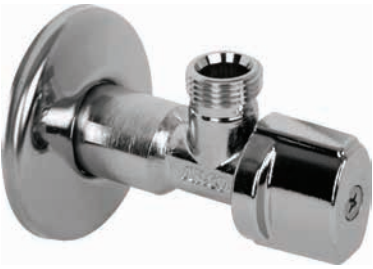

Διακόπτες - Κάνουλες Arco

1/2 x 1/2 1921
 1/2 x 3/8 – Φ10 12603
Nov-91 διακόπτης γωνιακός με μεταλλική λαβή, anti-lime

1/2 x 1/2 2795
Regula διακόπτης γωνιακός περιστροφικός, με λαβή ABS

1/2 x 1/2 12601
Lux διακόπτης γωνιακός με μεταλλική λαβή

1/2 x 1/2 12632
 1/2 x 1/2 **Μαύρο Ματ** 12631
Lipstick διακόπτης γωνιακός με μεταλλική λαβή, anti-lime

1/2 x 1/2 1922
02400MAC διακόπτης γωνιακός με φίλτρο, anti-lime

1/2 x 1/2 x 1/2 12630
Twin διακόπτης γωνιακός 2 εξόδων, anti-lime

1/2 x 3/4 1920
AC728 διακόπτης γωνιακός με μεταλλική λαβή, anti-lime

1/2 x 3/8 x 3/4 12607
 1/2 x 1/2 x 1/2 12608
Combi διακόπτης γωνιακός 2 εξόδων, anti-lime

1/2 Μπλε 3520
 1/2 Κόκκινο 3521
Mini Delta διακόπτης, με πλαστική λαβή

1/2 x 3/4 12629
Sena κάνουλα σφαιρική για ταχυσύνδεσμο

1/2 x 3/4 12623
 1/2 x 3/4 Λαβή Inox 12629
Jardin κάνουλα σφαιρική

1/2x1/2 12619
Grifo Life κάνουλα anti-lime για ταχυσύνδεσμο