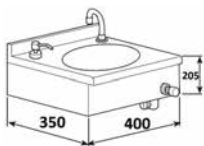

7lt/min **1 παροχή** 16921

7lt/min **2 παροχών** 17490

R725/7 & R726/7 νιπτήρας με βαλβίδα γονάτου dispenser και σιφόνι

- Χρόνος λειτουργίας 10sec
- Dispenser 1,1lt