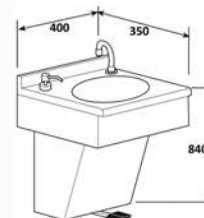

7lt/min **1 παροχή** 17491

7lt/min **2 παροχών** 17492

R755/7 & R756/7 νιπτήρας με ποδοβαλβίδα dispenser και σιφόνι

- Dispenser 1,1lt