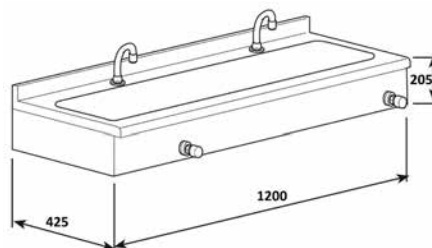

7lt/min **2 παροχών** 17492

R755/7 & R756/7 νιπτήρας με ποδοβαλβίδα dispenser και σιφόνι

- Dispenser 1,1lt

7lt/min **1 παροχή** 17493

7lt/min **2 παροχών** 17494

R825 & R826 νιπτήρας με 2 βαλβίδες γονάτου, 2 ρουξούνια και σιφόνι