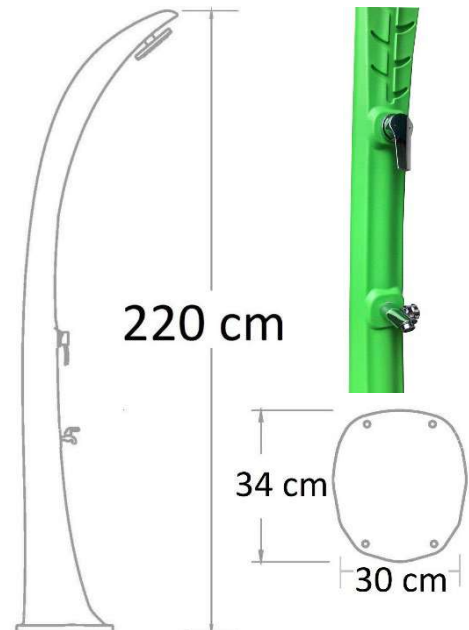

Πράσινο	12964
Λευκό	12962
Μαύρο	12963