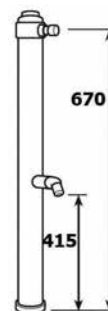

1. **9lt/min 1 παροχή 17478**
   R079 κολόνα ντους ποδιών χαμηλή Φ60 ανοξείδωτη AISI 316L
2. Με σαπυνοθήκη
   - Χρόνος λειτουργίας περίπου 10sec
   - Κεφαλή ντους με κατανάλωση σταθερή 9lt/min