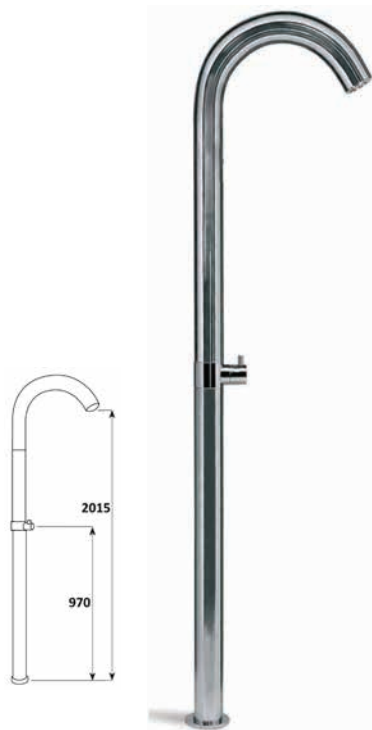

Κολόνες Πισίνας

Art. 107401/2VP

Αντιβανδαλιστικό μπουτόν,
με σύστημα αποτροπής
οικειοθελούς μπλοκαρίσματος

Art. 10744VP

Οι κολόνες River κατασκευάζονται από ανοξείδωτο σωλήνα 316L και ορειχάλκινα χρωμιωμένα εξαρτήματα προσφέροντας πλήρη προστασία σε εφαρμογές με ιδιαίτερα διαβρωτικό περιβάλλον.

Οι κώδωνες είναι έτσι κατασκευασμένοι ώστε και να έχουν συγκεκριμένες καταναλώσεις (9lt/min) και να μην πιάνουν άλατα.

Οι κολόνες River μπορούν να διατεθούν σε πολλές ακόμα παραλλαγές όπως: θερμοστατικές, με σπιράλ και τηλεφωνο ντους, με ειδικές βάσεις για εξωτερική παροχή, και άλλες.

Κύρια χαρακτηριστικά

- **Κολόνα:** Ανοξείδωτο AISI 316L
- **Μπουτόν ενεργοποίησης:** αντιβανδαλιστικό, ορειχάλκινο χρωμιωμένο, με αποτροπή μπλοκαρίσματος.
- **Κώδωνας:** αντιβανδαλιστικός, ορειχάλκινος χρωμιωμένος, anti-limescale.
- **Πίεση λειτουργίας:** 0,5-9bar.
- **Κλείσιμο ντους κεφαλής:** 20sec.
- **Κλείσιμο ντους ποδιών:** 10sec.
- **Κατανάλωση:** σταθερή 9lt/min.

Κωδικός	Art.	Παροχές Ζεστό / Κρύο	Ντους Κεφαλής	Ντους Ποδιών	Διάμετρος Κολόνας
16924	107401VP	1 Κρύο	1	-	Φ60
16905	10742VP	1 Κρύο	2	-	Φ60
16906	10742/3VP	1 Κρύο	3	-	Φ90
16908	10744VP	1 Κρύο	4	-	Φ90
16902	107401/2VP	1 Κρύο	1	1	Φ60
16923	10742/2VP	1 Κρύο	2	2	Φ90
16903	107411VP	2 Ζεστό & Κρύο	1	-	Φ60
16904	107411/2VP	2 Ζεστό & Κρύο	1	1	Φ60