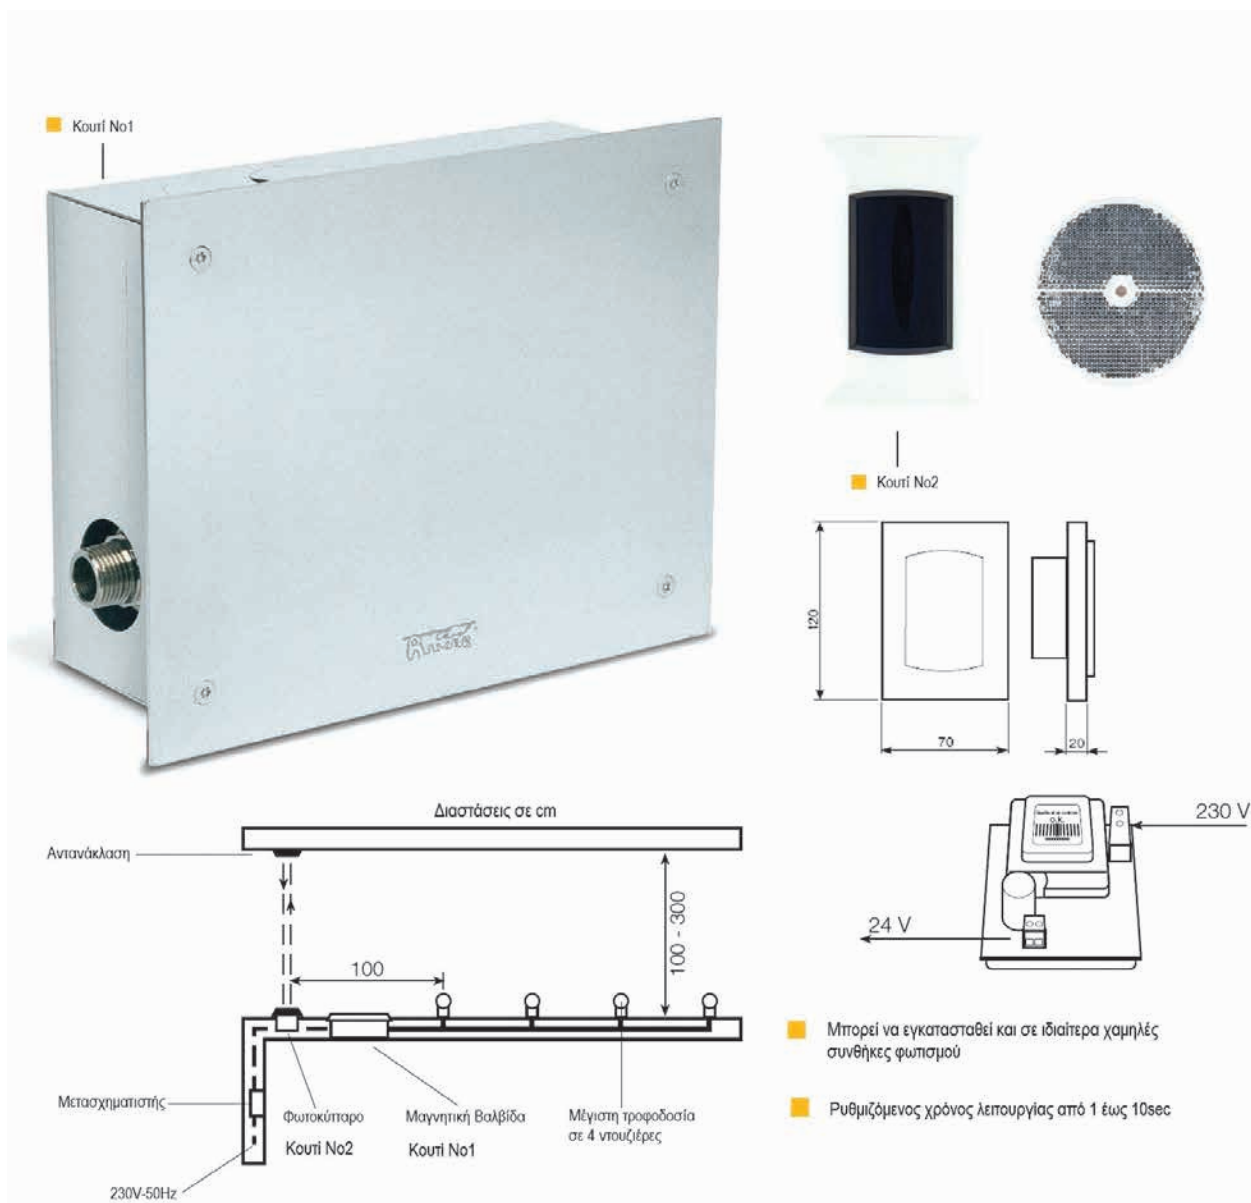

Αντιμυκητιασικό σύστημα ομαδικής έκπλυσης, με φωτοκύτταρο.

Κύρια εφαρμογή σε πισίνες, για τη λειτουργία των ντους ή την έκπλυση ποδιών, πριν και μετά τη χρήση της πισίνας.

- 70lt/min Ρεύματος 17408
- E2078/3 ντουζιέρας 1 παροχή για κρύο ή προ-αναμεμιγμένο νερό
- Ανοξείδωτο κουτί εντοιχισμού με βίδες ασφαλείας
- Με διακόπτη και φίλτρο
- 230V/50Hz-24Vc

Σε περίπτωση που η μπαταρία με φωτοκύτταρο παραμείνει ανενεργή για παραπάνω από 24 ώρες, η ηλεκτρονική βαλβίδα ανοίγει αυτόματα την παροχή, για να εκκενώσει το στάσιμο νερό (προστασία από Λεγεωνέλλα)

- Η μπαταρία των 9V είναι για τουλάχιστον 100.000 ενεργοποιήσεις (περίπου 2 χρόνια)
- Μοντέλα ενεργοποίησης με μπαταρίες μπορούν να διατεθούν και σε ρεύματος κατόπιν ζήτησης
- Για την σωστή λειτουργία μπαταριών και βαλβίδων, το νερό θα πρέπει να είναι φιλτραρισμένο ή να τοποθετηθεί φίλτρο στην εγκατάσταση