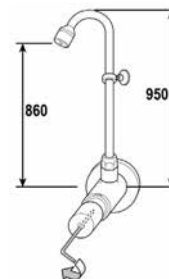

## Βαλβίδες Ντουζιέρας

9lt/min **1 παροχή** 17460  
 107500VP πάνελ ντους ανοξείδωτο  
 • Με βίδες ασφαλείας  
 • Χρόνος λειτουργίας ρυθμιζόμενος 0-30sec

9lt/min **2 παροχές** 17461  
 107511VP πάνελ ντους μίξεως ανοξείδωτο  
 • Με βίδες ασφαλείας  
 • Χρόνος λειτουργίας ρυθμιζόμενος 0-30sec

9lt/min **2 παροχές 3/4x1/2** 16994  
 R749/7 βαλβίδα ντουζιέρας μίξεως  
 • Χρόνος λειτουργίας ρυθμιζόμενος 0-50sec  
 • Κολόνα Φ14-90cm

9lt/min **1 παροχή 1/2** 16963  
 R7480 βαλβίδα ντουζιέρας  
 • Χρόνος λειτουργίας ρυθμιζόμενος 0-50sec  
 • Κολόνα Φ14-90cm