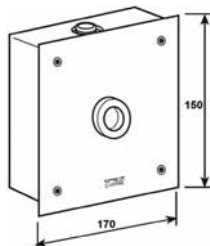

9lt/min **Μπαταρίας 17401**
E2610/5 ντουζιέρας μίξεως
• Με ρυθμιστή θερμοκρασίας και βαλβίδες αντεπιστροφής
(η μπαταρία 9V περιλαμβάνεται)