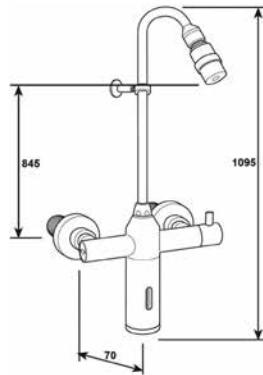

9lt/min **2 παροχές 3/4x1/2** 16994  
 R749/7 βαλβίδα ντουζιέρας μίξεως  
 • Χρόνος λειτουργίας ρυθμιζόμενος 0-50sec  
 • Κολόνα Φ14-90cm

9lt/min **1 παροχή 1/2** 16963  
 R7480 βαλβίδα ντουζιέρας  
 • Χρόνος λειτουργίας ρυθμιζόμενος 0-50sec  
 • Κολόνα Φ14-90cm