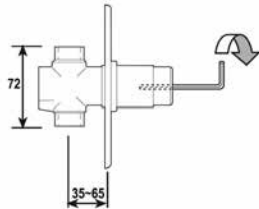

9lt/min      **2 παροχές 1/2**      16974  
 R7510/42 βαλβίδα ντουζιέρας μίξεως εντοιχισμένη  
 • Χρόνος λειτουργίας ρυθμιζόμενος 0-50sec  
 • Ροζέτα 12x19cm

9lt/min      **2 παροχές 1/2**      17462  
 R00748/2 βαλβίδα ντουζιέρας μίξεως εντοιχισμένη  
 • Χρόνος λειτουργίας ρυθμιζόμενος 0-50sec  
 • Ροζέτα 13,7cm