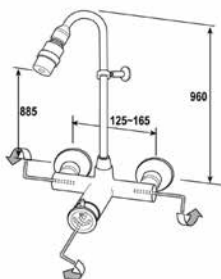

9lt/min **2 παροχές 3/4x1/2** 16994  
 R749/7 βαλβίδα ντουζιέρας μίξεως  
 • Χρόνος λειτουργίας ρυθμιζόμενος 0-50sec  
 • Κολόνα Φ14-90cm

9lt/min **1 παροχή 1/2** 16963  
 R7480 βαλβίδα ντουζιέρας  
 • Χρόνος λειτουργίας ρυθμιζόμενος 0-50sec  
 • Κολόνα Φ14-90cm