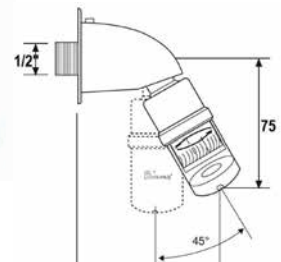

9lt/min   **1/2**   16943
R792 κώδωνας ντους ορειχάλκινος σπαστός
• Απαραβίαστος • Δεν πιάνει άλατα