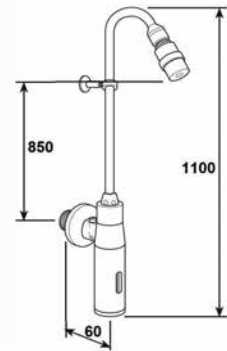

9lt/min **Μπαταρίας 17403**
E2601/5 ντουζιέρας 1 παροχής
• Με διακόπτη και φίλτρο (η μπαταρία 9V περιλαμβάνεται)