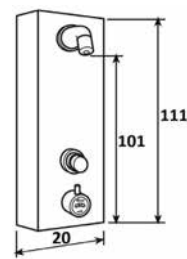

9lt/min **2 παροχές** 17461
107511VP πάνελ ντους μίξεως ανοξείδωτο
• Με βίδες ασφαλείας
• Χρόνος λειτουργίας ρυθμιζόμενος 0-30sec