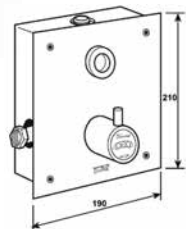

9lt/min **Μπαταρίας 17407**
E2614/3 ντουζιέρας 2 παροχών μίξεως εντοιχισμένη
• Κουτί ανοξείδωτο με βίδες ασφαλείας,
(η μπαταρία 9V περιλαμβάνεται)