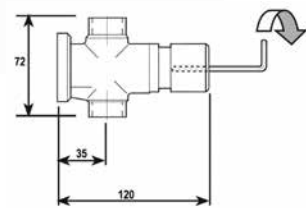

9lt/min   **1 παροχή 1/2**   16947
R7410 βαλβίδα ντουζιέρας
• Χρόνος λειτουργίας ρυθμιζόμενος 0-50sec
• Ροζέτα 5cm