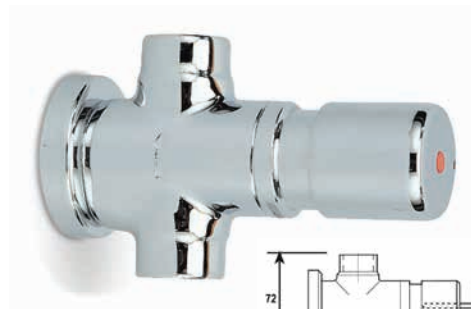

9lt/min **2 παροχές 3/4x1/2** 16994  
 R749/7 βαλβίδα ντουζιέρας μίξεως  
 • Χρόνος λειτουργίας ρυθμιζόμενος 0-50sec  
 • Κολόνα Φ14-90cm

9lt/min **1 παροχή 1/2** 16963  
 R7480 βαλβίδα ντουζιέρας  
 • Χρόνος λειτουργίας ρυθμιζόμενος 0-50sec  
 • Κολόνα Φ14-90cm

9lt/min **Μπαταρίας 17406**  
E2604/3 ντουζιέρας 1 παροχής εντοιχισμένη  
• Κουτί ανοξείδωτο με βίδες ασφαλείας,  
(η μπαταρία 9V περιλαμβάνεται)

9lt/min **Μπαταρίας 17407**  
E2614/3 ντουζιέρας 2 παροχών μίξεως εντοιχισμένη  
• Κουτί ανοξείδωτο με βίδες ασφαλείας,  
(η μπαταρία 9V περιλαμβάνεται)

9lt/min      **2 παροχές 1/2**      16974  
 R7510/42 βαλβίδα ντουζιέρας μίξεως εντοιχισμένη  
 • Χρόνος λειτουργίας ρυθμιζόμενος 0-50sec  
 • Ροζέτα 12x19cm

9lt/min      **2 παροχές 1/2**      17462  
 R00748/2 βαλβίδα ντουζιέρας μίξεως εντοιχισμένη  
 • Χρόνος λειτουργίας ρυθμιζόμενος 0-50sec  
 • Ροζέτα 13,7cm

9lt/min      **1 παροχή 1/2**      16969  
 R7500 βαλβίδα ντουζιέρας εντοιχισμένη  
 • Χρόνος λειτουργίας ρυθμιζόμενος 0-50sec  
 • Ροζέτα 11,7cm

9lt/min      **1 παροχή 1/2**      16947  
 R7410 βαλβίδα ντουζιέρας  
 • Χρόνος λειτουργίας ρυθμιζόμενος 0-50sec  
 • Ροζέτα 5cm