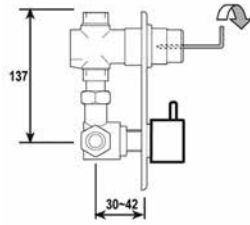

9lt/min      **2 παροχές 1/2**      16974  
 R7510/42 βαλβίδα ντουζιέρας μίξεως εντοιχισμένη  
 • Χρόνος λειτουργίας ρυθμιζόμενος 0-50sec  
 • Ροζέτα 12x19cm

9lt/min      **2 παροχές 1/2**      17462  
 R00748/2 βαλβίδα ντουζιέρας μίξεως εντοιχισμένη  
 • Χρόνος λειτουργίας ρυθμιζόμενος 0-50sec  
 • Ροζέτα 13,7cm