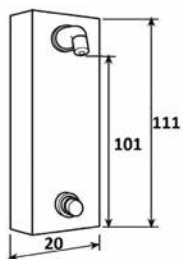

9lt/min **1 παροχή** 17460
107500VP πάνελ ντους ανοξείδωτο
• Με βίδες ασφαλείας
• Χρόνος λειτουργίας ρυθμιζόμενος 0-30sec