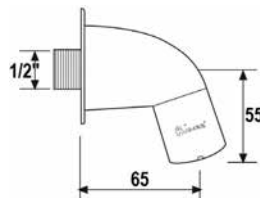

9lt/min   **1/2**   16959
R790 κώδωνας ντους ορειχάλκινος
• Απαραβίαστος • Δεν πιάνει άλατα