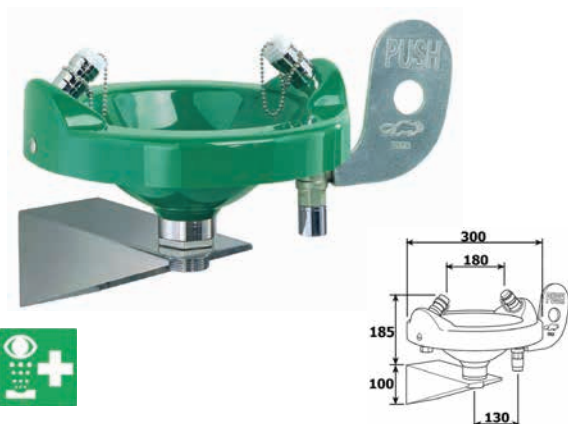

Safety at Work

12lt/min 1/2 - 1" 17450  
 R29010 Νιπτήρας έκπλυσης ματιών με βάση  
 • Νιπτήρας από ABS • Λαβή από αλουμίνιο

12lt/min 1/2 - 1" 17451  
 R29020/2 νιπτήρας έκπλυσης ματιών με βάση  
 • Ενεργοποίηση και με το πόδι  
 • Νιπτήρας από ABS • Λαβή από αλουμίνιο

12-110lt/min 1.1/4 17452  
 R29001 ντουζιέρα και νιπτήρας έκπλυσης  
 • Νιπτήρας από ABS • Λαβή από αλουμίνιο  
 • Κώδωνας Φ90-1" 110lt/min

12 - 110lt/min 1.1/4 17453  
 R29051/4 ντουζιέρα και νιπτήρας έκπλυσης Inox  
 • Νιπτήρας Inox • Λαβή από αλουμίνιο  
 • Κώδωνας Φ230-1" 100lt/min

12lt/min 1/2 17455  
 R29015 σύστημα έκπλυσης ματιών πάγκου  
 • Με αποσπώμενο σπιράλ 150cm • Οπή πάγκου 3,4cm

12lt/min 1/2 17456  
 R29011/3 σύστημα έκπλυσης ματιών από τοίχο  
 • Λαβή από αλουμίνιο

100lt/min 1" 17457  
 R29028/4 σύστημα ντους ανοξείδωτο  
 • Με λαβή και κώδωνα Φ230 inox

100lt/min 1" 17458  
 R29028/2 σύστημα ντους  
 • Με λαβή και κώδωνα Φ240 ABS με ανοξείδωτα σίτα