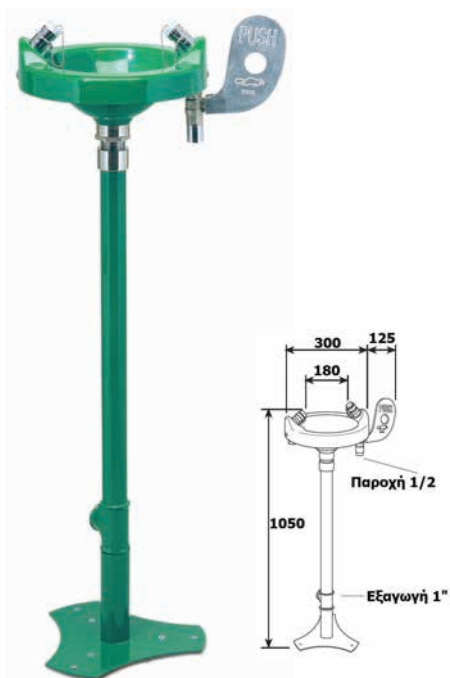

Safety at Work

12lt/min 1/2 - 1" 17450  
 R29010 Νιπτήρας έκπλυσης ματιών με βάση  
 • Νιπτήρας από ABS • Λαβή από αλουμίνιο

12lt/min 1/2 - 1" 17451  
 R29020/2 νιπτήρας έκπλυσης ματιών με βάση  
 • Ενεργοποίηση και με το πόδι  
 • Νιπτήρας από ABS • Λαβή από αλουμίνιο

12-110lt/min 1.1/4 17452  
 R29001 ντουζιέρα και νιπτήρας έκπλυσης  
 • Νιπτήρας από ABS • Λαβή από αλουμίνιο  
 • Κώδωνας Φ90-1" 110lt/min

12 - 110lt/min 1.1/4 17453  
 R29051/4 ντουζιέρα και νιπτήρας έκπλυσης Inox  
 • Νιπτήρας Inox • Λαβή από αλουμίνιο  
 • Κώδωνας Φ230-1" 100lt/min

12lt/min 1/2 – 1.1/4 17424  
 R29011 νιπτήρας έκπλυσης ματιών με βάση τοίχου  
 • Νιπτήρας από ABS • Λαβή από αλουμίνιο

12lt/min 1/2 – 1.1/4 17454  
 R29055 νιπτήρας έκπλυσης ματιών με βάση τοίχου Inox  
 • Νιπτήρας από ABS • Λαβή από αλουμίνιο

100lt/min 1" 17458  
 R29028/2 σύστημα ντους  
 • Με λαβή και κώδωνα Φ240 ABS με ανοξείδωτα σίτα