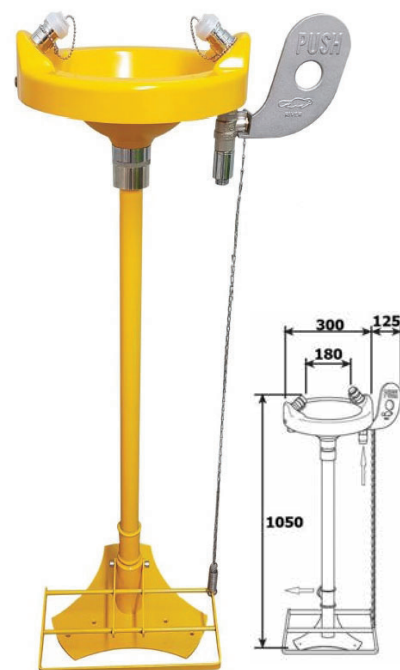

Safety at Work

12lt/min 1/2 - 1" 17450  
 R29010 Νιπτήρας έκπλυσης ματιών με βάση  
 • Νιπτήρας από ABS • Λαβή από αλουμίνιο

12lt/min 1/2 - 1" 17451  
 R29020/2 νιπτήρας έκπλυσης ματιών με βάση  
 • Ενεργοποίηση και με το πόδι  
 • Νιπτήρας από ABS • Λαβή από αλουμίνιο

12-110lt/min 1.1/4 17452  
 R29001 ντουζιέρα και νιπτήρας έκπλυσης  
 • Νιπτήρας από ABS • Λαβή από αλουμίνιο  
 • Κώδωνας Φ90-1" 110lt/min

12 - 110lt/min 1.1/4 17453  
 R29051/4 ντουζιέρα και νιπτήρας έκπλυσης Inox  
 • Νιπτήρας Inox • Λαβή από αλουμίνιο  
 • Κώδωνας Φ230-1" 100lt/min

12lt/min 1/2 – 1.1/4 17424  
 R29011 νιπτήρας έκπλυσης ματιών με βάση τοίχου  
 • Νιπτήρας από ABS • Λαβή από αλουμίνιο

12lt/min 1/2 – 1.1/4 17454  
 R29055 νιπτήρας έκπλυσης ματιών με βάση τοίχου Inox  
 • Νιπτήρας από ABS • Λαβή από αλουμίνιο

100lt/min 1" 17458  
 R29028/2 σύστημα ντους  
 • Με λαβή και κώδωνα Φ240 ABS με ανοξείδωτα σίτα