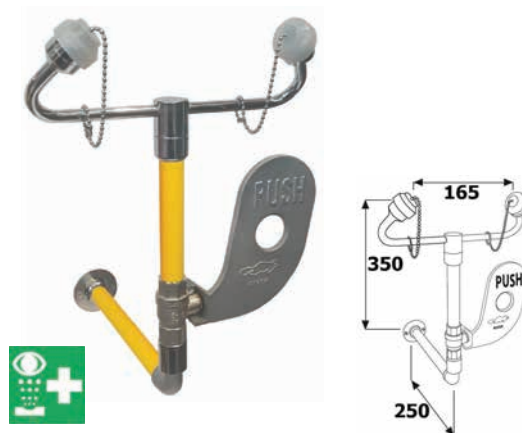

12lt/min 1/2 17456
R29011/3 σύστημα έκπλυσης ματιών από τοίχο
• Λαβή από αλουμίνιο