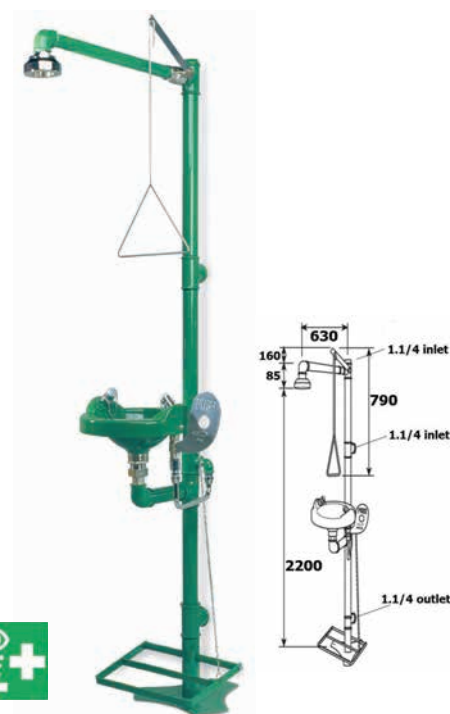

Safety at Work

12lt/min 1/2 - 1" 17450  
 R29010 Νιπτήρας έκπλυσης ματιών με βάση  
 • Νιπτήρας από ABS • Λαβή από αλουμίνιο

12lt/min 1/2 - 1" 17451  
 R29020/2 νιπτήρας έκπλυσης ματιών με βάση  
 • Ενεργοποίηση και με το πόδι  
 • Νιπτήρας από ABS • Λαβή από αλουμίνιο

12-110lt/min 1.1/4 17452  
 R29001 ντουζιέρα και νιπτήρας έκπλυσης  
 • Νιπτήρας από ABS • Λαβή από αλουμίνιο  
 • Κώδωνας Φ90-1" 110lt/min

12 - 110lt/min 1.1/4 17453  
 R29051/4 ντουζιέρα και νιπτήρας έκπλυσης Inox  
 • Νιπτήρας Inox • Λαβή από αλουμίνιο  
 • Κώδωνας Φ230-1" 100lt/min

12lt/min 1/2 – 1.1/4 17424  
 R29011 νιπτήρας έκπλυσης ματιών με βάση τοίχου  
 • Νιπτήρας από ABS • Λαβή από αλουμίνιο

12lt/min 1/2 – 1.1/4 17454  
 R29055 νιπτήρας έκπλυσης ματιών με βάση τοίχου Inox  
 • Νιπτήρας από ABS • Λαβή από αλουμίνιο

100lt/min 1" 17458  
 R29028/2 σύστημα ντους  
 • Με λαβή και κώδωνα Φ240 ABS με ανοξείδωτα σίτα