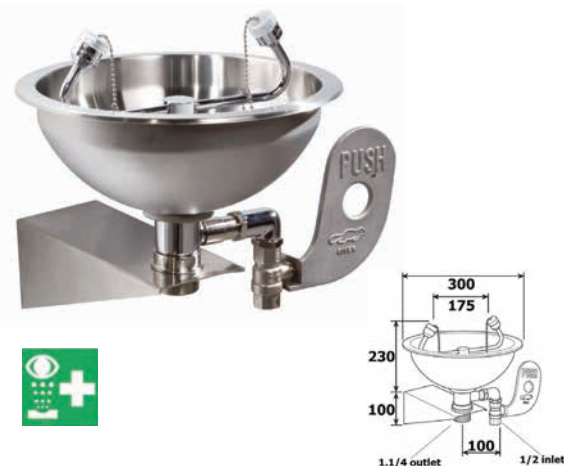

12lt/min 1/2 – 1.1/4 17454
R29055 νιπτήρας έκπλυσης ματιών με βάση τοίχου Inox
• Νιπτήρας από ABS • Λαβή από αλουμίνιο