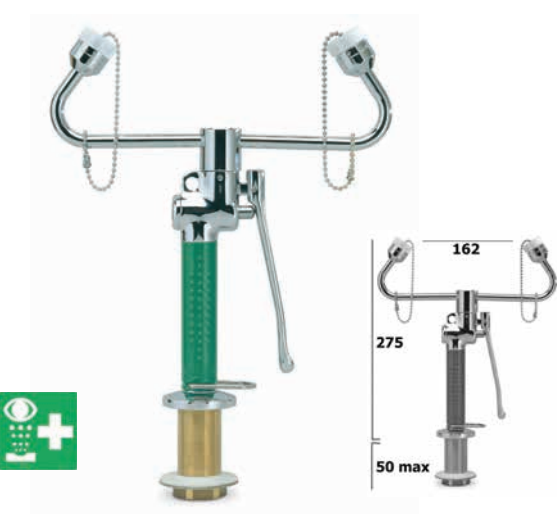

12-110lt/min 1.1/4 17452  
 R29001 ντουζιέρα και νιπτήρας έκπλυσης  
 • Νιπτήρας από ABS • Λαβή από αλουμίνιο  
 • Κώδωνας Φ90-1" 110lt/min

12 - 110lt/min 1.1/4 17453  
 R29051/4 ντουζιέρα και νιπτήρας έκπλυσης Inox  
 • Νιπτήρας Inox • Λαβή από αλουμίνιο  
 • Κώδωνας Φ230-1" 100lt/min

12lt/min 1/2 – 1.1/4 17424  
 R29011 νιπτήρας έκπλυσης ματιών με βάση τοίχου  
 • Νιπτήρας από ABS • Λαβή από αλουμίνιο

12lt/min 1/2 – 1.1/4 17454  
 R29055 νιπτήρας έκπλυσης ματιών με βάση τοίχου Inox  
 • Νιπτήρας από ABS • Λαβή από αλουμίνιο

12lt/min 1/2 17455  
 R29015 σύστημα έκπλυσης ματιών πάγκου  
 • Με αποσπώμενο σπιράλ 150cm • Οπή πάγκου 3,4cm

12lt/min 1/2 17456  
 R29011/3 σύστημα έκπλυσης ματιών από τοίχο  
 • Λαβή από αλουμίνιο

100lt/min 1" 17457  
 R29028/4 σύστημα ντους ανοξείδωτο  
 • Με λαβή και κώδωνα Φ230 inox

100lt/min 1" 17458  
 R29028/2 σύστημα ντους  
 • Με λαβή και κώδωνα Φ240 ABS με ανοξείδωτα σίτα