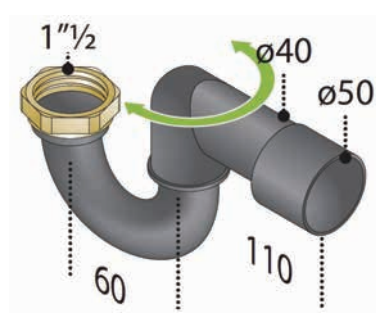

Φ40/50x1.1/2 10423
Σιφόνι προσανατολιζόμενο για βαλβίδα μπανιέρας - ντουζιέρας, από PEHD