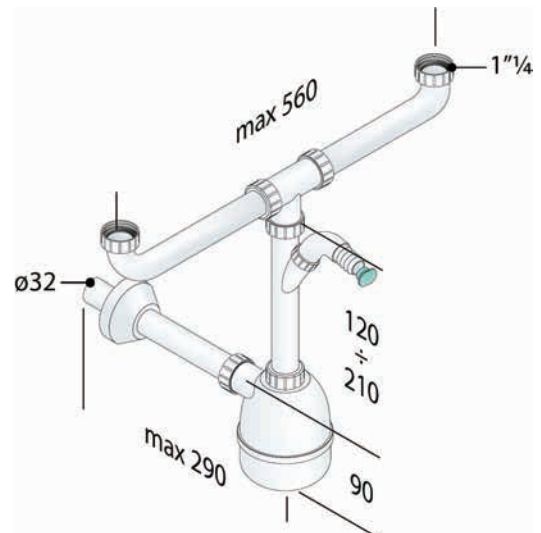

57lt/min **Φ40x1.1/2** 1633
Σιφόνι νεροχύτη για 2 γούρνες, από PP