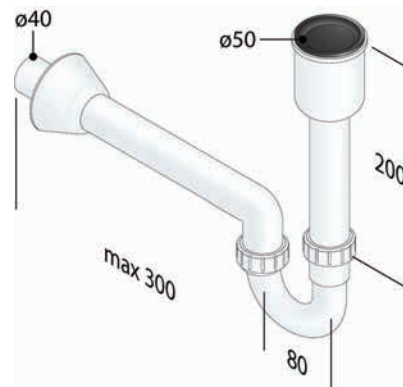

Φ50xΦ40 3424
Σιφόνι ουρητηρίου, από PP