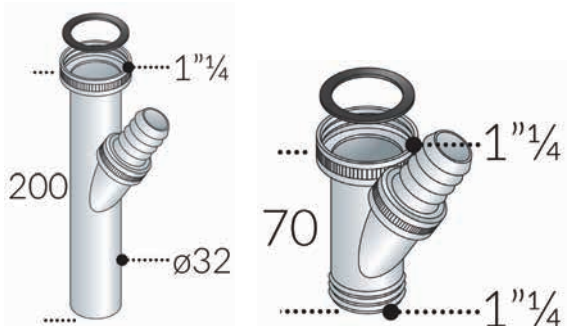

Χρωμέ **Φ32x1.1/4** 2923
Χρωμέ **1.1/4xΦ32x1.1/4** 2924
Λαϊμός/Προσθήκη για σιφόνι νιπτήρα με παροχή πλυντηρίου ορειχάλκινο