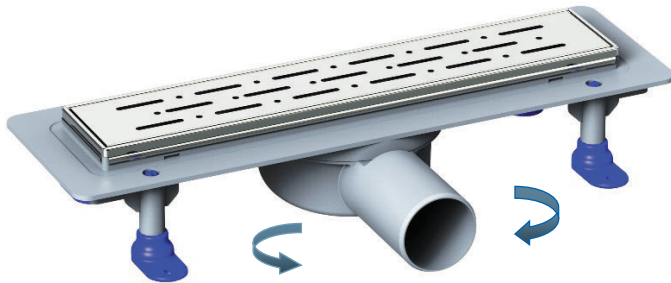

	<u>Κωδικός</u>	<u>Τιμή</u>
Kalamata Unseen	15740	57,80€
Σιφόνι	15742	7,10€
Βαλβίδα	15741	7,10€

Σιφόνι

Βαλβίδα
αντεπιστροφής

PRIME

Μήκος	40cm	50cm	60cm	80cm
Κωδικός	17500	17501	17502	17503

- Κανάλι PRIME με αναστρεφόμενη πλάκα
- Πλάκα και περίγραμμα ανοξείδωτο AISI 304
 - Κατασκευασμένο από PP, δεν επηρεάζεται από χημικά
 - Ύψος εγκατάστασης 55mm (μέσα στο δάπεδο)
 - Ελάχιστο ύψος μαζί με πλακάκι 67,5mm
 - Περιστρεφόμενη έξοδος $\Phi 50$, με οσμοπαγίδα και ροή 32lt/min
 - Ιδανικό για νέες εγκαταστάσεις και για ανακαινίσεις

PRIME RAIN

- Κανάλι PRIME RAIN με πλάκα διάτρητη
- Πλάκα και περίγραμμα ανοξείδωτο AISI 304
- Κατασκευασμένο από PP, δεν επηρεάζεται από χημικά
- Ύψος εγκατάστασης 55mm (μέσα στο δάπεδο)
- Ελάχιστο ύψος μαζί με πλακάκι 67,5mm
- Περιστρεφόμενη έξοδος $\Phi 50$, με οσμοπαγίδα και ροή 32lt/min
- Ιδανικό για νέες εγκαταστάσεις και για ανακαινίσεις

Μήκος	40cm	50cm	60cm
Κωδικός	17505	17506	17507

LINE

- Κανάλι LINE με πλάκα διάτρητη
- Πλάκα από ανοξείδωτο AISI 304
- Περίγραμμα πλάκας πλαστικό
- Κατασκευασμένο από PP, δεν επηρεάζεται από χημικά
- Ύψος εγκατάστασης 88mm (μέσα στο δάπεδο)
- Έξοδος $\Phi 50$, σιφονισμός 32mm, ροή 32lt/min