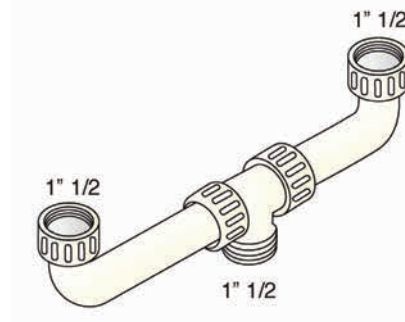

Φ40x1.1/2 13403
Σωλήνωση για διπλό νεροχύτη ιδανικό για συνδυασμό με σιφόνι σπирάλ, από PP