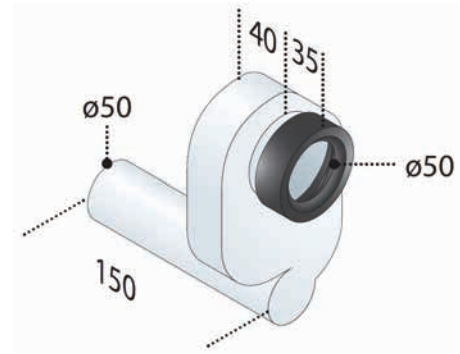

Φ50 x Φ40 3430
Έξοδος ουρητηρίου ίσια, από PP