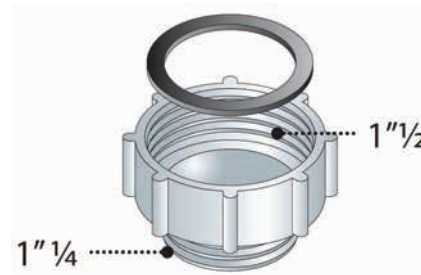

1.1/4x1.1/2 PP 3065
1.1/4x1.1/2 Ορείχαλκος 3066
Συστολή/Διαστολή βιδωτή για σιφόνια