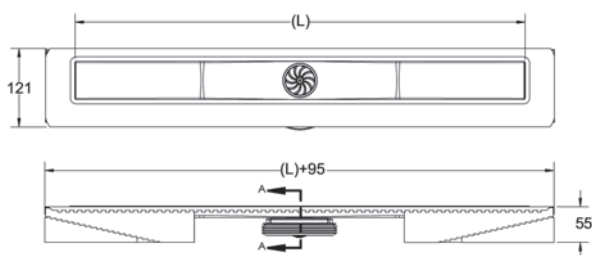

Μήκος	30cm	50cm	60cm	70cm	90cm	100cm
Κωδικός	17550	17551	17552	17553	17555	17556

Πλαίσιο και σκάρα από Satine ανοξείδωτο AISI 304

Αυτοκόλλητη ταινία στεγανοποίησης 23cm φάρδος

Δυνατότητα ρύθμισης τελικού ύψους δαπέδου 11-30mm

Σιφόνι προσατολιζόμενο, με απορροή 42lt/min και ύψος στεγανοποίησης 30mm

Τομές με προβολή πλακιδίου και πλάκας Inox

Σίτα συγκράτησης αντικειμένων

Εργαλείο καθαρισμού

- Πλαίσιο έκκεντρο για κοντινότερη τοποθέτηση σε κάθετο τοίχο
- Παντεταρισμένη στήριξη για εύκολο αλφάδιασμα σε κάθε επιφάνεια
- Αυτοκόλλητη ταινία 23cm, για τη στεγανοποίηση του πλαισίου
- 5 χρόνια εγγύηση