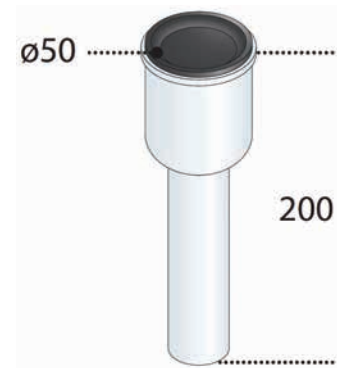

34lt/min **Φ40/50 x 1"** 10383
Σιφόνι πλυντηρίου, από PEHD, πλάκα Inox

Φ32 3090
Σιφόνι πλυντηρίου, από PP

Φ40 x 1" 10381
Σιφόνι πλυντηρίου, από PVC, πλάκα ABS λευκό

Φ50xΦ40 3424
Σιφόνι ουρητηρίου, από PP