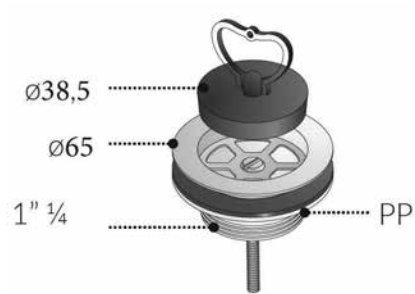

$\Phi 65 \times 1.1/4$ 3097
Βαλβίδα νιπτήρα με πλαστική βάση και τάπα