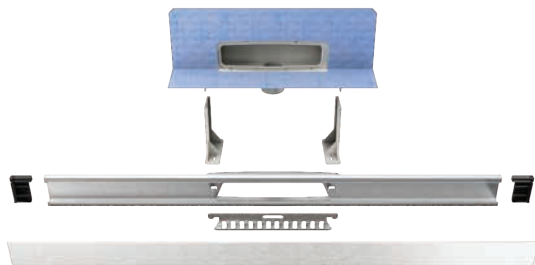

Μήκος	30cm	50cm	60cm	70cm	90cm	100cm
Κωδικός	17550	17551	17552	17553	17555	17556

Πλαίσιο και σκάρα από Satine ανοξείδωτο AISI 304

Αυτοκόλλητη ταινία στεγανοποίησης 23cm φάρδος

Δυνατότητα ρύθμισης τελικού ύψους δαπέδου 11-30mm

Σιφόνι προσατολιζόμενο, με απορροή 42lt/min και ύψος στεγανοποίησης 30mm

Τομές με προβολή πλακιδίου και πλάκας Inox

Σίτα συγκράτησης αντικειμένων

Εργαλείο καθαρισμού

- Πλαίσιο έκκεντρο για κοντινότερη τοποθέτηση σε κάθετο τοίχο
- Παντεταρισμένη στήριξη για εύκολο αλφάδιασμα σε κάθε επιφάνεια
- Αυτοκόλλητη ταινία 23cm, για τη στεγανοποίηση του πλαισίου
- 5 χρόνια εγγύηση

Μήκος 100cm
Κωδικός 17565

Συγκράτηση αντικειμένων

Τομή

Κοπή στο επιθυμητό μήκος

RENOVA Unseen

Κανάλι για επικόλληση πλακιδίου χωρίς περίγραμμα ή πλαίσιο

- Εντελώς αόρατο. Δεν έχει πλαίσιο που να συγκρατεί το πλακίδιο. Μόνο η σχισμή ροής του νερού παραμένει ορατή. Δεν φαίνονται χαλύβδινα ή άλλα μέρη.
- AISI 316 ανοξείδωτη βάση επικόλλησης πλακιδίου.
- Αυτοκόλλητη περιμετρική ταινία στεγανοποίησης.
- Αφαιρούμενο σιφόνι για καθαρισμό.
- Πλάγια εξαγωγή από ABS Φ40, καθώς και επιπλέον 2 εξόδοι αποχέτευσης.
- Σύνδεσμος ABS μετατροπής εξόδου σε Φ50
- 6cm ύψος εγκατάστασης
- 33lt/min απορροή
- Made in Italy