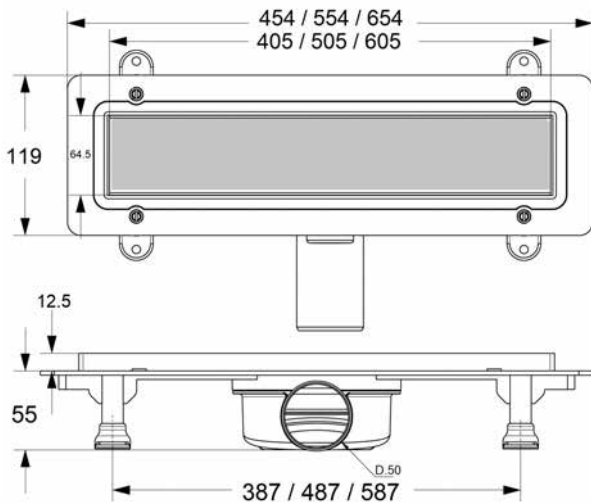

PRIME

Μήκος	40cm	50cm	60cm	80cm
Κωδικός	17500	17501	17502	17503

1. Κανάλι PRIME με αναστρεφόμενη πλάκα
2. Πλάκα και περίγραμμα ανοξείδωτο AISI 304
   - Κατασκευασμένο από PP, δεν επηρεάζεται από χημικά
   - Ύψος εγκατάστασης 55mm (μέσα στο δάπεδο)
   - Ελάχιστο ύψος μαζί με πλακάκι 67,5mm
   - Περιστρεφόμενη έξοδος $\Phi 50$, με οσμοπαγίδα και ροή 32lt/min
   - Ιδανικό για νέες εγκαταστάσεις και για ανακαινίσεις