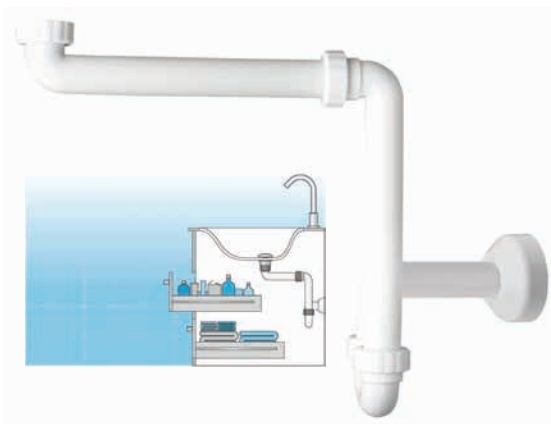

41lt/min   **Φ32x1.1/4**   15726
TEA σιφόνι νιπτήρα από PP, εξοικονόμησης χώρου