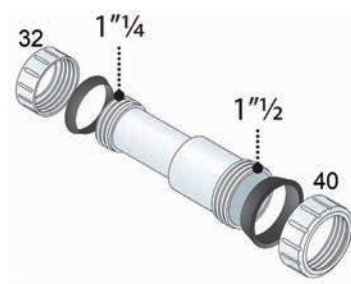

Φ82 3084
Σκάρα για βαλβίδα νεροχύτη ανοξείδωτη

1" 3083
Ρακόρ σιφονιού για πλυντήριο, από PP

Αξεσουάρ Βαλβίδων Σιφονιών

Φ32x1.1/4 3085
Φ40x1.1/2 3086
 Σύνδεσμος σωλήνων από PP

Φ32x1.1/4xΦ40x1.1/2 3087
 Σύνδεσμος συστολικός σωλήνων από PP