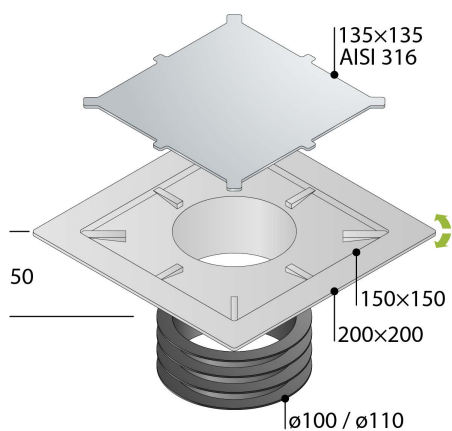

Μήκος 100cm
Κωδικός 17565

Συγκράτηση αντικειμένων

Τομή

Κοπή στο επιθυμητό μήκος

RENOVA Unseen

Κανάλι για επικόλληση πλακιδίου χωρίς περίγραμμα ή πλαίσιο

- Εντελώς αόρατο. Δεν έχει πλαίσιο που να συγκρατεί το πλακίδιο. Μόνο η σχισμή ροής του νερού παραμένει ορατή. Δεν φαίνονται χαλύβδινα ή άλλα μέρη.
- AISI 316 ανοξείδωτη βάση επικόλλησης πλακιδίου.
- Αυτοκόλλητη περιμετρική ταινία στεγανοποίησης.
- Αφαιρούμενο σιφόνι για καθαρισμό.
- Πλάγια εξαγωγή από ABS Φ40, καθώς και επιπλέον 2 εξόδοι αποχέτευσης.
- Σύνδεσμος ABS μετατροπής εξόδου σε Φ50
- 6cm ύψος εγκατάστασης
- 33lt/min απορροή
- Made in Italy

Διαστάσεις κοπής πλακιδίου

Για Κανάλι	Πλακίδιο
60cm	59x4cm
70cm	69x4cm
80cm	79x4cm
90cm	89x4cm

Μήκος	60cm	70cm	80cm	90cm
Κωδικός	15750	15751	15752	15753
Τιμή	189,10€	200,90€	212,00€	225,00€

ΚΑΛΑΜΑΤΑ Unseen

Σκάρα για επικόλληση πλακιδίου χωρίς περίγραμμα

- Εντελώς αόρατο. Δεν έχει πλαίσιο που να συγκρατεί το πλακίδιο. Μόνο η σχισμή ροής του νερού παραμένει ορατή. Δεν φαίνονται χαλύβδινα ή άλλα μέρη.
- Βάση πλακιδίου από ανοξείδωτο χάλυβα AISI316.
- Κεντρικό πλακίδιο διάσταση κοπής 135x135mm.
- Όριο περιφερειακών πλακιδίων 150x150mm.
- Ελαστικό προσαρμογής από EPDM, για εφαρμογή σε διαφορετικές διαμέτρους σωλήνων, από Φ100 έως Φ110.
- Με δυνατότητα να δεχτεί σιφώνι ή βαλβίδα αντεπιστροφής.
- Ρύθμιση ύψους από 25 έως 40mm.
- Made in Italy