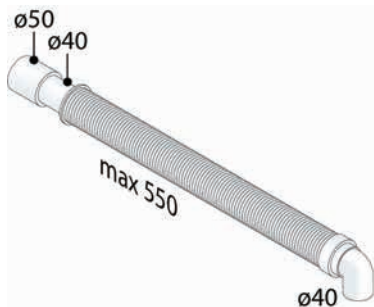

Φ40xΦ40/50 3095
Εξαγωγή σπирάλ πτυσσόμενη, για σιφόνι νεροχύτη σωληνωτό