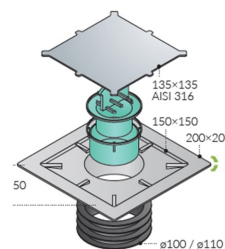

ΚΑΛΑΜΑΤΑ Unseen

Σκάρα για επικόλληση πλακιδίου χωρίς περίγραμμα

- Εντελώς αόρατο. Δεν έχει πλαίσιο που να συγκρατεί το πλακίδιο. Μόνο η σχισμή ροής του νερού παραμένει ορατή. Δεν φαίνονται χαλύβδινα ή άλλα μέρη.
- Βάση πλακιδίου από ανοξείδωτο χάλυβα AISI316.
- Κεντρικό πλακίδιο διάσταση κοπής 135x135mm.
- Όριο περιφερειακών πλακιδίων 150x150mm.
- Ελαστικό προσαρμογής από EPDM, για εφαρμογή σε διαφορετικές διαμέτρους σωλήνων, από Φ100 έως Φ110.
- Με δυνατότητα να δεχτεί σιφώνι ή βαλβίδα αντεπιστροφής.
- Ρύθμιση ύψους από 25 έως 40mm.
- Made in Italy

	<u>Κωδικός</u>	<u>Τιμή</u>
Kalamata Unseen	15740	57,80€
Σιφόνι	15742	7,10€
Βαλβίδα	15741	7,10€