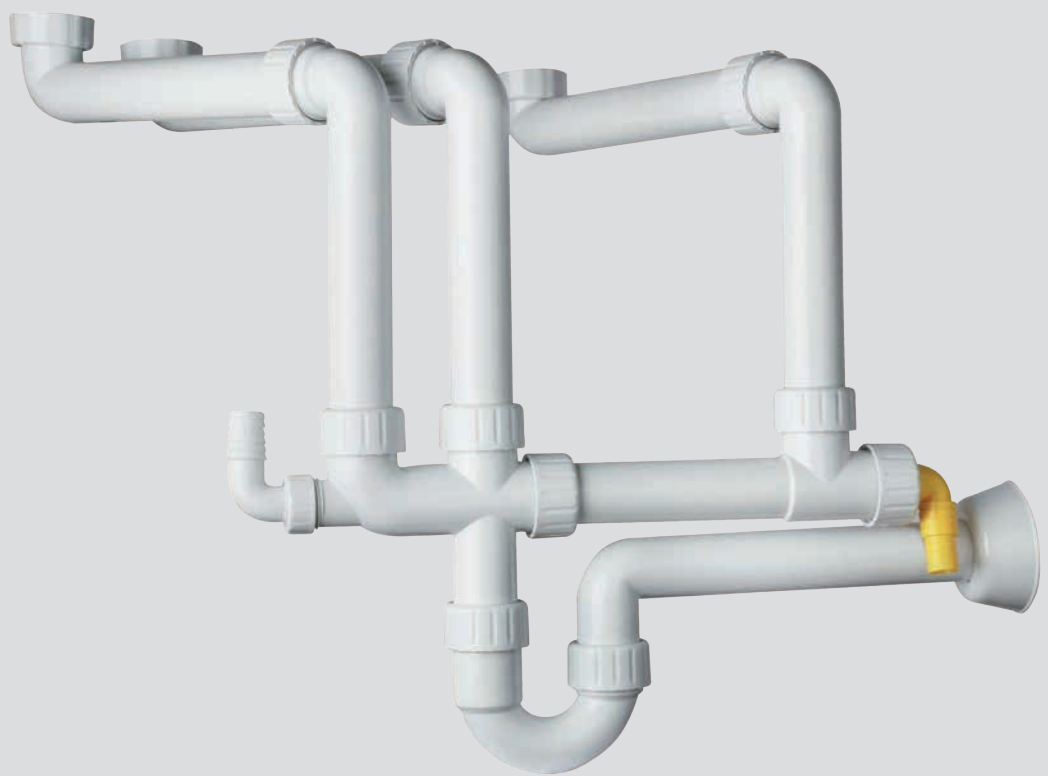

Σιφόνια Βαλβίδες Νεροχύτη