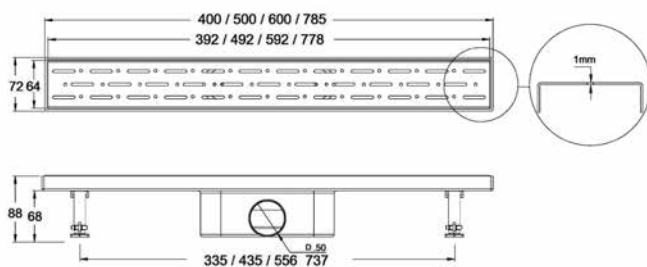

Σκάρα για επικόλληση πλακιδίου χωρίς περίγραμμα

- Εντελώς αόρατο. Δεν έχει πλαίσιο που να συγκρατεί το πλακίδιο. Μόνο η σχισμή ροής του νερού παραμένει ορατή. Δεν φαίνονται χαλύβδινα ή άλλα μέρη.
- Βάση πλακιδίου από ανοξείδωτο χάλυβα AISI316.
- Κεντρικό πλακίδιο διάσταση κοπής 135x135mm.
- Όριο περιφερειακών πλακιδίων 150x150mm.
- Ελαστικό προσαρμογής από EPDM, για εφαρμογή σε διαφορετικές διαμέτρους σωλήνων, από Φ100 έως Φ110.
- Με δυνατότητα να δεχτεί σιφώνι ή βαλβίδα αντεπιστροφής.
- Ρύθμιση ύψους από 25 έως 40mm.
- Made in Italy

Μήκος	40cm	50cm	60cm
Κωδικός	17505	17506	17507

LINE

- Κανάλι LINE με πλάκα διάτρητη
- Πλάκα από ανοξείδωτο AISI 304
- Περίγραμμα πλάκας πλαστικό
- Κατασκευασμένο από PP, δεν επηρεάζεται από χημικά
- Ύψος εγκατάστασης 88mm (μέσα στο δάπεδο)
- Έξοδος $\Phi 50$, σιφονισμός 32mm, ροή 32lt/min