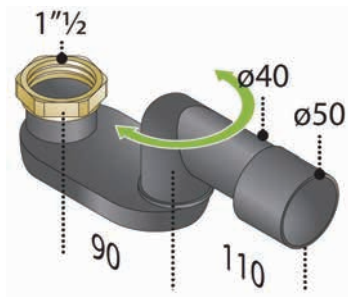

1.1/4x1.1/2 PP 3065
1.1/4x1.1/2 Ορείχαλκος 3066
 Συστολή/Διαστολή βιδωτή για σιφόνια

Φ32x200mm 3469
Φ40x200mm 3470
 Σωλήνα εξαγωγής σιφονιού με ροζέτα

Φ32 1303
Φ40 1300
 Ροζέτα από PP για σιφόνια

Αξεσουάρ Βαλβίδων Σιφονιών