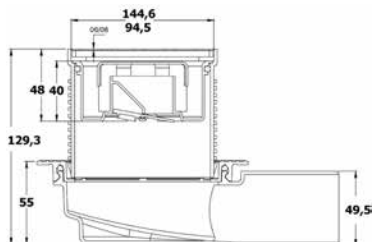

Μήκος	15x15cm	10x10cm
<i>Κωδικός</i>	<i>17522</i>	<i>17521</i>

Βάση Φ180 και Φ140, με έξοδο Φ50

Διάμετρος	Φ180	Φ140
<i>Κωδικός</i>	<i>17527</i>	<i>17520</i>

25lt/min **Mini Φ118xΦ40** 3526
Auva Mini σιφόνι ντουζιέρας με ύψος εντοιχισμού 6cm, οπή ντουζιέρας Φ90, έξοδος Φ40-1.1/2, κάλυμμα ABS