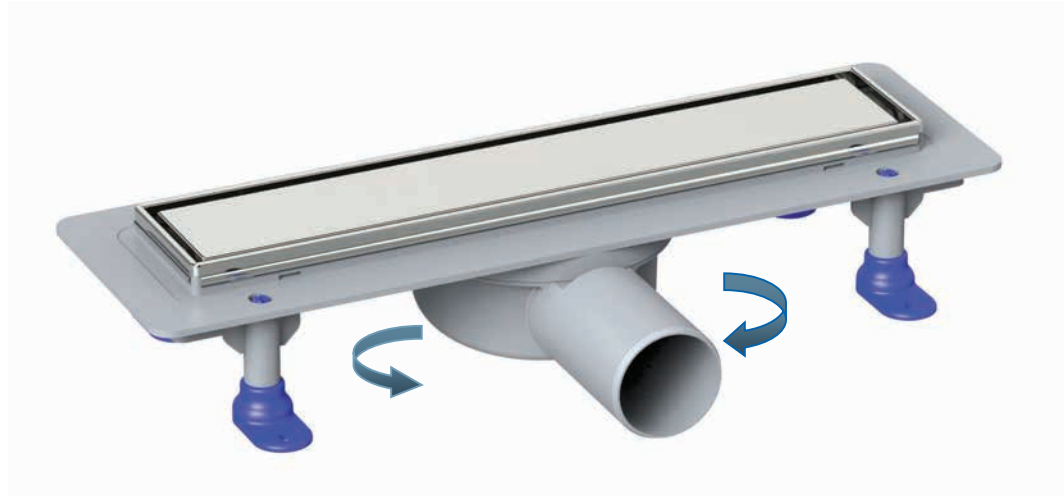

Σκάρα για επικόλληση πλακιδίου χωρίς περίγραμμα

- Εντελώς αόρατο. Δεν έχει πλαίσιο που να συγκρατεί το πλακίδιο. Μόνο η σχισμή ροής του νερού παραμένει ορατή. Δεν φαίνονται χαλύβδινα ή άλλα μέρη.
- Βάση πλακιδίου από ανοξείδωτο χάλυβα AISI316.
- Κεντρικό πλακίδιο διάσταση κοπής 135x135mm.
- Όριο περιφερειακών πλακιδίων 150x150mm.
- Ελαστικό προσαρμογής από EPDM, για εφαρμογή σε διαφορετικές διαμέτρους σωλήνων, από Φ100 έως Φ110.
- Με δυνατότητα να δεχτεί σιφώνι ή βαλβίδα αντεπιστροφής.
- Ρύθμιση ύψους από 25 έως 40mm.
- Made in Italy

	<u>Κωδικός</u>	<u>Τιμή</u>
Kalamata Unseen	15740	57,80€
Σιφόνι	15742	7,10€
Βαλβίδα	15741	7,10€

Σιφόνι

Βαλβίδα
αντεπιστροφής

PRIME

Μήκος	40cm	50cm	60cm	80cm
Κωδικός	17500	17501	17502	17503

- Κανάλι PRIME με αναστρεφόμενη πλάκα
- Πλάκα και περίγραμμα ανοξείδωτο AISI 304
 - Κατασκευασμένο από PP, δεν επηρεάζεται από χημικά
 - Ύψος εγκατάστασης 55mm (μέσα στο δάπεδο)
 - Ελάχιστο ύψος μαζί με πλακάκι 67,5mm
 - Περιστρεφόμενη έξοδος $\Phi 50$, με οσμοπαγίδα και ροή 32lt/min
 - Ιδανικό για νέες εγκαταστάσεις και για ανακαινίσεις

PRIME RAIN

- Κανάλι PRIME RAIN με πλάκα διάτρητη
- Πλάκα και περίγραμμα ανοξείδωτο AISI 304
- Κατασκευασμένο από PP, δεν επηρεάζεται από χημικά
- Ύψος εγκατάστασης 55mm (μέσα στο δάπεδο)
- Ελάχιστο ύψος μαζί με πλακάκι 67,5mm
- Περιστρεφόμενη έξοδος $\Phi 50$, με οσμοπαγίδα και ροή 32lt/min
- Ιδανικό για νέες εγκαταστάσεις και για ανακαινίσεις

Μήκος	40cm	50cm	60cm
Κωδικός	17505	17506	17507

LINE

- Κανάλι LINE με πλάκα διάτρητη
- Πλάκα από ανοξείδωτο AISI 304
- Περίγραμμα πλάκας πλαστικό
- Κατασκευασμένο από PP, δεν επηρεάζεται από χημικά
- Ύψος εγκατάστασης 88mm (μέσα στο δάπεδο)
- Έξοδος $\Phi 50$, σιφονισμός 32mm, ροή 32lt/min