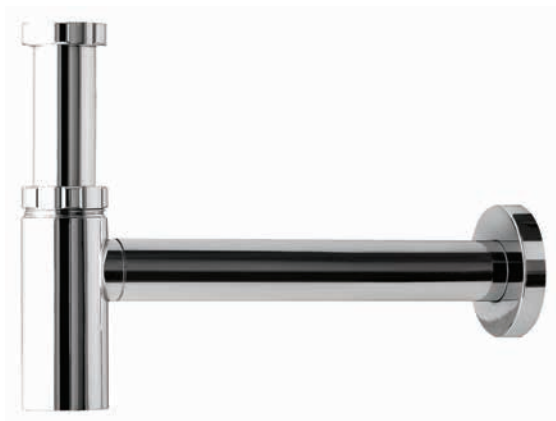

34lt/min $\Phi 32 \times 1.1/4$ 15708
Jolly mini-TEA σιφόνι νιπτήρα Inox + Zinc alloy