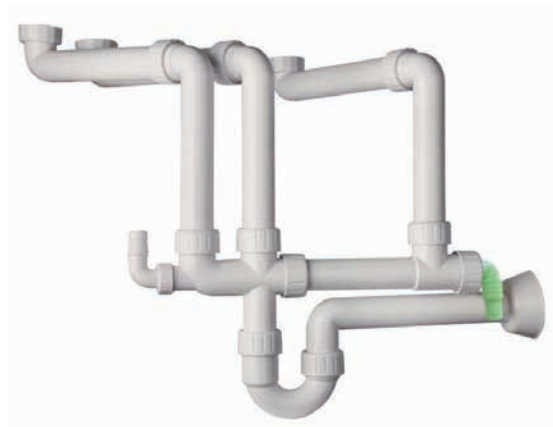

Σιφόνια Βαλβίδες Νεροχύτη

Σιφόνια Νεροχύτη

65lt/min **Φ40/50x1.1/2** 3070
Σιφόνι νεροχύτη για 1 γούρνα, από PP

65lt/min **Φ40/50x1.1/2** 3052
Σιφόνι νεροχύτη για 1 γούρνα, με σπирάλ, από PP

67lt/min **Φ40/50x1.1/2** 3072
Σιφόνι νεροχύτη για 2 γούρνες, από PP