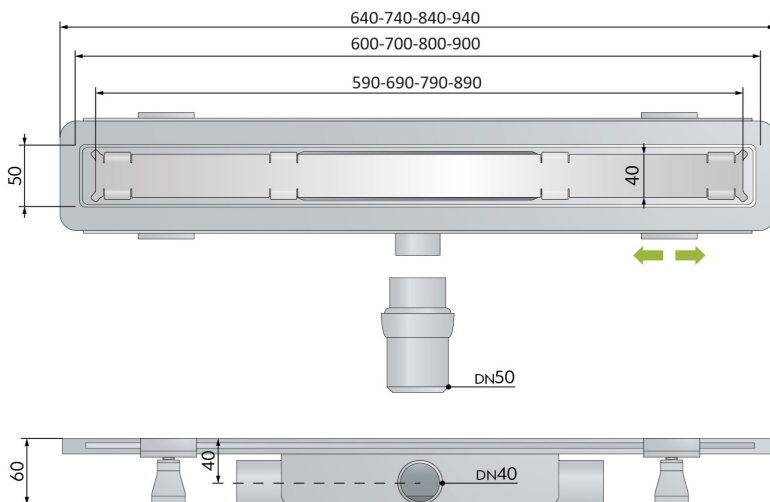

Διαστάσεις κοπής πλακιδίου

Για Κανάλι	Πλακίδιο
60cm	59x4cm
70cm	69x4cm
80cm	79x4cm
90cm	89x4cm

Μήκος	60cm	70cm	80cm	90cm
Κωδικός	15750	15751	15752	15753
Τιμή	189,10€	200,90€	212,00€	225,00€