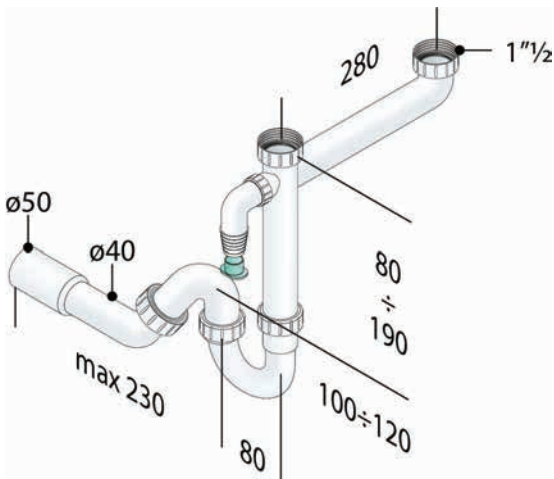

Σιφόνια Βαλβίδες Νεροχύτη

Σιφόνια Νεροχύτη

65lt/min **Φ40/50x1.1/2** 3070
Σιφόνι νεροχύτη για 1 γούρνα, από PP

65lt/min **Φ40/50x1.1/2** 3052
Σιφόνι νεροχύτη για 1 γούρνα, με σπирάλ, από PP

67lt/min **Φ40/50x1.1/2** 3072
Σιφόνι νεροχύτη για 2 γούρνες, από PP