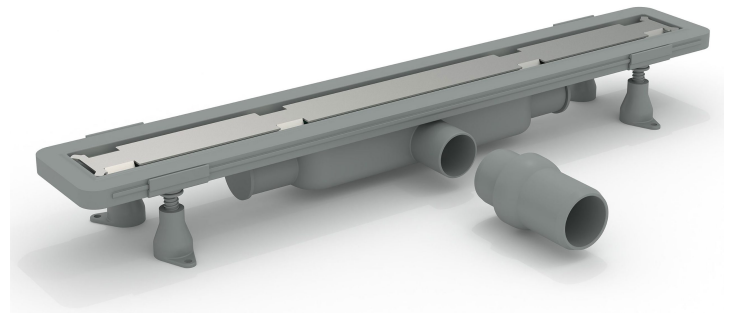

Σιφόνι προσατολιζόμενο, με απορροή 42lt/min και ύψος στεγανοποίησης 30mm

Τομές με προβολή πλακιδίου και πλάκας Inox

Σίτα συγκράτησης αντικειμένων

Εργαλείο καθαρισμού

- Πλαίσιο έκκεντρο για κοντινότερη τοποθέτηση σε κάθετο τοίχο
- Παντεταρισμένη στήριξη για εύκολο αλφάδιασμα σε κάθε επιφάνεια
- Αυτοκόλλητη ταινία 23cm, για τη στεγανοποίηση του πλαισίου
- 5 χρόνια εγγύηση

Μήκος 100cm
Κωδικός 17565

Συγκράτηση αντικειμένων

Τομή

Κοπή στο επιθυμητό μήκος

RENOVA Unseen

Κανάλι για επικόλληση πλακιδίου χωρίς περίγραμμα ή πλαίσιο

- Εντελώς αόρατο. Δεν έχει πλαίσιο που να συγκρατεί το πλακίδιο. Μόνο η σχισμή ροής του νερού παραμένει ορατή. Δεν φαίνονται χαλύβδινα ή άλλα μέρη.
- AISI 316 ανοξείδωτη βάση επικόλλησης πλακιδίου.
- Αυτοκόλλητη περιμετρική ταινία στεγανοποίησης.
- Αφαιρούμενο σιφόνι για καθαρισμό.
- Πλάγια εξαγωγή από ABS Φ40, καθώς και επιπλέον 2 εξόδοι αποχέτευσης.
- Σύνδεσμος ABS μετατροπής εξόδου σε Φ50
- 6cm ύψος εγκατάστασης
- 33lt/min απορροή
- Made in Italy

Σκάρα για επικόλληση πλακιδίου χωρίς περίγραμμα

- Εντελώς αόρατο. Δεν έχει πλαίσιο που να συγκρατεί το πλακίδιο. Μόνο η σχισμή ροής του νερού παραμένει ορατή. Δεν φαίνονται χαλύβδινα ή άλλα μέρη.
- Βάση πλακιδίου από ανοξείδωτο χάλυβα AISI316.
- Κεντρικό πλακίδιο διάσταση κοπής 135x135mm.
- Όριο περιφερειακών πλακιδίων 150x150mm.
- Ελαστικό προσαρμογής από EPDM, για εφαρμογή σε διαφορετικές διαμέτρους σωλήνων, από Φ100 έως Φ110.
- Με δυνατότητα να δεχτεί σιφώνι ή βαλβίδα αντεπιστροφής.
- Ρύθμιση ύψους από 25 έως 40mm.
- Made in Italy