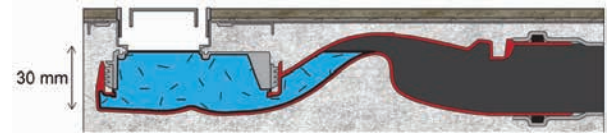

Μήκος	30cm	50cm	60cm	70cm	90cm	100cm
Κωδικός	17550	17551	17552	17553	17555	17556

Πλαίσιο και σκάρα από Satine ανοξείδωτο AISI 304

Αυτοκόλλητη ταινία στεγανοποίησης 23cm φάρδος

Δυνατότητα ρύθμισης τελικού ύψους δαπέδου 11-30mm

Σιφόνι προσατολιζόμενο, με απορροή 42lt/min και ύψος στεγανοποίησης 30mm

Τομές με προβολή πλακιδίου και πλάκας Inox

Σίτα συγκράτησης αντικειμένων

Εργαλείο καθαρισμού

- Πλαίσιο έκκεντρο για κοντινότερη τοποθέτηση σε κάθετο τοίχο
- Παντεταρισμένη στήριξη για εύκολο αλφάδιασμα σε κάθε επιφάνεια
- Αυτοκόλλητη ταινία 23cm, για τη στεγανοποίηση του πλαισίου
- 5 χρόνια εγγύηση