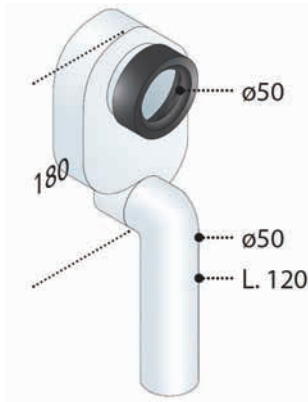

Φ50 x Φ40 3423
Έξοδος ουρητηρίου γωνιακή, από PP

Φ50 x Φ50 3426
Σιφόνι ουρητηρίου εντοιχισμένο, από PP