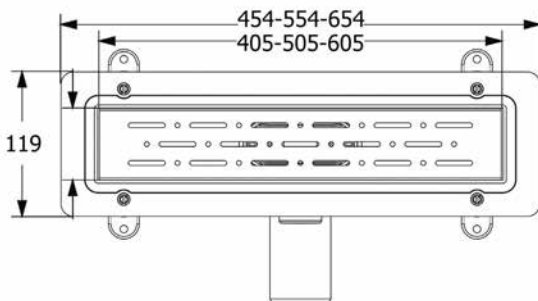

Μήκος	40cm	50cm	60cm
Κωδικός	17505	17506	17507

LINE