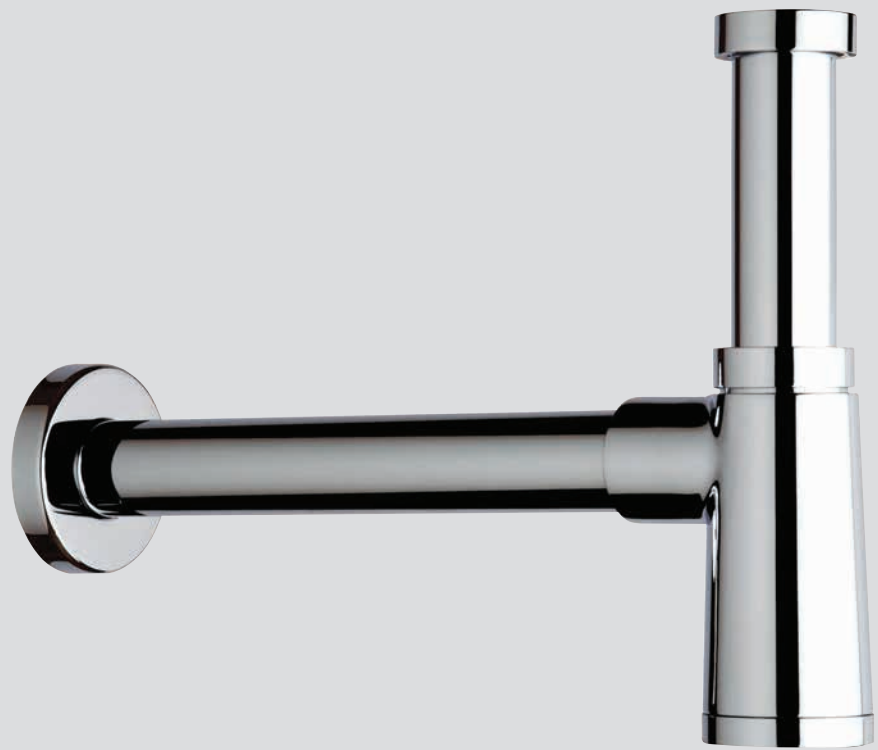

Σιφόνια Βαλβίδες Νιπτήρα