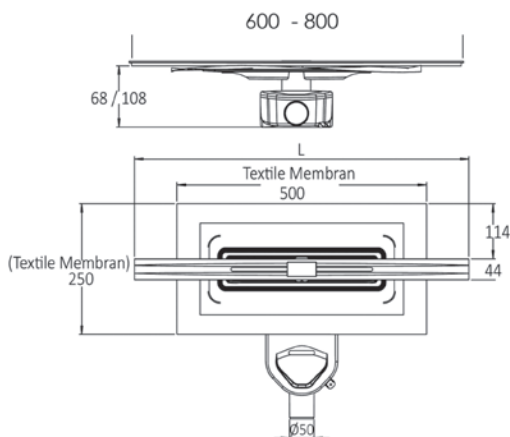

Συγκράτηση αντικειμένων