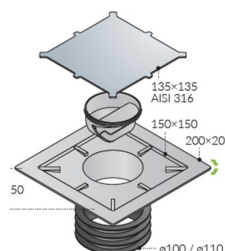

Βαλβίδα
αντεπιστροφής