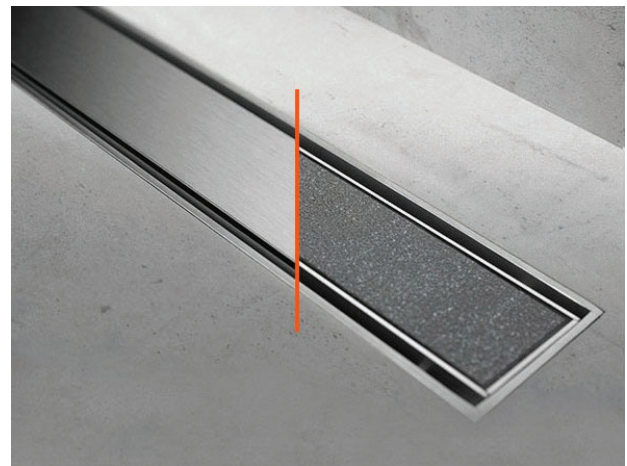

	<u>Κωδικός</u>	<u>Τιμή</u>
Kalamata Unseen	15740	57,80€
Σιφόνι	15742	7,10€
Βαλβίδα	15741	7,10€

Σιφόνι

Βαλβίδα
αντεπιστροφής

PRIME

Μήκος	40cm	50cm	60cm	80cm
Κωδικός	17500	17501	17502	17503

- Κανάλι PRIME με αναστρεφόμενη πλάκα
- Πλάκα και περίγραμμα ανοξείδωτο AISI 304
 - Κατασκευασμένο από PP, δεν επηρεάζεται από χημικά
 - Ύψος εγκατάστασης 55mm (μέσα στο δάπεδο)
 - Ελάχιστο ύψος μαζί με πλακάκι 67,5mm
 - Περιστρεφόμενη έξοδος $\Phi 50$, με οσμοπαγίδα και ροή 32lt/min
 - Ιδανικό για νέες εγκαταστάσεις και για ανακαινίσεις