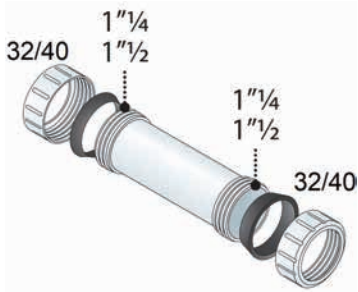

Αξεσουάρ Βαλβίδων Σιφονιών

Φ32x1.1/4 3085
Φ40x1.1/2 3086
Σύνδεσμος σωλήνων από PP