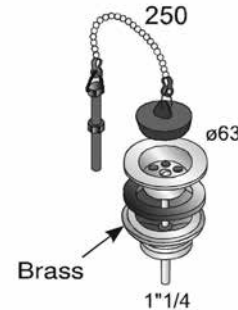

Χρωμέ **Ενεργό 35-50mm** 1617
Βαλβίδα νιπτήρα με υπερκείλιση $\Phi 63 \times 1.1/4$

Χρωμέ **Ροζέτα $\Phi 48$** 3398
Χειριστήριο βαλβίδας για πάγκο 35cm

$\Phi 63 \times 1.1/4$ 3393
Βαλβίδα νιπτήρα με ορειχάλκινη βάση, τάπα και αλυσίδα