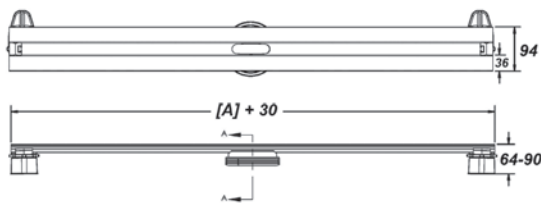

Μήκος 60cm 80cm
Κωδικός 17560 17561

Συγκράτηση αντικειμένων

Τομή με πλάκα Inox

SLOT-LDK

SLOT

LDK

- Σκάρα Satine από ανοξείδωτο AISI 304
- Πλάτος σκάρας 24mm
- Κοπή στο επιθυμητό μήκος
- Ρύθμιση τελικού ύψους δαπέδου
- Συγκράτηση αντικειμένων και ρύπων
- Δυνατότητα εγκατάστασης και στη συμβολή τοίχου - δαπέδου
- Σιφόνι προσανατολιζόμενο με ροή 42lt/min

Μήκος	100cm SLOT	100cm LDK
Κωδικός	17563	17564

Συγκράτηση αντικειμένων

Τομή με πλάκα LDK

Τομή με πλάκα SLOT

Κοπή στο επιθυμητό μήκος

NATURA-PDK

- Ανοξείδωτο Satine AISI 304
- Αναστρεφόμενη πλάκα
- 6cm ύψος εντοιχισμού
- 42lt/min απορροή