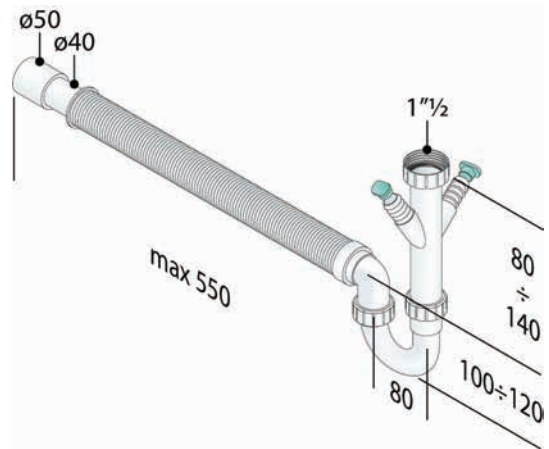

65lt/min **Φ40/50x1.1/2** 3052
Σιφόνι νεροχύτη για 1 γούρνα, με σπирάλ, από PP