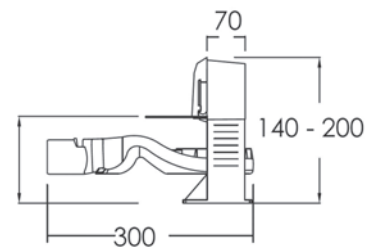

Συγκράτηση αντικειμένων