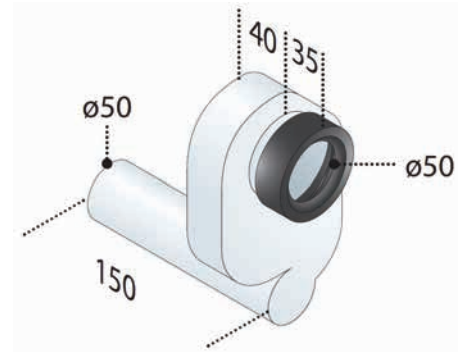

## Σιφόνια Διάφορα

34lt/min **Φ40/50 x 1"** 10383  
Σιφόνι πλυντηρίου, από PEHD, πλάκα Inox

**Φ32** 3090  
Σιφόνι πλυντηρίου, από PP

**Φ40 x 1"** 10381  
Σιφόνι πλυντηρίου, από PVC, πλάκα ABS λευκό

**Φ50xΦ40** 3424  
Σιφόνι ουρητηρίου, από PP

**Φ50 x Φ40** 3423  
Έξοδος ουρητηρίου γωνιακή, από PP

**Φ50 x Φ40** 3430  
Έξοδος ουρητηρίου ίσια, από PP

**Φ50 x Φ50** 3426  
Σιφόνι ουρητηρίου εντοιχισμένο, από PP

**Φ50 x Φ50** 3425  
Σιφόνι ουρητηρίου εντοιχισμένο, από PP

**Φ20/18 x 1"** 3094  
Σιφόνι για Air-Condition εντοιχισμένο, από PP,  
πλάκα από ABS λευκό

**Φ20/18 x 1"** 3098  
Σιφόνι για Air-Condition εξωτερικό, από PP,  
με στήριγμα τοίχου