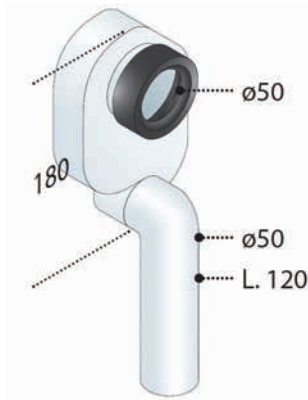

## Σιφόνια Διάφορα

34lt/min **Φ40/50 x 1"** 10383  
Σιφόνι πλυντηρίου, από PEHD, πλάκα Inox

**Φ32** 3090  
Σιφόνι πλυντηρίου, από PP

**Φ40 x 1"** 10381  
Σιφόνι πλυντηρίου, από PVC, πλάκα ABS λευκό

**Φ50xΦ40** 3424  
Σιφόνι ουρητηρίου, από PP

**Φ50 x Φ40** 3423  
Έξοδος ουρητηρίου γωνιακή, από PP

**Φ50 x Φ40** 3430  
Έξοδος ουρητηρίου ίσια, από PP

**Φ50 x Φ50** 3426  
Σιφόνι ουρητηρίου εντοιχισμένο, από PP

**Φ50 x Φ50** 3425  
Σιφόνι ουρητηρίου εντοιχισμένο, από PP

**Φ20/18 x 1"** 3094  
Σιφόνι για Air-Condition εντοιχισμένο, από PP,  
πλάκα από ABS λευκό

**Φ20/18 x 1"** 3098  
Σιφόνι για Air-Condition εξωτερικό, από PP,  
με στήριγμα τοίχου