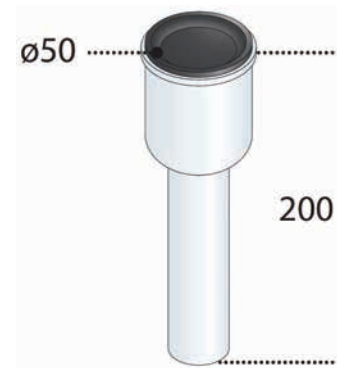

## Σιφόνια Διάφορα

34lt/min **Φ40/50 x 1"** 10383  
Σιφόνι πλυντηρίου, από PEHD, πλάκα Inox

**Φ32** 3090  
Σιφόνι πλυντηρίου, από PP

**Φ40 x 1"** 10381  
Σιφόνι πλυντηρίου, από PVC, πλάκα ABS λευκό

**Φ50xΦ40** 3424  
Σιφόνι ουρητηρίου, από PP

**Φ50 x Φ40** 3423  
Έξοδος ουρητηρίου γωνιακή, από PP

**Φ50 x Φ40** 3430  
Έξοδος ουρητηρίου ίσια, από PP

**Φ50 x Φ50** 3426  
Σιφόνι ουρητηρίου εντοιχισμένο, από PP

**Φ50 x Φ50** 3425  
Σιφόνι ουρητηρίου εντοιχισμένο, από PP

**Φ20/18 x 1"** 3094  
Σιφόνι για Air-Condition εντοιχισμένο, από PP,  
πλάκα από ABS λευκό

**Φ20/18 x 1"** 3098  
Σιφόνι για Air-Condition εξωτερικό, από PP,  
με στήριγμα τοίχου