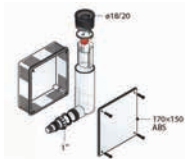

**Φ50 x Φ40** 3423  
Έξοδος ουρητηρίου γωνιακή, από PP

**Φ50 x Φ40** 3430  
Έξοδος ουρητηρίου ίσια, από PP

**Φ50 x Φ50** 3426  
Σιφόνι ουρητηρίου εντοιχισμένο, από PP

**Φ50 x Φ50** 3425  
Σιφόνι ουρητηρίου εντοιχισμένο, από PP

**Φ20/18 x 1"** 3094  
Σιφόνι για Air-Condition εντοιχισμένο, από PP,  
πλάκα από ABS λευκό

**Φ20/18 x 1"** 3098  
Σιφόνι για Air-Condition εξωτερικό, από PP,  
με στήριγμα τοίχου