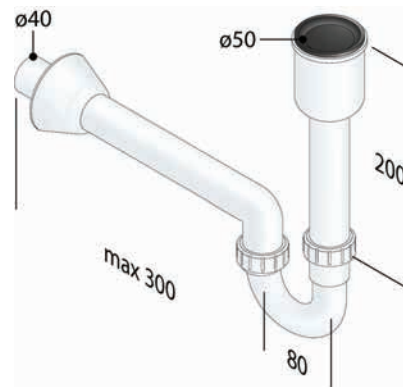

## Σιφόνια Διάφορα

34lt/min **Φ40/50 x 1"** 10383  
Σιφόνι πλυντηρίου, από PEHD, πλάκα Inox

**Φ32** 3090  
Σιφόνι πλυντηρίου, από PP

**Φ40 x 1"** 10381  
Σιφόνι πλυντηρίου, από PVC, πλάκα ABS λευκό

**Φ50xΦ40** 3424  
Σιφόνι ουρητηρίου, από PP

**Φ50 x Φ40** 3423  
Έξοδος ουρητηρίου γωνιακή, από PP

**Φ50 x Φ40** 3430  
Έξοδος ουρητηρίου ίσια, από PP

**Φ50 x Φ50** 3426  
Σιφόνι ουρητηρίου εντοιχισμένο, από PP

**Φ50 x Φ50** 3425  
Σιφόνι ουρητηρίου εντοιχισμένο, από PP

**Φ20/18 x 1"** 3094  
Σιφόνι για Air-Condition εντοιχισμένο, από PP,  
πλάκα από ABS λευκό

**Φ20/18 x 1"** 3098  
Σιφόνι για Air-Condition εξωτερικό, από PP,  
με στήριγμα τοίχου