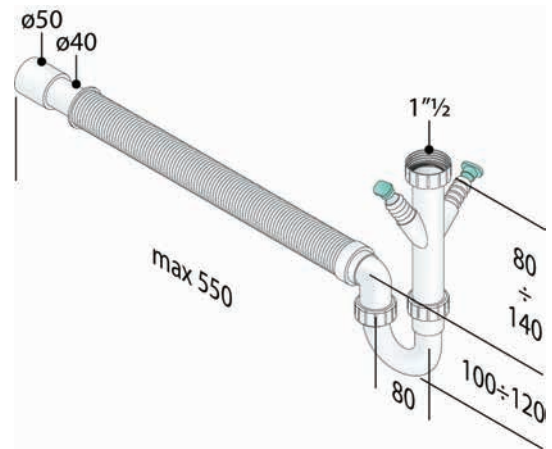

Σιφόνια Βαλβίδες Νεροχύτη

Σιφόνια Νεροχύτη

65lt/min **Φ40/50x1.1/2** 3070
Σιφόνι νεροχύτη για 1 γούρνα, από PP

65lt/min **Φ40/50x1.1/2** 3052
Σιφόνι νεροχύτη για 1 γούρνα, με σπирάλ, από PP

67lt/min **Φ40/50x1.1/2** 3072
Σιφόνι νεροχύτη για 2 γούρνες, από PP

Φ115x1.1/2 *209*
Βαλβίδα νεροχύτη για οπή Φ90, σχάρα Inox, βίδα 60mm

Φ115x1.1/2 *208*
Βαλβίδα νεροχύτη Clicker για οπή Φ90, σχάρα Inox, βίδα 30mm

51-15lt/min **Φ115x1.1/2** *3077*
Βαλβίδα νεροχύτη με υπερχειλιση, σχάρα Inox, βίδα 30mm

51-15lt/min **Φ115x1.1/2** *3078*
Βαλβίδα νεροχύτη με υπερχειλιση, σχάρα Inox, βίδα 30mm

51-15lt/min **Φ115x1.1/2** *3079*
Βαλβίδα νεροχύτη με υπερχειλιση, σχάρα Inox, βίδα 30mm

54lt/min **Φ70x1.1/2** *3096*
Βαλβίδα νεροχύτη για οπή Φ60, σχάρα Inox

54-15lt/min **Φ70x1.1/2** *3080*
Βαλβίδα νεροχύτη με υπερχειλιση για οπή Φ60, σχάρα Inox

54-17lt/min **Φ70x1.1/2** 3081
 Βαλβίδα νεροχύτη με υπερχειλίση για οπή Φ60,
 σχάρα Inox

Φ115/100 3093
 Βαλβίδα μαρμάρινου νεροχύτη (για οπή Φ100)