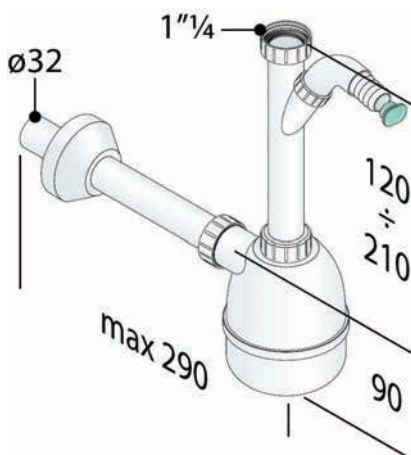

59lt/min **Φ40x1.1/2** 1632
Σιφόνι νεροχύτη για 1 γούρνα, από PP