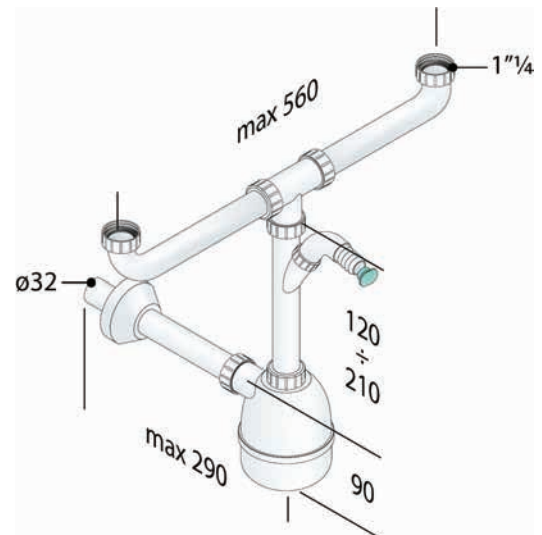

57lt/min **Φ40x1.1/2** 1633
Σιφόνι νεροχύτη για 2 γούρνες, από PP