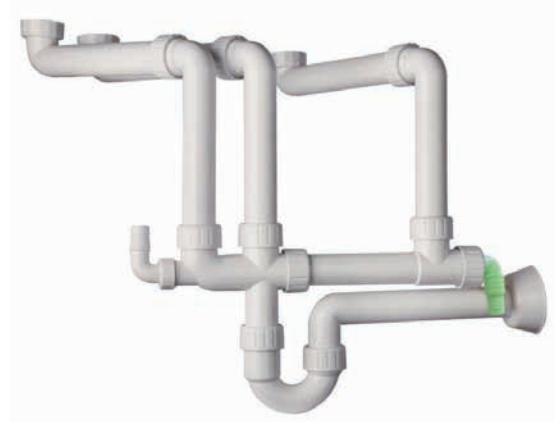

Σιφόνια Βαλβίδες Νεροχύτη

Σιφόνια Νεροχύτη

65lt/min **Φ40/50x1.1/2** 3070
Σιφόνι νεροχύτη για 1 γούρνα, από PP

65lt/min **Φ40/50x1.1/2** 3052
Σιφόνι νεροχύτη για 1 γούρνα, με σπирάλ, από PP

67lt/min **Φ40/50x1.1/2** 3072
Σιφόνι νεροχύτη για 2 γούρνες, από PP

56lt/min **Φ40x1.1/2** 3067
Σιφόνι νεροχύτη για 3 γούρνες, από PP

59lt/min **Φ40x1.1/2** 1632
Σιφόνι νεροχύτη για 1 γούρνα, από PP

57lt/min **Φ40x1.1/2** 1633
Σιφόνι νεροχύτη για 2 γούρνες, από PP

Φ115x1.1/2 *210*
Βαλβίδα νεροχύτη για οπή Φ90, σχάρα Inox, βίδα 30mm

Φ115x1.1/2 *209*
Βαλβίδα νεροχύτη για οπή Φ90, σχάρα Inox, βίδα 60mm

Φ115x1.1/2 *208*
Βαλβίδα νεροχύτη Clicker για οπή Φ90, σχάρα Inox, βίδα 30mm

51-15lt/min **Φ115x1.1/2** *3077*
Βαλβίδα νεροχύτη με υπερχειλιση, σχάρα Inox, βίδα 30mm