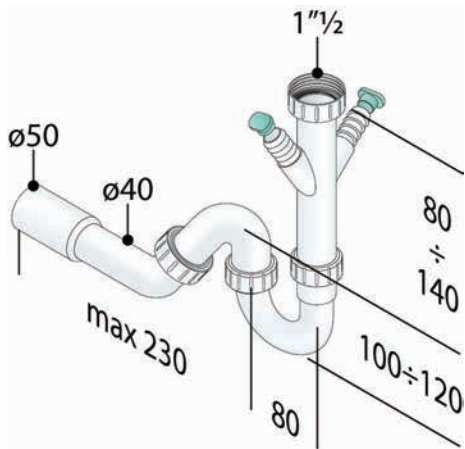

Σιφόνια Βαλβίδες Νεροχύτη

Σιφόνια Νεροχύτη

65lt/min **Φ40/50x1.1/2** 3070
Σιφόνι νεροχύτη για 1 γούρνα, από PP

65lt/min **Φ40/50x1.1/2** 3052
Σιφόνι νεροχύτη για 1 γούρνα, με σπирάλ, από PP

67lt/min **Φ40/50x1.1/2** 3072
Σιφόνι νεροχύτη για 2 γούρνες, από PP

Φ115x1.1/2 *209*
Βαλβίδα νεροχύτη για οπή Φ90, σχάρα Inox, βίδα 60mm

Φ115x1.1/2 *208*
Βαλβίδα νεροχύτη Clicker για οπή Φ90, σχάρα Inox, βίδα 30mm

51-15lt/min **Φ115x1.1/2** *3077*
Βαλβίδα νεροχύτη με υπερχειλιση, σχάρα Inox, βίδα 30mm

51-15lt/min **Φ115x1.1/2** *3078*
Βαλβίδα νεροχύτη με υπερχειλιση, σχάρα Inox, βίδα 30mm

51-15lt/min **Φ115x1.1/2** *3079*
Βαλβίδα νεροχύτη με υπερχειλιση, σχάρα Inox, βίδα 30mm

54lt/min **Φ70x1.1/2** *3096*
Βαλβίδα νεροχύτη για οπή Φ60, σχάρα Inox

54-15lt/min **Φ70x1.1/2** *3080*
Βαλβίδα νεροχύτη με υπερχειλιση για οπή Φ60, σχάρα Inox

54-17lt/min **Φ70x1.1/2** 3081
 Βαλβίδα νεροχύτη με υπερχειλίση για οπή Φ60,
 σχάρα Inox

Φ115/100 3093
 Βαλβίδα μαρμάρινου νεροχύτη (για οπή Φ100)