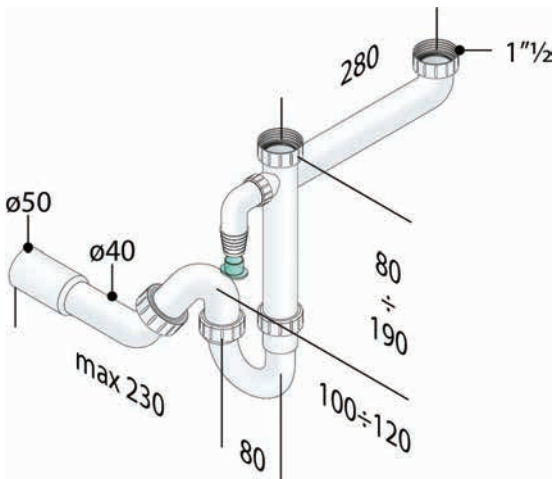

Σιφόνια Βαλβίδες Νεροχύτη

Σιφόνια Νεροχύτη

65lt/min **Φ40/50x1.1/2** 3070
Σιφόνι νεροχύτη για 1 γούρνα, από PP

65lt/min **Φ40/50x1.1/2** 3052
Σιφόνι νεροχύτη για 1 γούρνα, με σπирάλ, από PP

67lt/min **Φ40/50x1.1/2** 3072
Σιφόνι νεροχύτη για 2 γούρνες, από PP

Φ115x1.1/2 *209*
Βαλβίδα νεροχύτη για οπή Φ90, σχάρα Inox, βίδα 60mm

Φ115x1.1/2 *208*
Βαλβίδα νεροχύτη Clicker για οπή Φ90, σχάρα Inox, βίδα 30mm

51-15lt/min **Φ115x1.1/2** *3077*
Βαλβίδα νεροχύτη με υπερχειλιση, σχάρα Inox, βίδα 30mm

51-15lt/min **Φ115x1.1/2** *3078*
Βαλβίδα νεροχύτη με υπερχειλιση, σχάρα Inox, βίδα 30mm

51-15lt/min **Φ115x1.1/2** *3079*
Βαλβίδα νεροχύτη με υπερχειλιση, σχάρα Inox, βίδα 30mm

54lt/min **Φ70x1.1/2** *3096*
Βαλβίδα νεροχύτη για οπή Φ60, σχάρα Inox

54-15lt/min **Φ70x1.1/2** *3080*
Βαλβίδα νεροχύτη με υπερχειλιση για οπή Φ60, σχάρα Inox

54-17lt/min **Φ70x1.1/2** 3081
 Βαλβίδα νεροχύτη με υπερχειλίση για οπή Φ60,
 σχάρα Inox

Φ115/100 3093
 Βαλβίδα μαρμάρινου νεροχύτη (για οπή Φ100)