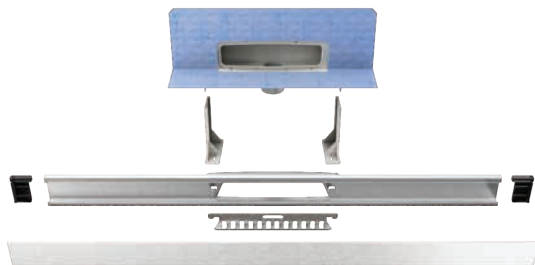

Αυτοκόλλητη ταινία στεγανοποίησης 23cm φάρδος

Δυνατότητα ρύθμισης τελικού ύψους δαπέδου 11-30mm

Σιφόνι προσατολιζόμενο, με απορροή 42lt/min και ύψος στεγανοποίησης 30mm

Τομές με προβολή πλακιδίου και πλάκας Inox

Σίτα συγκράτησης αντικειμένων

Εργαλείο καθαρισμού

- Πλαίσιο έκκεντρο για κοντινότερη τοποθέτηση σε κάθετο τοίχο
- Παντεταρισμένη στήριξη για εύκολο αλφάδιασμα σε κάθε επιφάνεια
- Αυτοκόλλητη ταινία 23cm, για τη στεγανοποίηση του πλαισίου
- 5 χρόνια εγγύηση

# WALL-LINE

- Κανάλι ντους για εφαρμογή σε τοίχο
- Σκάρα Satine από ανοξείδωτο AISI 304
- Πλάτος σκάρας 45mm
- Κοπή σκάρας στο επιθυμητό μήκος
- Βάθος εντοιχισμού 62mm
- Συμβατό με υλικά κάλυψης μέχρι 30mm πάχους
- Συγκράτηση αντικειμένων και ρύπων
- Σιφόνι προσαρμοζόμενο με ροή 42lt/min

## Κανάλι για επικόλληση πλακιδίου χωρίς περίγραμμα ή πλαίσιο

- Εντελώς αόρατο. Δεν έχει πλαίσιο που να συγκρατεί το πλακίδιο. Μόνο η σχισμή ροής του νερού παραμένει ορατή. Δεν φαίνονται χαλύβδινα ή άλλα μέρη.
- AISI 316 ανοξείδωτη βάση επικόλλησης πλακιδίου.
- Αυτοκόλλητη περιμετρική ταινία στεγανοποίησης.
- Αφαιρούμενο σιφόνι για καθαρισμό.
- Πλάγια εξαγωγή από ABS Φ40, καθώς και επιπλέον 2 εξόδοι αποχέτευσης.
- Σύνδεσμος ABS μετατροπής εξόδου σε Φ50
- 6cm ύψος εγκατάστασης
- 33lt/min απορροή
- Made in Italy