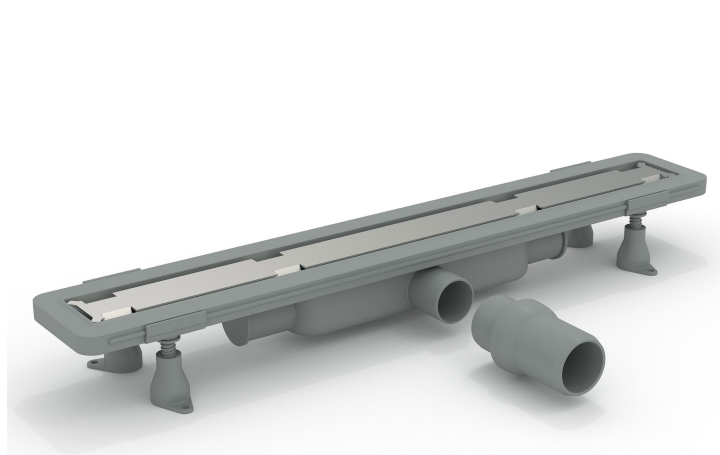

# TRENDLINE-TDK

- Σκάρα Satine από ανοξείδωτο AISI 304
- Πλάτος σκάρας 38mm
- Κλίση σκάρας 3mm
- Δυνατότητα κοπής της σκάρας
- Μεμβράνη στεγανοποίησης 50x25cm
- Συγκράτηση αντικειμένων και ρύπων
- Δυνατότητα εγκατάστασης και στη συμβολή τοίχου δαπέδου

Αυτοκόλλητη ταινία στεγανοποίησης 23cm φάρδος

Δυνατότητα ρύθμισης τελικού ύψους δαπέδου 11-30mm

Σιφόνι προσατολιζόμενο, με απορροή 42lt/min και ύψος στεγανοποίησης 30mm

Τομές με προβολή πλακιδίου και πλάκας Inox

## Κανάλι για επικόλληση πλακιδίου χωρίς περίγραμμα ή πλαίσιο

- Εντελώς αόρατο. Δεν έχει πλαίσιο που να συγκρατεί το πλακίδιο. Μόνο η σχισμή ροής του νερού παραμένει ορατή. Δεν φαίνονται χαλύβδινα ή άλλα μέρη.
- AISI 316 ανοξείδωτη βάση επικόλλησης πλακιδίου.
- Αυτοκόλλητη περιμετρική ταινία στεγανοποίησης.
- Αφαιρούμενο σιφόνι για καθαρισμό.
- Πλάγια εξαγωγή από ABS Φ40, καθώς και επιπλέον 2 εξόδοι αποχέτευσης.
- Σύνδεσμος ABS μετατροπής εξόδου σε Φ50
- 6cm ύψος εγκατάστασης
- 33lt/min απορροή
- Made in Italy