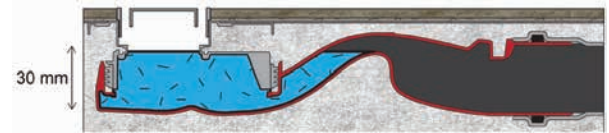

# NATURA-PDK

- Ανοξείδωτο Satine AISI 304
- Αναστρεφόμενη πλάκα
- 6cm ύψος εντοιχισμού
- 42lt/min απορροή

Μήκος	30cm	50cm	60cm	70cm	90cm	100cm
Κωδικός	17550	17551	17552	17553	17555	17556

Πλαίσιο και σκάρα από Satine ανοξείδωτο AISI 304

Αυτοκόλλητη ταινία στεγανοποίησης 23cm φάρδος

Δυνατότητα ρύθμισης τελικού ύψους δαπέδου 11-30mm

Σιφόνι προσατολιζόμενο, με απορροή 42lt/min και ύψος στεγανοποίησης 30mm

Τομές με προβολή πλακιδίου και πλάκας Inox