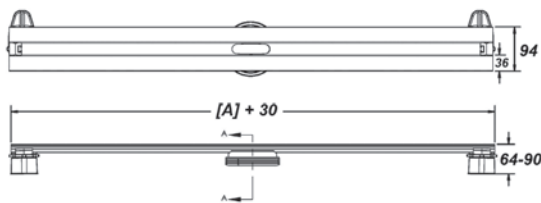

SLOT-LDK

- Σκάρα Satine από ανοξείδωτο AISI 304
- Πλάτος σκάρας 24mm
- Κοπή στο επιθυμητό μήκος
- Ρύθμιση τελικού ύψους δαπέδου
- Συγκράτηση αντικειμένων και ρύπων
- Δυνατότητα εγκατάστασης και στη συμβολή τοίχου - δαπέδου
- Σιφόνι προσανατολιζόμενο με ροή 42lt/min

Μήκος	100cm SLOT	100cm LDK
Κωδικός	17563	17564