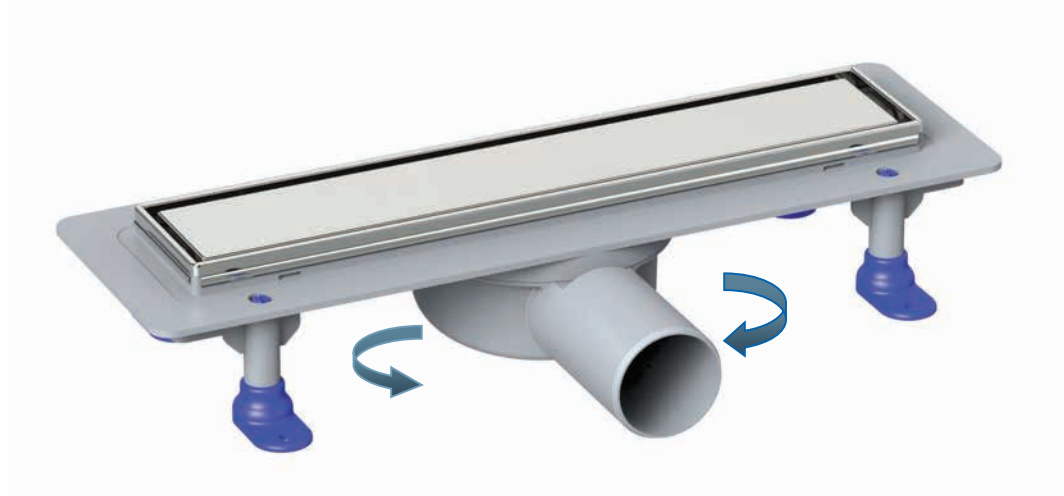

## PRIME

<b>Μήκος</b>	<b>40cm</b>	<b>50cm</b>	<b>60cm</b>	<b>80cm</b>
<b>Κωδικός</b>	<b>17500</b>	<b>17501</b>	<b>17502</b>	<b>17503</b>

- Κανάλι PRIME με αναστρεφόμενη πλάκα
- Πλάκα και περίγραμμα ανοξείδωτο AISI 304
  - Κατασκευασμένο από PP, δεν επηρεάζεται από χημικά
  - Ύψος εγκατάστασης 55mm (μέσα στο δάπεδο)
  - Ελάχιστο ύψος μαζί με πλακάκι 67,5mm
  - Περιστρεφόμενη έξοδος  $\Phi 50$ , με οσμοπαγίδα και ροή 32lt/min
  - Ιδανικό για νέες εγκαταστάσεις και για ανακαινίσεις