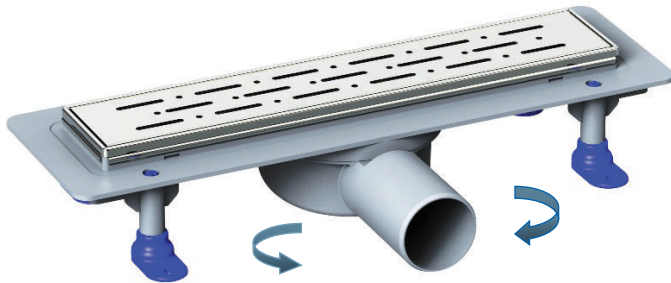

PRIME RAIN

- Κανάλι PRIME RAIN με πλάκα διάτρητη
- Πλάκα και περίγραμμα ανοξείδωτο AISI 304
- Κατασκευασμένο από PP, δεν επηρεάζεται από χημικά
- Ύψος εγκατάστασης 55mm (μέσα στο δάπεδο)
- Ελάχιστο ύψος μαζί με πλακάκι 67,5mm
- Περιστρεφόμενη έξοδος Φ50, με οσμοπαγίδα και ροή 32lt/min
- Ιδανικό για νέες εγκαταστάσεις και για ανακαινίσεις