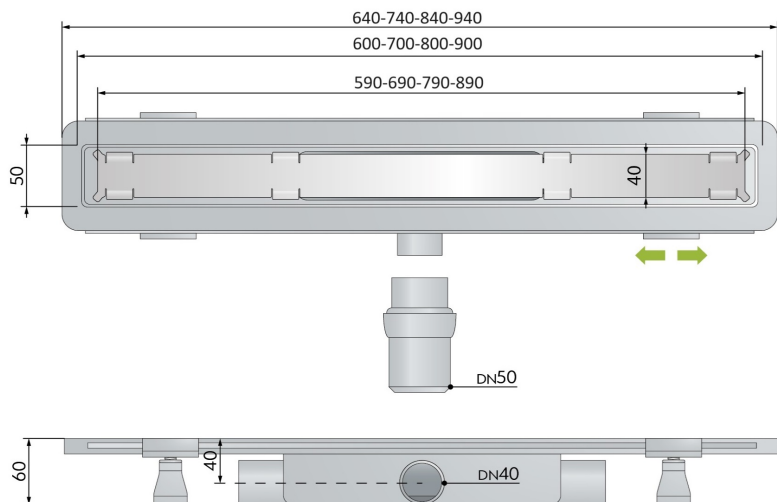

Διαστάσεις κοπής πλακιδίου

Για Κανάλι	Πλακίδιο
60cm	59x4cm
70cm	69x4cm
80cm	79x4cm
90cm	89x4cm

Μήκος	60cm	70cm	80cm	90cm
Κωδικός	15750	15751	15752	15753
Τιμή	189,10€	200,90€	212,00€	225,00€