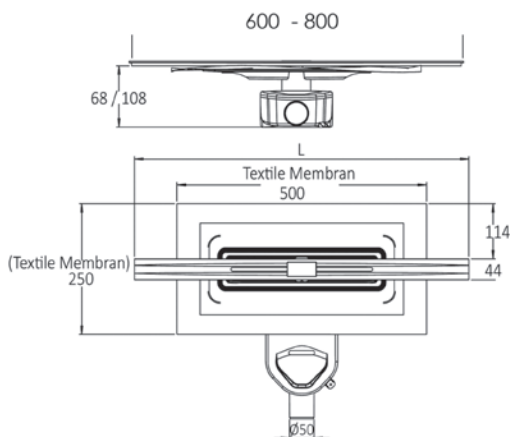

**Μήκος 60cm 80cm**  
**Κωδικός 17560 17561**

Συγκράτηση αντικειμένων

Τομή με πλάκα Inox