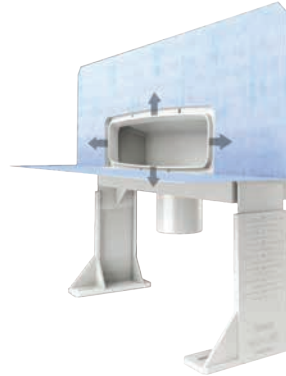

Αυτοκόλλητη ταινία στεγανοποίησης 23cm φάρδος

Δυνατότητα ρύθμισης τελικού ύψους δαπέδου 11-30mm

Σιφόνι προσατολιζόμενο, με απορροή 42lt/min και ύψος στεγανοποίησης 30mm

Τομές με προβολή πλακιδίου και πλάκας Inox

Σίτα συγκράτησης αντικειμένων

Εργαλείο καθαρισμού

- Πλαίσιο έκκεντρο για κοντινότερη τοποθέτηση σε κάθετο τοίχο
- Παντεταρισμένη στήριξη για εύκολο αλφάδιασμα σε κάθε επιφάνεια
- Αυτοκόλλητη ταινία 23cm, για τη στεγανοποίηση του πλαισίου
- 5 χρόνια εγγύηση

# WALL-LINE

- Κανάλι ντους για εφαρμογή σε τοίχο
- Σκάρα Satine από ανοξείδωτο AISI 304
- Πλάτος σκάρας 45mm
- Κοπή σκάρας στο επιθυμητό μήκος
- Βάθος εντοιχισμού 62mm
- Συμβατό με υλικά κάλυψης μέχρι 30mm πάχους
- Συγκράτηση αντικειμένων και ρύπων
- Σιφόνι προσαρμοζόμενο με ροή 42lt/min