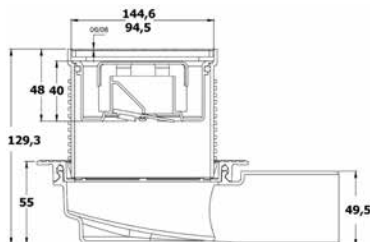

Βάση Φ180 και Φ140, με έξοδο Φ50

Διάμετρος	Φ180	Φ140
<i>Κωδικός</i>	<i>17527</i>	<i>17520</i>