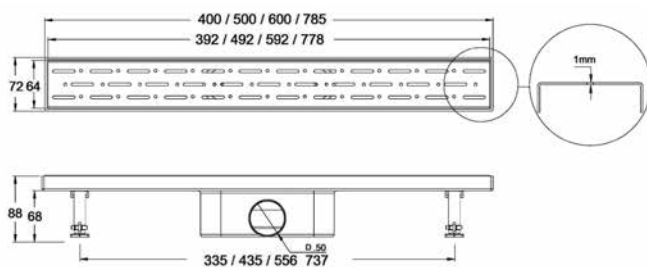

Μήκος	40cm	50cm	60cm	80cm
Κωδικός	17510	17511	17512	17513