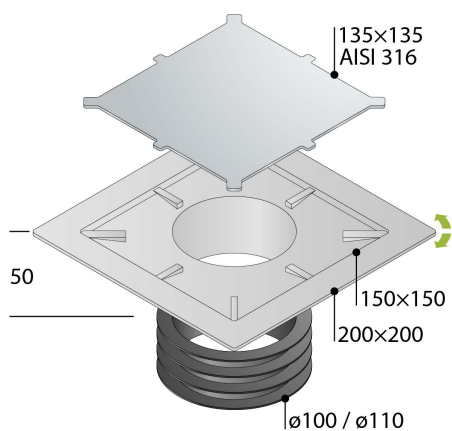

## Κανάλι για επικόλληση πλακιδίου χωρίς περίγραμμα ή πλαίσιο

- Εντελώς αόρατο. Δεν έχει πλαίσιο που να συγκρατεί το πλακίδιο. Μόνο η σχισμή ροής του νερού παραμένει ορατή. Δεν φαίνονται χαλύβδινα ή άλλα μέρη.
- AISI 316 ανοξείδωτη βάση επικόλλησης πλακιδίου.
- Αυτοκόλλητη περιμετρική ταινία στεγανοποίησης.
- Αφαιρούμενο σιφόνι για καθαρισμό.
- Πλάγια εξαγωγή από ABS Φ40, καθώς και επιπλέον 2 εξόδοι αποχέτευσης.
- Σύνδεσμος ABS μετατροπής εξόδου σε Φ50
- 6cm ύψος εγκατάστασης
- 33lt/min απορροή
- Made in Italy

### Διαστάσεις κοπής πλακιδίου

Για Κανάλι	Πλακίδιο
60cm	59x4cm
70cm	69x4cm
80cm	79x4cm
90cm	89x4cm

Μήκος	60cm	70cm	80cm	90cm
Κωδικός	15750	15751	15752	15753
Τιμή	189,10€	200,90€	212,00€	225,00€

## Σκάρα για επικόλληση πλακιδίου χωρίς περίγραμμα

- Εντελώς αόρατο. Δεν έχει πλαίσιο που να συγκρατεί το πλακίδιο. Μόνο η σχισμή ροής του νερού παραμένει ορατή. Δεν φαίνονται χαλύβδινα ή άλλα μέρη.
- Βάση πλακιδίου από ανοξείδωτο χάλυβα AISI316.
- Κεντρικό πλακίδιο διάσταση κοπής 135x135mm.
- Όριο περιφερειακών πλακιδίων 150x150mm.
- Ελαστικό προσαρμογής από EPDM, για εφαρμογή σε διαφορετικές διαμέτρους σωλήνων, από Φ100 έως Φ110.
- Με δυνατότητα να δεχτεί σιφώνι ή βαλβίδα αντεπιστροφής.
- Ρύθμιση ύψους από 25 έως 40mm.
- Made in Italy