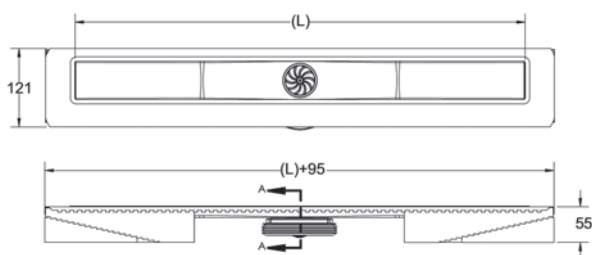

Αυτοκόλλητη ταινία στεγανοποίησης 23cm φάρδος

Δυνατότητα ρύθμισης τελικού ύψους δαπέδου 11-30mm

Σιφόνι προσατολιζόμενο, με απορροή 42lt/min και ύψος στεγανοποίησης 30mm

Τομές με προβολή πλακιδίου και πλάκας Inox