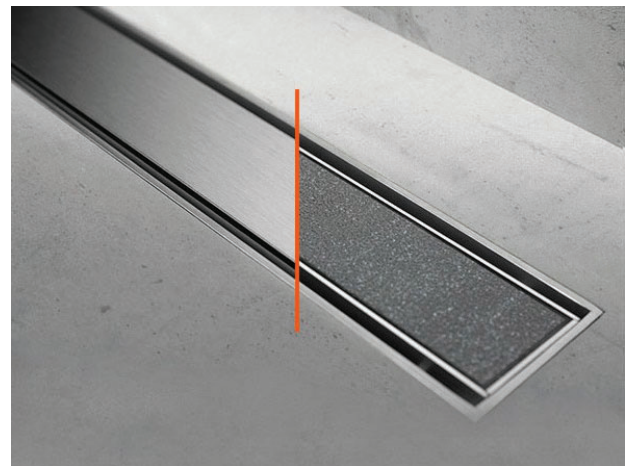

PRIME

Μήκος	40cm	50cm	60cm	80cm
Κωδικός	17500	17501	17502	17503

1. Κανάλι PRIME με αναστρεφόμενη πλάκα
2. Πλάκα και περίγραμμα ανοξείδωτο AISI 304
   - Κατασκευασμένο από PP, δεν επηρεάζεται από χημικά
   - Ύψος εγκατάστασης 55mm (μέσα στο δάπεδο)
   - Ελάχιστο ύψος μαζί με πλακάκι 67,5mm
   - Περιστρεφόμενη έξοδος $\Phi 50$, με οσμοπαγίδα και ροή 32lt/min
   - Ιδανικό για νέες εγκαταστάσεις και για ανακαινίσεις