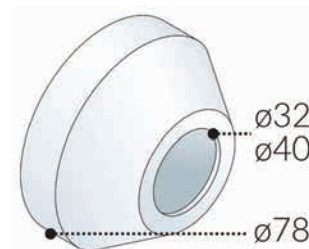

Φ32 1303
Φ40 1300
Ροζέτα από PP για σιφόνια