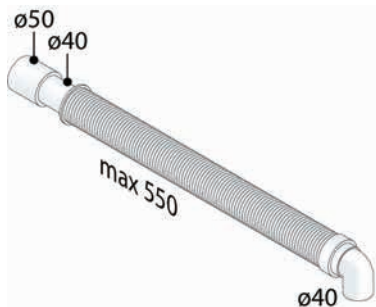

Φ82 3084
Σκάρα για βαλβίδα νεροχύτη ανοξείδωτη

1" 3083
Ρακόρ σιφονιού για πλυντήριο, από PP

Αξεσουάρ Βαλβίδων Σιφονιών

Φ32x1.1/4 3085
Φ40x1.1/2 3086
 Σύνδεσμος σωλήνων από PP

Φ32x1.1/4xΦ40x1.1/2 3087
 Σύνδεσμος συστολικός σωλήνων από PP

Φ32 3064
Φ40 3088
 Προσθήκη σιφονιού με βαλβίδα εξαερισμού, από PP

Φ40x1.1/2 13403
 Σωλήνωση για διπλό νεροχύτη ιδανικό για συνδυασμό με σιφόνι σπирάλ, από PP

Φ40xΦ40/50 3095
 Εξαγωγή σπирάλ πτυσσόμενη, για σιφόνι νεροχύτη σωληνωτό