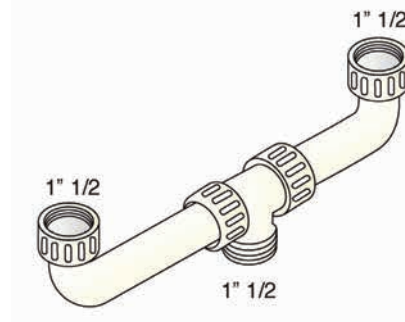

Χρωμέ **Φ48** 3053
Χρωμέ **Φ63** 3058
Χρωμέ **Φ70** 3059
Τάπα για βαλβίδες Clicker

Φ40 2864
Τάπα διακοσμητική οπών νιπτήρα - μπιντέ

Φ40x1.1/2 3089
1.1/2xΦ40x1.1/2 3068
Λαιμός/Προσθήκη για σιφόνι νεροχύτη με παροχή πλυντηρίου από PP

Φ82 3084
Σκάρα για βαλβίδα νεροχύτη ανοξείδωτη

1" 3083
Ρακόρ σιφονιού για πλυντήριο, από PP

Αξεσουάρ Βαλβίδων Σιφονιών

Φ32x1.1/4 3085
Φ40x1.1/2 3086
 Σύνδεσμος σωλήνων από PP

Φ32x1.1/4xΦ40x1.1/2 3087
 Σύνδεσμος συστολικός σωλήνων από PP

Φ32 3064
Φ40 3088
 Προσθήκη σιφονιού με βαλβίδα εξαερισμού, από PP

Φ40x1.1/2 13403
 Σωλήνωση για διπλό νεροχύτη ιδανικό για συνδυασμό με σιφόνι σπирάλ, από PP

Φ40xΦ40/50 3095
 Εξαγωγή σπирάλ πτυσσόμενη, για σιφόνι νεροχύτη σωληνωτό