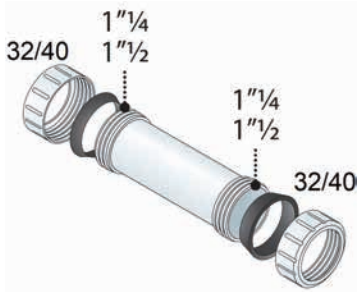

Χρωμέ **Φ48** 3053
Χρωμέ **Φ63** 3058
Χρωμέ **Φ70** 3059
Τάπα για βαλβίδες Clicker

Φ40 2864
Τάπα διακοσμητική οπών νιπτήρα - μπιντέ

Φ40x1.1/2 3089
1.1/2xΦ40x1.1/2 3068
Λαιμός/Προσθήκη για σιφόνι νεροχύτη με παροχή πλυντηρίου από PP

Φ82 3084
Σκάρα για βαλβίδα νεροχύτη ανοξείδωτη

1" 3083
Ρακόρ σιφονιού για πλυντήριο, από PP

Αξεσουάρ Βαλβίδων Σιφονιών

Φ32x1.1/4 3085
Φ40x1.1/2 3086
 Σύνδεσμος σωλήνων από PP

Φ32x1.1/4xΦ40x1.1/2 3087
 Σύνδεσμος συστολικός σωλήνων από PP