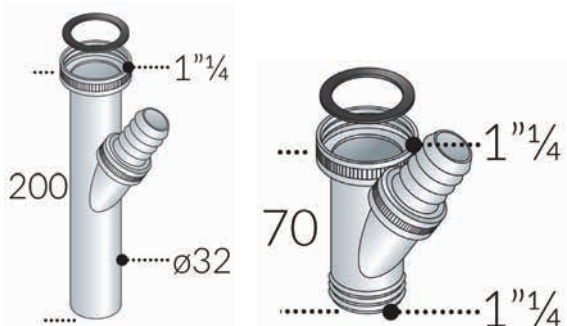

Χρωμέ **Φ32x190mm** 2893
 Σωλήνα σιφονιού χωρίς πατούρα ορειχάλκινη

Χρωμέ **Φ32** 16198
 Σύνδεσμος ορειχάλκινος με λάστιχα

Χρωμέ **Φ40xΦ32** 16199
 Σύνδεσμος συστολικός ορειχάλκινος με λάστιχα

Χρωμέ **Φ32** 16197
 Σύνδεσμος ορειχάλκινος με λάστιχο