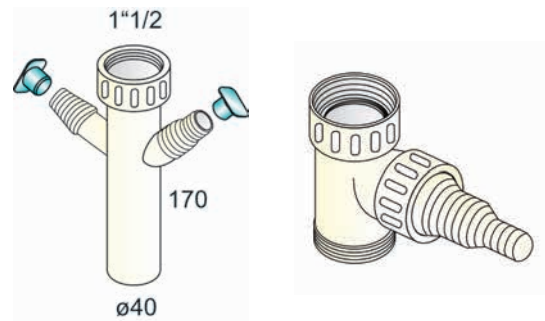

Χρωμέ **Φ48** 3053
Χρωμέ **Φ63** 3058
Χρωμέ **Φ70** 3059
Τάπα για βαλβίδες Clicker

Φ40x1.1/2 3089
1.1/2xΦ40x1.1/2 3068
Λαιμός/Προσθήκη για σιφόνι νεροχύτη με παροχή πλυντηρίου από PP