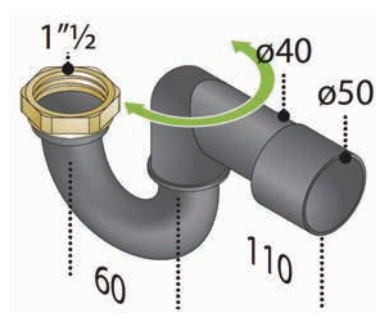

Φ32 1303
Φ40 1300
Ροζέτα από PP για σιφόνια

Φ40/50x1.1/2 10423
Σιφόνι προσανατολιζόμενο για βαλβίδα μπανιέρας - ντουζιέρας, από PEHD