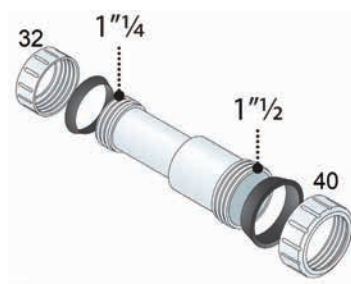

Φ82 3084
Σκάρα για βαλβίδα νεροχύτη ανοξείδωτη

1" 3083
Ρακόρ σιφονιού για πλυντήριο, από PP

Αξεσουάρ Βαλβίδων Σιφονιών

Φ32x1.1/4 3085
Φ40x1.1/2 3086
 Σύνδεσμος σωλήνων από PP

Φ32x1.1/4xΦ40x1.1/2 3087
 Σύνδεσμος συστολικός σωλήνων από PP

Φ32 3064
Φ40 3088
 Προσθήκη σιφονιού με βαλβίδα εξαερισμού, από PP

Φ40x1.1/2 13403
 Σωλήνωση για διπλό νεροχύτη ιδανικό για συνδυασμό με σιφόνι σπирάλ, από PP

Φ40xΦ40/50 3095
 Εξαγωγή σπирάλ πτυσσόμενη, για σιφόνι νεροχύτη σωληνωτό