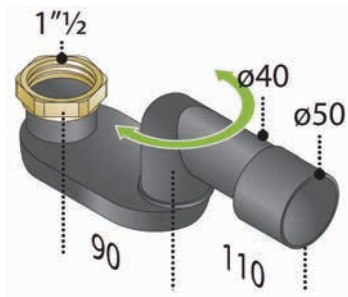

Φ32 3064
Φ40 3088
 Προσθήκη σιφονιού με βαλβίδα εξαερισμού, από PP

Φ40x1.1/2 13403
 Σωλήνωση για διπλό νεροχύτη ιδανικό για συνδυασμό με σιφόνι σπирάλ, από PP

Φ40xΦ40/50 3095
 Εξαγωγή σπирάλ πτυσσόμενη, για σιφόνι νεροχύτη σωληνωτό

1.1/4x1.1/2 PP 3065
1.1/4x1.1/2 Ορείχαλκος 3066
 Συστολή/Διαστολή βιδωτή για σιφόνια

Φ32x200mm 3469
Φ40x200mm 3470
 Σωλήνα εξαγωγής σιφονιού με ροζέτα

Φ32 1303
Φ40 1300
 Ροζέτα από PP για σιφόνια

Αξεσουάρ Βαλβίδων Σιφονιών