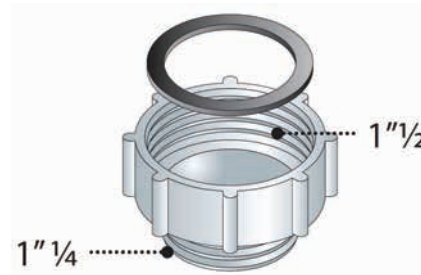

Φ82 3084
Σκάρα για βαλβίδα νεροχύτη ανοξείδωτη

1" 3083
Ρακόρ σιφονιού για πλυντήριο, από PP

Αξεσουάρ Βαλβίδων Σιφονιών

Φ32x1.1/4 3085
Φ40x1.1/2 3086
 Σύνδεσμος σωλήνων από PP

Φ32x1.1/4xΦ40x1.1/2 3087
 Σύνδεσμος συστολικός σωλήνων από PP

Φ32 3064
Φ40 3088
 Προσθήκη σιφονιού με βαλβίδα εξαερισμού, από PP

Φ40x1.1/2 13403
 Σωλήνωση για διπλό νεροχύτη ιδανικό για συνδυασμό με σιφόνι σπирάλ, από PP

Φ40xΦ40/50 3095
 Εξαγωγή σπирάλ πτυσσόμενη, για σιφόνι νεροχύτη σωληνωτό