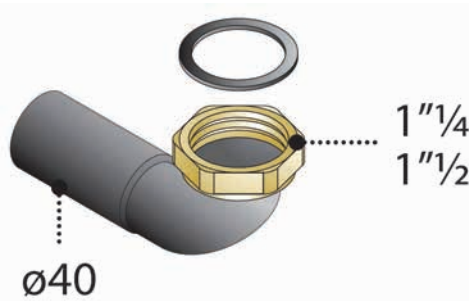

Φ40x1.1/4 10399
Φ40x1.1/2 10398
Ρακόρ γωνιακό με ορειχάλκινο παξιμάδι