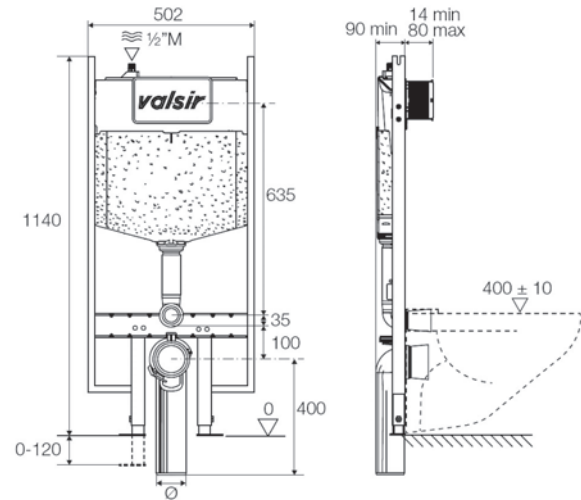

6/3lt Μηχανικό 9916

Τροπεία S Block

Λειτουργία: μηχανική ενεργοποίηση

Εγκατάσταση: σε γυψοσανίδα, σε ξύλο

Κατανάλωση: 6/3lt προ-ρυθμισμένο, (4.5/3, 4/2 επιλογή)

Ηχομόνωση: πιστοποιημένο βάσει του ISO EN 3822, κλάση I

Με μόνωση: μονωμένο κατά των υγροποιήσεων

Συμμόρφωση: με EN 14055

Συνδυάζεται με πλάκες μηχανικής ενεργοποίησης

Προσφέρεται και με τους ακόλουθους τρόπους λειτουργίας:

- αέρος • ηλεκτρονική • συνδυασμό ηλεκτρονικής και μηχανικής εκκένωσης