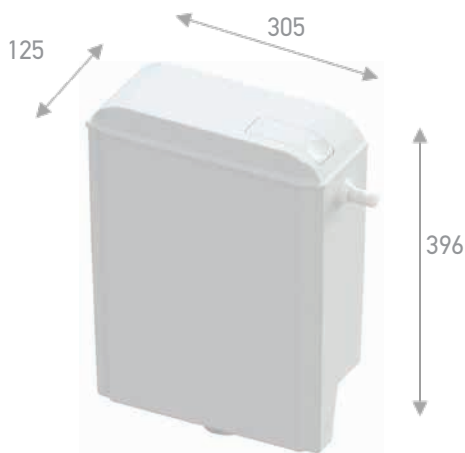

Επιπλέον: Μετατροπή σε επικαθήμενο με τη χρήση του Kit 716 (δεν περιλαμβάνεται στη συσκευασία)

Διαστάσεις: Υ370xΠ360xB150mm

Classic Color

6/3lt Κρεμ 16501

6/3lt Μπεζ 16502

6/3lt Σιελ 16503

6/3lt Κόκκινο 16505

Επιπλέον: Μετατροπή σε επικαθήμενο με τη χρήση του Kit 716 (δεν περιλαμβάνεται στη συσκευασία)

Διαστάσεις: Υ370xΠ400xΒ150mm

6/3lt **Λευκό** 16535

6/3lt **Λευκό επικαθήμενο** 16535

Start-Stop

Ενεργοποίηση: με μπουτόν Start/Stop

Κατανάλωση: 6lt

Μόνωση: ηχητική και θερμική

Συμμόρφωση μηχανισμού: με πιστοποίηση NF

Φλοτέρ: 1/2" πλαστικό με πιστοποίηση NF

Επιπλέον: Μετατροπή σε επικαθήμενο με τη χρήση του Kit 716 (δεν περιλαμβάνεται στη συσκευασία)

Διαστάσεις: Υ370xΠ360xΒ150mm

6lt **Λευκό** 16531

Slim

Ιδιαίτερα συμπαγείς διαστάσεις

Ενεργοποίηση: με μπουτόν Start/Stop

Κατανάλωση: 6lt

Συμμόρφωση μηχανισμού: με πιστοποίηση NF

Φλοτέρ: 3/8" πλαστικό με πιστοποίηση NF