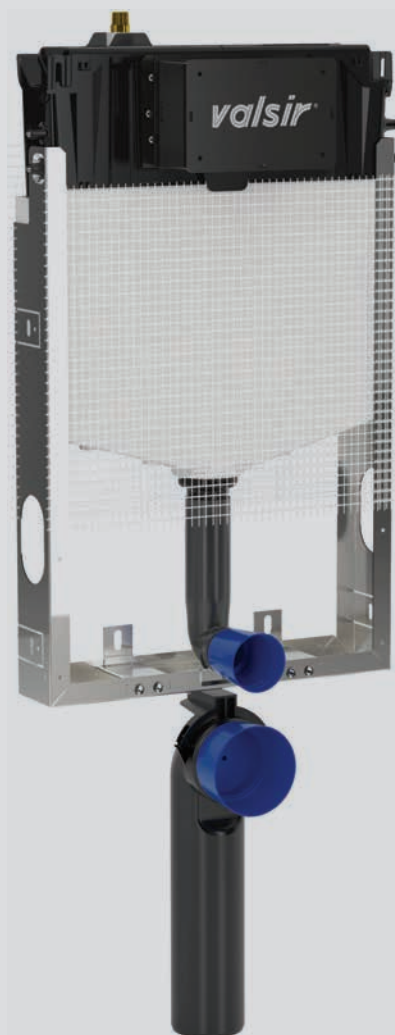

Καζανάκια Valsir