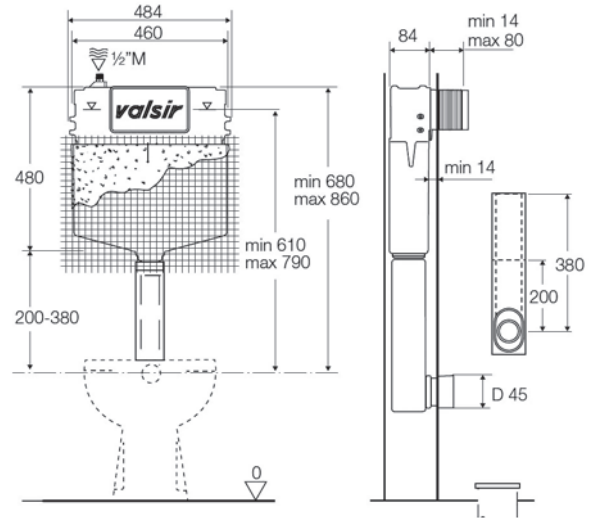

6/3lt Μηχανικό 9917

Τροπέα S

Λειτουργία: μηχανική ενεργοποίηση

Εγκατάσταση: σε γυψοσανίδα, σε ξύλο, σε τούβλο

Κατανάλωση: 6/3lt προ-ρυθμισμένο, (4.5/3, 4/2 επιλογή)

Ηχομόνωση: πιστοποιημένο βάσει του ISO EN 3822, κλάση I

Με μόνωση: μονωμένο κατά των υγροποιήσεων

Συμμόρφωση: με EN 14055

Συνδυάζεται με πλάκες μηχανικής ενεργοποίησης

Προσφέρεται και με τους ακόλουθους τρόπους λειτουργίας:

- αέρος • ηλεκτρονική • συνδυασμό ηλεκτρονικής και μηχανικής εκκένωσης