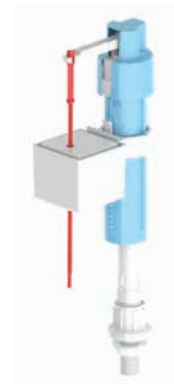

0,5-10bar 3/8 16498

0,5-10bar 1/2 16513

Φлотέρ πλάγιας παροχής με πλαστικό σπείρωμα

Ίδια χαρακτηριστικά με παραπάνω

0,5-10bar **3/8** 16180
 0,5-10bar **1/2** 16181

Φλοτέρ κάθετης παροχής με ορειχάλκινο σπείρωμα
Λειτουργία: με καθυστέρηση πλήρωσης για εξοικονόμηση νερού, αντι-σιφωνική προστασία και προστασία υδραυλικού πλήγματος
Τάξη Θορύβου: class1 (13db)
Συμμόρφωση: με NF
Εγγύηση: 3 χρόνια