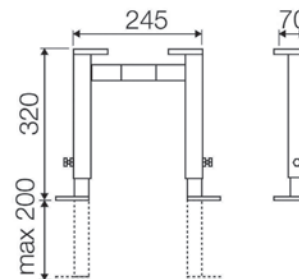

Ύψος 320-520mm 9951

Στήριγμα μετατροπής από Fixsystem σε Block

2000mm Φ32 10566

Σωλήνας καζανακίου εξωτερικής εγκατάστασης λευκός, για καζανάκι Murex