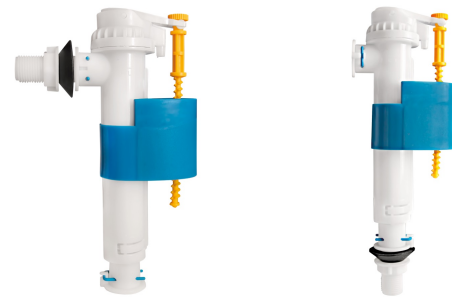

1/2-3/8 185
Φλοτέρ πλάγιο και κάθετο πλαστικό