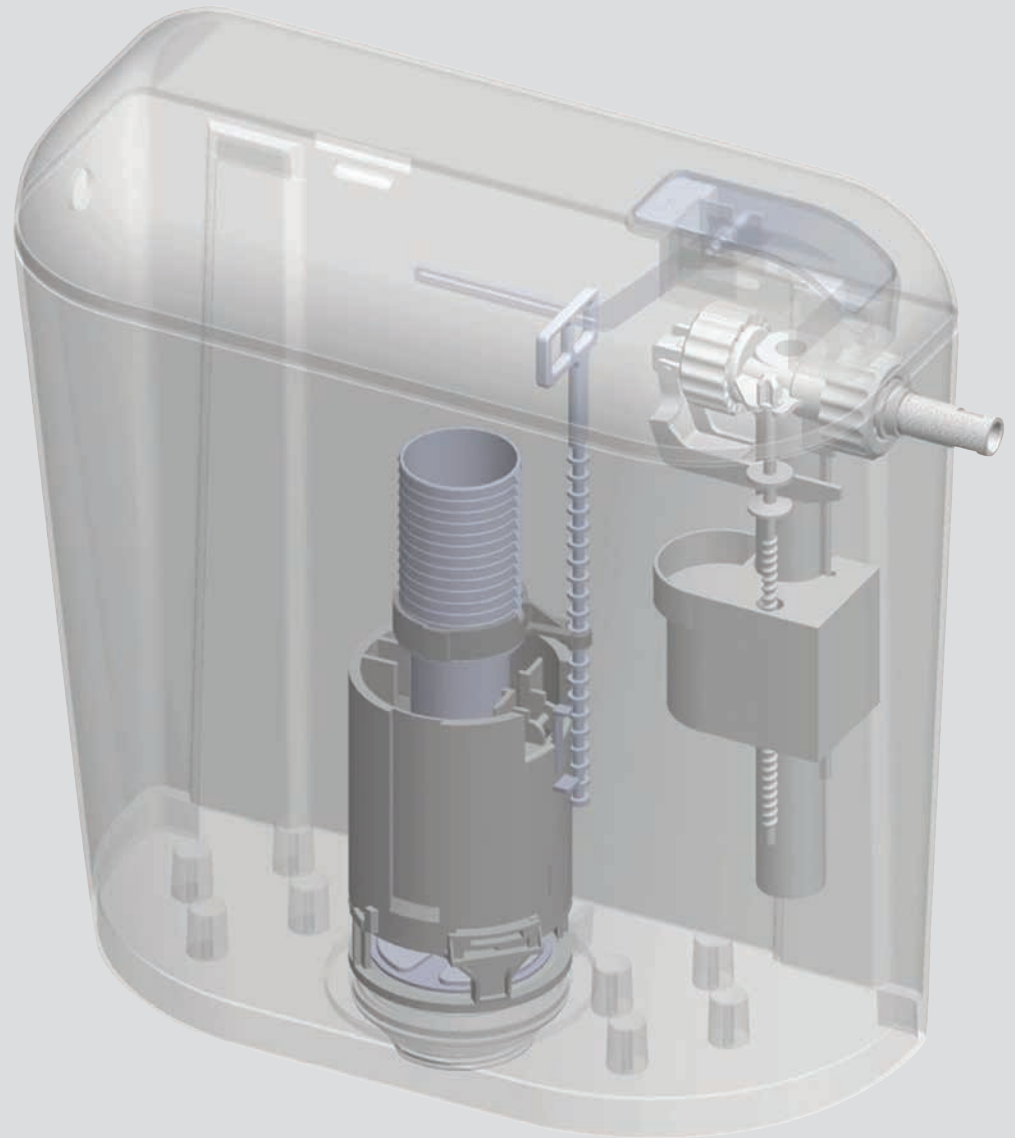

Καζανάκια WC Nikiplast