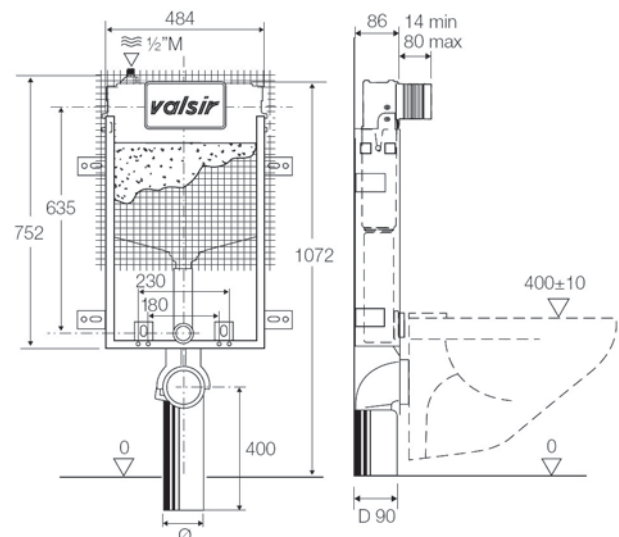

6/3lt Μηχανικό 9918

Τροπεία S Fixsystem

Λειτουργία: μηχανική ενεργοποίηση

Εγκατάσταση: τοίχος τούβλων

Κατανάλωση: 6/3lt προ-ρυθμισμένο, (4.5/3, 4/2 επιλογή)

Ηχομόνωση: πιστοποιημένο βάσει του ISO EN 3822, κλάση I

Με μόνωση: μονωμένο κατά των υγροποιήσεων

Συμμόρφωση: με EN 14055

Συνδυάζεται με πλάκες μηχανικής ενεργοποίησης

Προσφέρεται και με τους ακόλουθους τρόπους λειτουργίας:

- αέρος • ηλεκτρονική • συνδυασμό ηλεκτρονικής και μηχανικής εκκένωσης