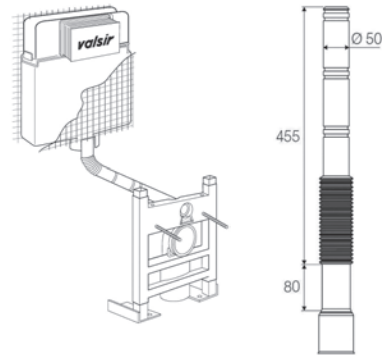

Φ50/Φ56

10571

Εύκαμπτη προέκταση εξαγωγής καζανακίου