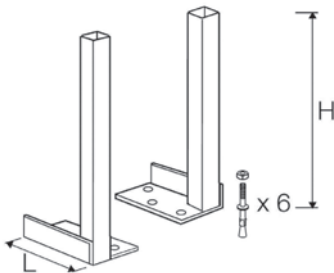

Ύψος 500mm 10286

Σει πόδια μετατροπής Block σε αυτοστηριζόμενο