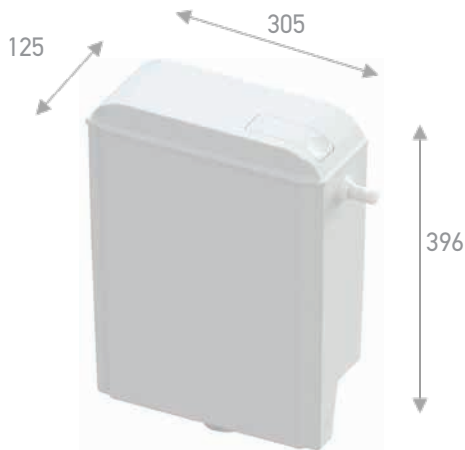

Επιπλέον: Μετατροπή σε επικαθήμενο με τη χρήση του Kit 716 (δεν περιλαμβάνεται στη συσκευασία)

Διαστάσεις: Υ370xΠ360xB150mm

Classic Color

6/3lt Κρεμ 16501

6/3lt Μπεζ 16502

6/3lt Σιελ 16503

6/3lt Κόκκινο 16505

Επιπλέον: Μετατροπή σε επικαθήμενο με τη χρήση του Kit 716 (δεν περιλαμβάνεται στη συσκευασία)

Διαστάσεις: Υ370xΠ400xΒ150mm

6/3lt Λευκό 16535

6/3lt Λευκό επικαθήμενο 16535

Start-Stop

Ενεργοποίηση: με μπουτόν Start/Stop

Κατανάλωση: 6lt

Μόνωση: ηχητική και θερμική

Συμμόρφωση μηχανισμού: με πιστοποίηση NF

Φλοτέρ: 1/2" πλαστικό με πιστοποίηση NF

Επιπλέον: Μετατροπή σε επικαθήμενο με τη χρήση του Kit 716 (δεν περιλαμβάνεται στη συσκευασία)

Διαστάσεις: Υ370xΠ360xΒ150mm

6lt Λευκό 16531

Slim

Ιδιαίτερα συμπαγείς διαστάσεις

Ενεργοποίηση: με μπουτόν Start/Stop

Κατανάλωση: 6lt

Συμμόρφωση μηχανισμού: με πιστοποίηση NF

Φλοτέρ: 3/8" πλαστικό με πιστοποίηση NF