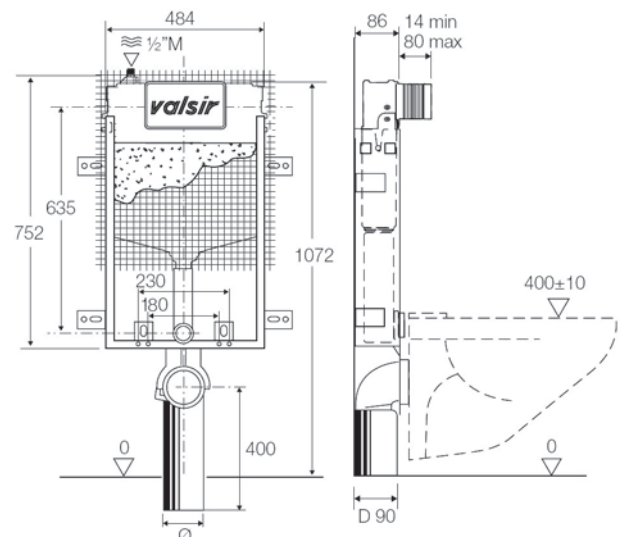

6/3lt Μηχανικό 9918

Τροπεία S Fixsystem

Λειτουργία: μηχανική ενεργοποίηση

Εγκατάσταση: τοίχος τούβλων

Κατανάλωση: 6/3lt προ-ρυθμισμένο, (4.5/3, 4/2 επιλογή)

Ηχομόνωση: πιστοποιημένο βάσει του ISO EN 3822, κλάση I

Με μόνωση: μονωμένο κατά των υγραποιήσεων

Συμμόρφωση: με EN 14055

Συνδυάζεται με πλάκες μηχανικής ενεργοποίησης

Προσφέρεται και με τους ακόλουθους τρόπους λειτουργίας:

- αέρος • ηλεκτρονική • συνδυασμό ηλεκτρονικής και μηχανικής εκκένωσης