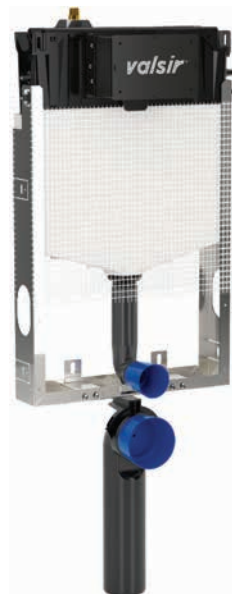

- αέρος • ηλεκτρονική • συνδυασμό ηλεκτρονικής και μηχανικής εκκένωσης

6/3lt Μηχανικό 9918

Τροπεία S Fixsystem

Λειτουργία: μηχανική ενεργοποίηση

Εγκατάσταση: τοίχος τούβλων

Κατανάλωση: 6/3lt προ-ρυθμισμένο, (4.5/3, 4/2 επιλογή)