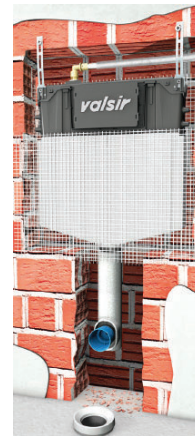

6/3lt Μηχανικό 9917

Τροπέα S

Λειτουργία: μηχανική ενεργοποίηση

Εγκατάσταση: σε γυψοσανίδα, σε ξύλο, σε τούβλο

Κατανάλωση: 6/3lt προ-ρυθμισμένο, (4.5/3, 4/2 επιλογή)

Ηχομόνωση: πιστοποιημένο βάσει του ISO EN 3822, κλάση I

Με μόνωση: μονωμένο κατά των υγραποιήσεων

Συμμόρφωση: με EN 14055

Συνδυάζεται με πλάκες μηχανικής ενεργοποίησης

Προσφέρεται και με τους ακόλουθους τρόπους λειτουργίας:

- αέρος • ηλεκτρονική • συνδυασμό ηλεκτρονικής και μηχανικής εκκένωσης