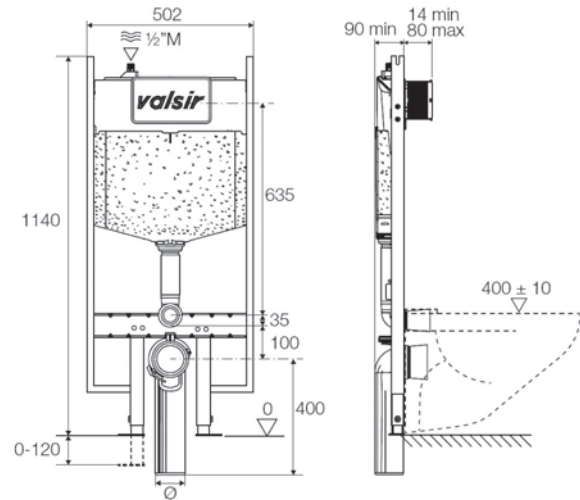

Διαστάσεις: Υ400xΠ440xB130mm

6lt Λευκό 9940

Perk

Ενεργοποίηση μηχανική: μπουτόν με stop ροής

Κατανάλωση: 6lt

Μόνωση: θερμική κατά των συμπυκνωμάτων

Συμμόρφωση με EN 14055

Διαστάσεις: Υ390xΠ445xB140mm

6lt Λευκό 10009

Solea

Επικαθήμενο

Ενεργοποίηση μηχανική: μπουτόν με stop ροής

Κατανάλωση: 6lt

Μόνωση: θερμική κατά των συμπυκνωμάτων

Συμμόρφωση με EN 14055

Διαστάσεις: Υ420xΠ400xB170mm

Διαστάσεις: Υ360xΠ447xB140mm

6/3lt Λευκό 9999

Murex Pnevmaic

Υψηλής και χαμηλής εγκατάστασης

Ενεργοποίηση: πνευματική, με μπουτόν αέρος

Κατανάλωση: 6lt (προ-ρύθμιση), 9lt

Μόνωση: θερμική κατά των συμπυκνωμάτων

Συμμόρφωση με EN 14055

Σωλήνα εξαγωγής Φ32: δεν περιλαμβάνεται

Διαστάσεις: Υ360xΠ447xB140mm

6/3lt Μηχανικό 9916

Τροπεία S Block

Λειτουργία: μηχανική ενεργοποίηση

Εγκατάσταση: σε γυψοσανίδα, σε ξύλο

Κατανάλωση: 6/3lt προ-ρυθμισμένο, (4.5/3, 4/2 επιλογή)