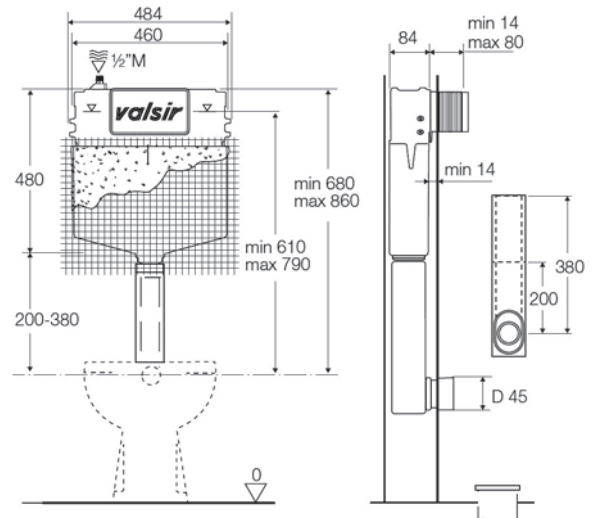

6/3lt Μηχανικό 9917

Τροπέα S

Λειτουργία: μηχανική ενεργοποίηση

Εγκατάσταση: σε γυψοσανίδα, σε ξύλο, σε τούβλο

Κατανάλωση: 6/3lt προ-ρυθμισμένο, (4.5/3, 4/2 επιλογή)

Ηχομόνωση: πιστοποιημένο βάσει του ISO EN 3822, κλάση I

Με μόνωση: μονωμένο κατά των υγραποιήσεων

Συμμόρφωση: με EN 14055

Συνδυάζεται με πλάκες μηχανικής ενεργοποίησης

Προσφέρεται και με τους ακόλουθους τρόπους λειτουργίας:

- αέρος • ηλεκτρονική • συνδυασμό ηλεκτρονικής και μηχανικής εκκένωσης