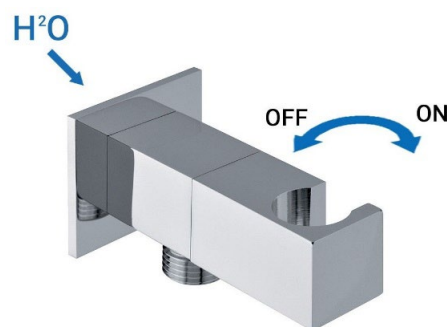

Χρωμέ	12955
Μαύρο Ματ	12956
Νίκελ Βουρτσισμένο	12957

Διακόπτης γωνιακός με στήριγμα ντους