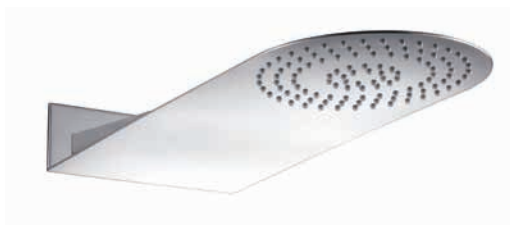

Χρωμέ (CR) 50x22cm 20864
Κώδωνας επιτοίχιος - Ιnox γυαλιστερό