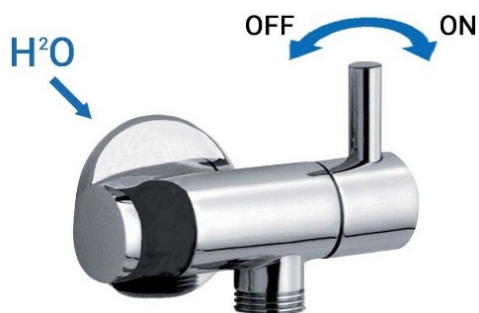

Bronze

Κωδικός
12646

Ροζ Χρυσό

Κωδικός
12647

Χαλκός

Κωδικός
12648

Σετ τηλέφωνο ABS, στήριγμα ABS, σπιράλ PVC αποστροφής 120cm

	Κωδικός
Χρωμέ	12649
Μαύρο Ματ	12650
Λευκό Ματ	12651
Νίκελ Βουρτσισμένο	12652
Bronze	12653
Χαλκός	12654*
Χρυσό Γυαλιστερό	12655
Χρωμέ (ελαφρύς τύπος)	1104