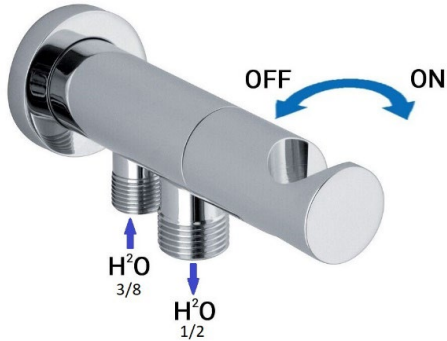

Διακόπτης 1/2x1/2 με στήριγμα για ντους
€* κατόπιν ζήτησης

Χρωμέ	12950
Μαύρο Ματ	12951
Νίκελ Βουρτσισμένο	12952

Διακόπτης γωνιακός με στήριγμα ντους

Χρωμέ	12955
Μαύρο Ματ	12956
Νίκελ Βουρτσισμένο	12957

Διακόπτης γωνιακός με στήριγμα ντους

Χρωμέ 1/2x1/2 1151
Στήριγμα παροχής με ενσωματωμένο
διακόπτη Προβολή 67mm

Χρωμέ 1/2x1/2 1152
Στήριγμα παροχής με ενσωματωμένο διακόπτη
Προβολή 67mm

Χρωμέ 1/2x3/8 12960

Διακόπτης με στήριγμα ντους και εξωτερική παροχή 3/8