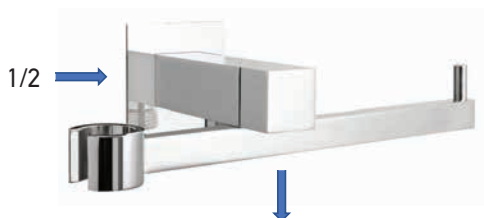

Χρωμέ 1/2x1/2x1/2 1106
Διακόπτης γωνιακός 2 εξόδων

Χρωμέ 1/2x1/2x1/2 1107
Διακόπτης γωνιακός 2 εξόδων

Χρωμέ 21cm 12641
Στήριγμα τηλεφώνου μπιντέ, με χαρτοθήκη,
ορειχάλκινο - Προβολή 100mm

Χρωμέ 21cm 12642
Στήριγμα τηλεφώνου μπιντέ, με χαρτοθήκη,
ορειχάλκινο - Προβολή 65mm