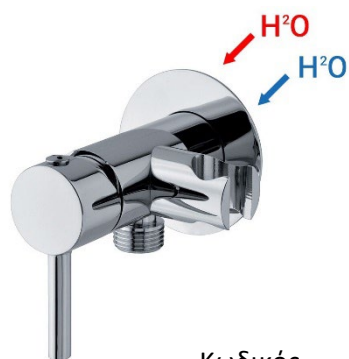

Κωδικός

Χρωμέ	1149
Μαύρο Ματ	1147
Λευκό Ματ	12665
Νίκελ Βουρτσισμένο	12666
Bronze	12667
Χαλκός	12668
Χρυσό Γυαλιστερό	12669

Αναμείκτης ζεστό-κρύο για ντουζιέρα και μπιντέ
€* κατόπιν ζήτησης