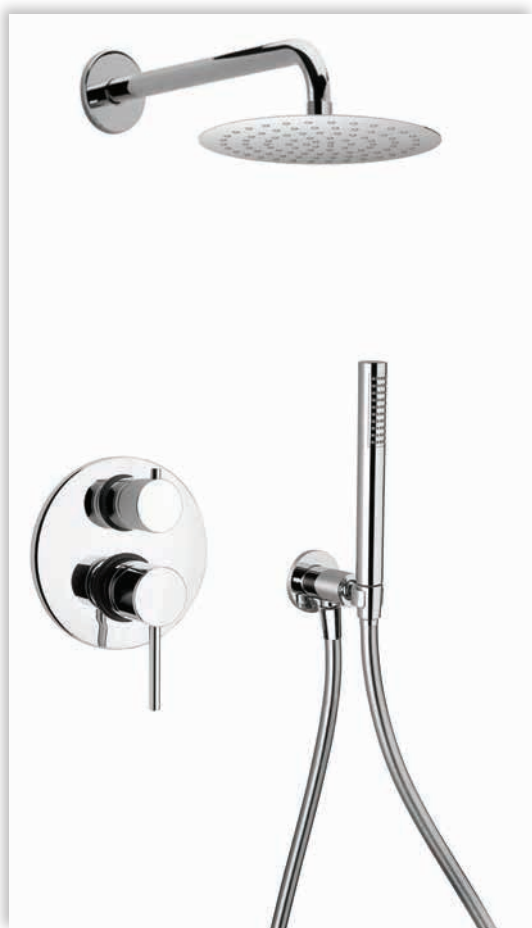

Χρωμέ (CR) 14685

***Χρωμέ** (CR) *14688

Σοx Κολόνα ντους δαπέδου με μπαταρία

- Μπαταρία
- Κολόνα Φ42 Ύψος 218cm Προβολή 35cm
- Κώδωνας 20cm ABS anti-lime
- Τηλέφωνο ντους ABS anti-lime
- Σπιράλ αποστροφής 175cm PVC ενισχυμένο

* Με θερμοστατικό μηχανισμό

Χρωμέ (CR) 22914

- Carbonia** Κολόνα ντους με εναλλάκτη
- Κολόνα Ύψος 102cm Προβολή 26cm
 - Κώδωνας 16cm ABS anti-lime
 - Τηλέφωνο ντους 3jet anti-lime
 - Σπιράλ μεταλλικό 150cm
 - Σπιράλ σύνδεσης

Χρωμέ (CR) 22913

- Temprio** Κολόνα ντους με εναλλάκτη
- Κολόνα Ύψος 102cm Προβολή 26cm
 - Κώδωνας 17,5x17,5cm ABS anti-lime
 - Τηλέφωνο ντους ABS anti-lime
 - Σπιράλ μεταλλικό 150cm
 - Σπιράλ σύνδεσης

Shower Built-In

Χρωμέ (CR) 20748
Μαύρο Ματ (ΥΟ) 14970
Cox Εντοιχισμένο σετ 2 εξόδων

Χρωμέ set

- Ντουζιέρας εντοιχισμένη 2 εξόδων
- Κώδωνας 25cm Inox
- Μπράτσο 30cm
- Τηλέφωνο ντους ορειχάλκινο anti-lime
- Παροχή στήριγμα
- Σπιράλ αποστροφής 150cm PVC ενισχυμένο