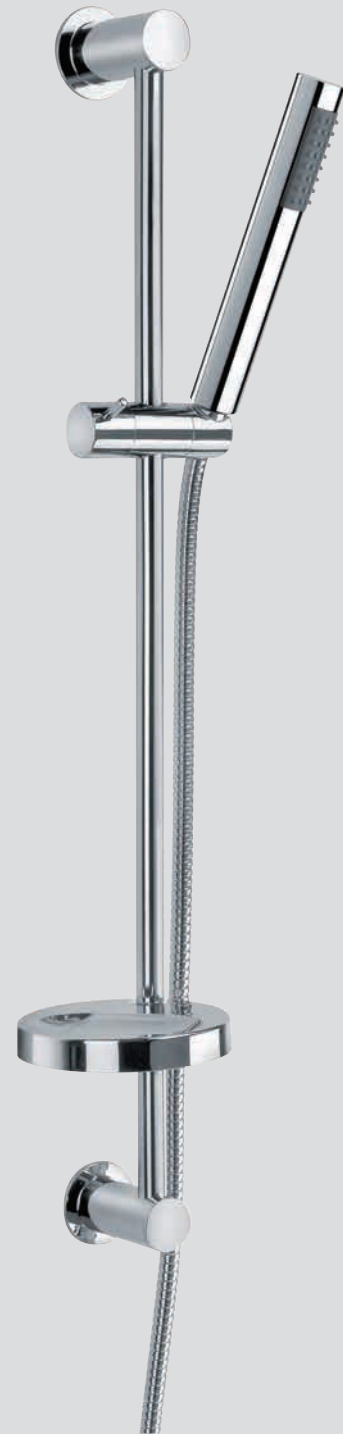

Βέργες - Τηλέφωνα Ντους