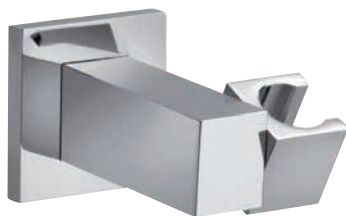

Χρωμέ (CR) 1116
Στήριγμα τηλεφώνου ντους ορειχάλκινο