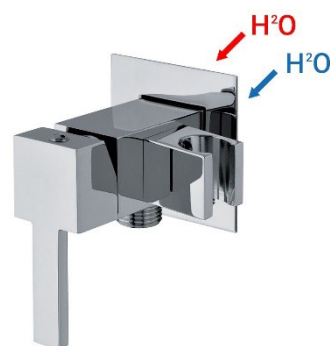

Χρωμέ 12632
 Μαύρο Ματ 12631

Διακόπτης γωνιακός 1/2x1/2

Κωδικός

Χρωμέ	1149
Μαύρο Ματ	1147
Λευκό Ματ	12665
Νίκελ Βουρτσισμένο	12666
Bronze	12667
Χαλκός	12668
Χρυσό Γυαλιστερό	12669

Αναμείκτης ζεστό-κρύο για ντουζιέρα και μπιντέ
€* κατόπιν ζήτησης