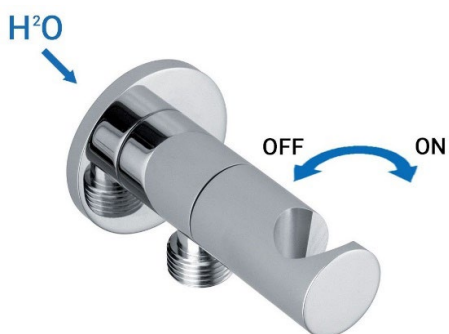

Χρωμέ	12950
Μαύρο Ματ	12951
Νίκελ Βουρτσισμένο	12952

Διακόπτης γωνιακός με στήριγμα ντους