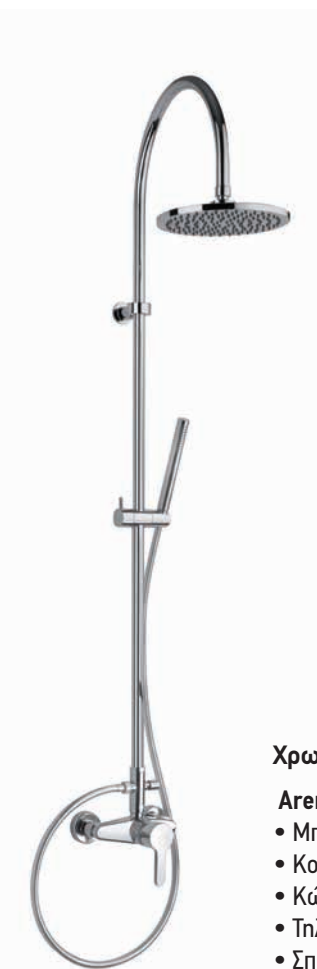

Προσθήκη κολόνας 20cm 14549

Χρωμέ (CR) 14518

Cox4 Ντουζιέρας θερμοστατική 2 εξόδων

- Μπαταρία θερμοστατική
- Κολόνα Ύψος 119cm Προβολή 47cm
- Κώδωνας 25cm ABS anti-lime
- Τηλέφωνο ντους 5jet anti-lime ABS
- Σπιράλ αποστρόφης 175cm PVC ενισχυμένο

Προσθήκη κολόνας 20cm 14549

Χρωμέ (CR)

14608

Quadra Ντουζιέρας θερμοστατική 2 εξόδων

- Μπαταρία θερμοστατική
- Κολόνα ρυθμιζόμενη 85-119cm Προβολή 43cm
- Κώδωνας 30x30cm Slim Inox anti-lime
- Τηλέφωνο ντους μεταλλικό anti-lime
- Σπιράλ αποστροφής 175cm PVC ενισχυμένο

Χρωμέ (CR)

14557

Quadra Eco Ντουζιέρας θερμοστατική 2 εξόδων

- Μπαταρία θερμοστατική
- Κολόνα Ύψος 119cm Προβολή 35cm
- Κώδωνας 25x25cm Slim Inox anti-lime
- Τηλέφωνο ντους μεταλλικό anti-lime
- Σπιράλ αποστροφής 175cm PVC ενισχυμένο

- Χρωμέ (CR)** 14519
- Cox1** Ντουζιέρας θερμοστατική 2 εξόδων
- Μπαταρία θερμοστατική
 - Κολόνα Ύψος 128cm Προβολή 31cm
 - Κώδωνας 20cm ABS anti-lime
 - Τηλέφωνο ντους ABS anti-lime
 - Σπιράλ αποστροφής 175cm PVC ενισχυμένο
- Προσθήκη κολόνας 20cm** 14549