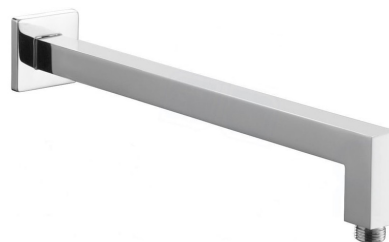

Χρωμέ (CR) 40mm 14931

Μπράτσο ντους 2,5x2,5cm ορειχάλκινο