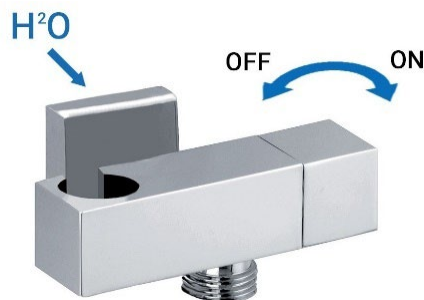

Κωδικός
Χρωμέ	12656
Μαύρο Ματ	12657
Λευκό Ματ	12658*
Νίκελ Βουρτσισμένο	12659*
Bronze	12660*
Χαλκός	12661*
Χρυσό Γυαλιστερό	12662*
Χρωμέ (ελαφρύς τύπος)	1105

Διακόπτης 1/2x1/2 με στήριγμα για ντους
€* κατόπιν ζήτησης