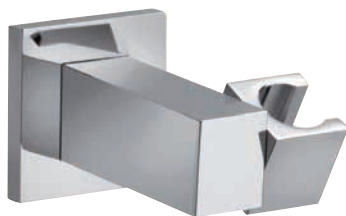

Σπιράλ - Παροχές ντους

Χρωμέ (CR) 1/2 14926
 Στήριγμα παροχή
 Προβολή: 70,5mm

Χρωμέ (CR) 1/2 14924
Μαύρο Ματ (ΥΟ) 1/2 14954
 Στήριγμα παροχή
 Διάμετρος: 33mm - Προβολή: 90mm

Χρωμέ (CR) 1/2 14927
Μαύρο Ματ (ΥΟ) 1/2 14930
 Στήριγμα παροχή
 Διάμετρος: 28mm - Προβολή: 63mm

Λευκό Ματ (ΒΥ) 1/2 15044
 Στήριγμα παροχή
 Διάμετρος: 32mm - Προβολή: 105mm

Χρωμέ (CR) 1/2 1115
 Στήριγμα παροχή
 Διάμετρος: 30x30mm - Προβολή: 80mm

Χρωμέ (CR) 1/2 14928
 Στήριγμα παροχή
 Διάμετρος: 28x28mm - Προβολή: 60mm

Μαύρο Ματ (ΥΟ) 1/2 14431
 Στήριγμα παροχή
 Διάμετρος: 32mm - Προβολή: 105mm

Χρωμέ (CR) 1/2 14925
 Παροχή
 Διάμετρος: 55mm - Προβολή: 37mm

Χρωμέ (CR) 1/2 14020
 Μαύρο Ματ (YO) 1/2 14955
 Λευκό Ματ (BY) 1/2 15045
 Παροχή
 Διάμετρος: 56mm - Προβολή: 25mm

Χρωμέ (CR) 1/2 14024
 Μαύρο Ματ (YO) 1/2 14432
 Παροχή
 Διάμετρος: 25x25mm - Προβολή: 52mm

Χρωμέ (CR) 1/2 14021
 Παροχή
 Διάμετρος: 36mm - Προβολή: 56,8mm

Χρωμέ (CR) Στρογγυλό 12970
 Χρωμέ (CR) Τετράγωνο 12980
 Στήριγμα τηλεφώνου ντους ορειχάλκινο