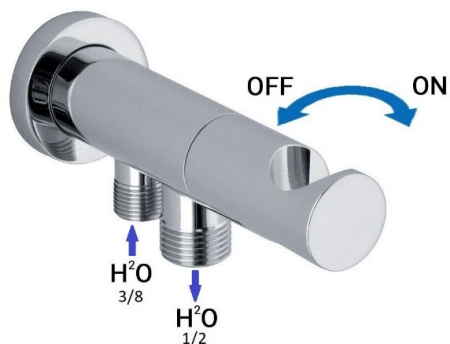

Διακόπτης 1/2x1/2 με στήριγμα για ντους
€* κατόπιν ζήτησης

Χρωμέ	12950
Μαύρο Ματ	12951
Νίκελ Βουρτσισμένο	12952

Διακόπτης γωνιακός με στήριγμα ντους

Χρωμέ	12955
Μαύρο Ματ	12956
Νίκελ Βουρτσισμένο	12957

Διακόπτης γωνιακός με στήριγμα ντους

Χρωμέ 1/2x1/2 1151
Στήριγμα παροχής με ενσωματωμένο
διακόπτη Προβολή 67mm

Χρωμέ 1/2x1/2 1152
Στήριγμα παροχής με ενσωματωμένο διακόπτη
Προβολή 67mm

Χρωμέ 1/2x3/8 12960

Διακόπτης με στήριγμα ντους και εξωτερική παροχή 3/8