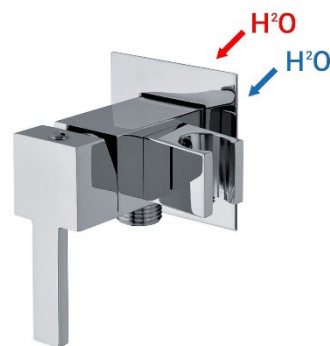

Χρωμέ 12632
 Μαύρο Ματ 12631

Διακόπτης γωνιακός 1/2x1/2

Κωδικός

Χρωμέ	1149
Μαύρο Ματ	1147
Λευκό Ματ	12665
Νίκελ Βουρτσισμένο	12666
Bronze	12667
Χαλκός	12668
Χρυσό Γυαλιστερό	12669

Αναμείκτης ζεστό-κρύο για ντουζιέρα και μπιντέ
€* κατόπιν ζήτησης