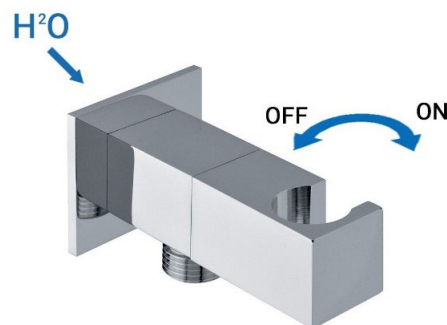

Bronze

Κωδικός
12646

Ροζ Χρυσό

Κωδικός
12647

Χαλκός

Κωδικός
12648

Σετ τηλέφωνο ABS, στήριγμα ABS, σπιράλ PVC αποστροφής 120cm

	Κωδικός
Χρωμέ	12649
Μαύρο Ματ	12650
Λευκό Ματ	12651
Νίκελ Βουρτσισμένο	12652
Bronze	12653
Χαλκός	12654*
Χρυσό Γυαλιστερό	12655
Χρωμέ (ελαφρύς τύπος)	1104

Διακόπτης 1/2x1/2 με στήριγμα για ντους
€* κατόπιν ζήτησης

	Κωδικός
Χρωμέ	12656
Μαύρο Ματ	12657
Λευκό Ματ	12658*
Νίκελ Βουρτσισμένο	12659*
Bronze	12660*
Χαλκός	12661*
Χρυσό Γυαλιστερό	12662*
Χρωμέ (ελαφρύς τύπος)	1105

Διακόπτης 1/2x1/2 με στήριγμα για ντους
€* κατόπιν ζήτησης

Χρωμέ	12950
Μαύρο Ματ	12951
Νίκελ Βουρτσισμένο	12952

Διακόπτης γωνιακός με στήριγμα ντους

Χρωμέ	12955
Μαύρο Ματ	12956
Νίκελ Βουρτσισμένο	12957

Διακόπτης γωνιακός με στήριγμα ντους