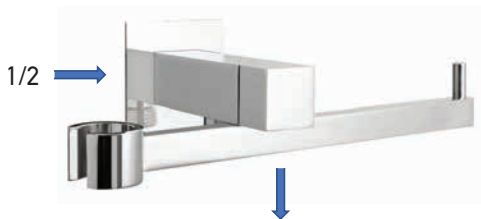

Χρωμέ 1/2x1/2x1/2 1106
Διακόπτης γωνιακός 2 εξόδων

Χρωμέ 1/2x1/2x1/2 1107
Διακόπτης γωνιακός 2 εξόδων

Χρωμέ 21cm 12641
Στήριγμα τηλεφώνου μπιντέ, με χαρτοθήκη,
ορειχάλκινο - Προβολή 100mm

Χρωμέ 21cm 12642
Στήριγμα τηλεφώνου μπιντέ, με χαρτοθήκη,
ορειχάλκινο - Προβολή 65mm