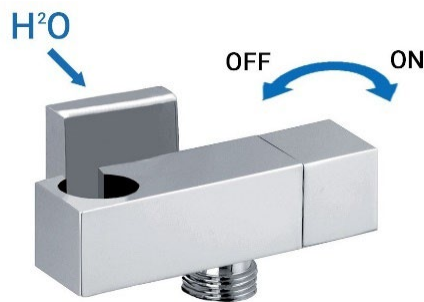

Κωδικός
Χρωμέ	12656
Μαύρο Ματ	12657
Λευκό Ματ	12658*
Νίκελ Βουρτσισμένο	12659*
Bronze	12660*
Χαλκός	12661*
Χρυσό Γυαλιστερό	12662*
Χρωμέ (ελαφρύς τύπος)	1105

Διακόπτης 1/2x1/2 με στήριγμα για ντους
€* κατόπιν ζήτησης