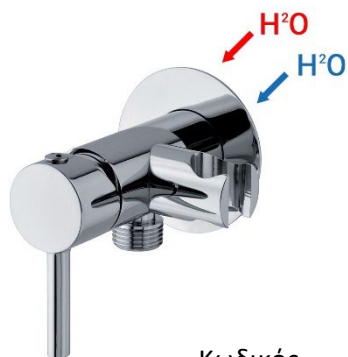

Κωδικός

Χρωμέ	1149
Μαύρο Ματ	1147
Λευκό Ματ	12665
Νίκελ Βουρτσισμένο	12666
Bronze	12667
Χαλκός	12668
Χρυσό Γυαλιστερό	12669

Αναμείκτης ζεστό-κρύο για ντουζιέρα και μπιντέ
€* κατόπιν ζήτησης