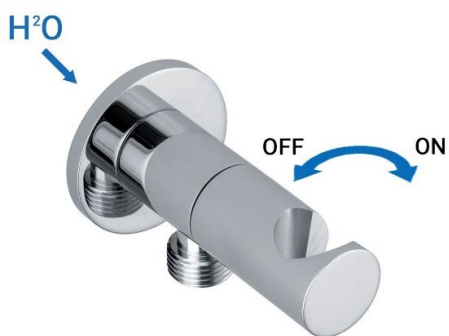

Χρωμέ	12950
Μαύρο Ματ	12951
Νίκελ Βουρτσισμένο	12952

Διακόπτης γωνιακός με στήριγμα ντους