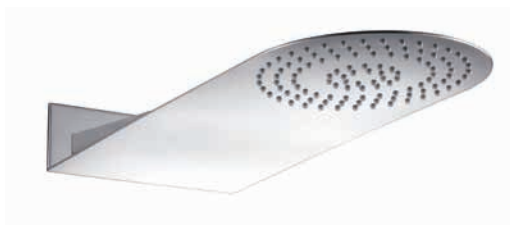

Κώδωνες Μπράτσα ντους

Χρωμέ (CR) 50x15cm 20860
 *Χρωμέ (CR) 50x15cm *20861
 Κώδωνας επιτοίχιος - Ιnox γυαλιστερό
 *με καταρράκτη

Χρωμέ (CR) 50x20cm 20862
 *Χρωμέ (CR) 50x20cm *20863
 Κώδωνας επιτοίχιος - Ιnox γυαλιστερό
 *με καταρράκτη

Χρωμέ (CR) 50x22cm 20864
 Κώδωνας επιτοίχιος - Ιnox γυαλιστερό

Χρωμέ (CR) 50x22cm 20865
 Κώδωνας επιτοίχιος - Ιnox γυαλιστερό

Χρωμέ (CR)	20cm	1182
Μαύρο Ματ (YO)	20cm	12718
Χρωμέ (CR)	25cm	1364
Μαύρο Ματ (YO)	25cm	12719
Χρωμέ (CR)	30cm	1183
Χρωμέ (CR)	40cm	1184

Κώδωνας Ultra Slim - Inox γυαλιστερό

Χρωμέ (CR)	20x20cm	1185
Μαύρο Ματ (YO)	20x20cm	12725
Χρωμέ (CR)	25x25cm	1363
Χρωμέ (CR)	30x30cm	1186
Χρωμέ (CR)	40x40cm	1187

Κώδωνας Ultra Slim - Inox γυαλιστερό

Χρωμέ (CR)	25cm	1365
Χρωμέ (CR)	30cm	1366
Μαύρο Βουρτσισμένο (PZ)	25cm	15075
Νίκελ Αντικέ (PW)	25cm	15076