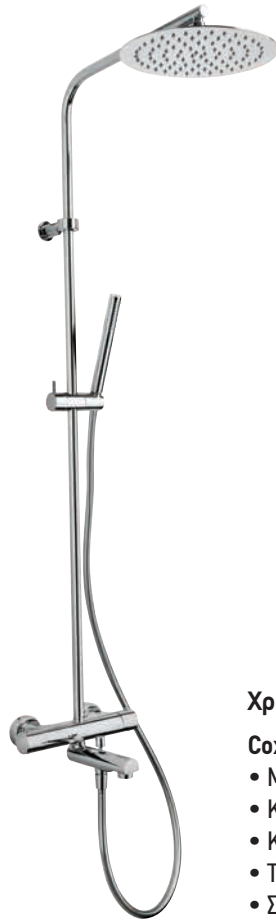

Shower

Χρωμέ (CR) 14513

Cox3 Ντουζιέρας θερμοστατική 2 εξόδων

- Μπαταρία θερμοστατική
- Κολόνα Ύψος 119cm Προβολή 35cm
- Κώδωνας 20cm ABS anti-lime
- Τηλέφωνο ντους ABS anti-lime
- Σπιράλ αποστρόφης 175cm PVC ενισχυμένο

Χρωμέ (CR) 14519

Cox1 Ντουζιέρας θερμοστατική 2 εξόδων

- Μπαταρία θερμοστατική
- Κολόνα Ύψος 128cm Προβολή 31cm
- Κώδωνας 20cm ABS anti-lime
- Τηλέφωνο ντους ABS anti-lime
- Σπιράλ αποστροφής 175cm PVC ενισχυμένο

Προσθήκη κολόνας 20cm 14549

Χρωμέ (CR) 14714

Arena Ντουζιέρας 2 εξόδων

- Μπαταρία
- Κολόνα Ύψος 136cm Προβολή 31cm
- Κώδωνας 20cm ABS anti-lime
- Τηλέφωνο ντους ABS anti-lime
- Σπιράλ αποστροφής 175cm PVC ενισχυμένο

- Χρωμέ (CR)** 14517
- Cox Ντουζιέρας** θερμοστατική 3 εξόδων
- Μπαταρία θερμοστατική
 - Κολόνα Ύψος 119cm Προβολή 35cm
 - Κώδωνας 25cm Slim Inox anti-lime
 - Τηλέφωνο ντους ABS anti-lime
 - Σπιράλ αποστροφής 175cm PVC ενισχυμένο