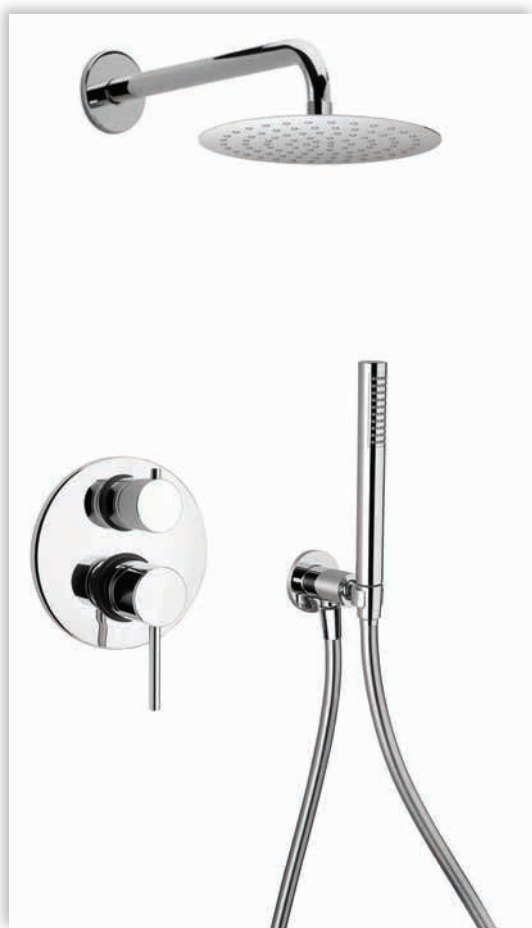

Shower Built-In

Χρωμέ (CR) 20748
Μαύρο Ματ (ΥΟ) 14970
Cox Εντοιχισμένο σετ 2 εξόδων

Χρωμέ set

- Ντουζιέρας εντοιχισμένη 2 εξόδων
- Κώδωνας 25cm Inox
- Μπράτσο 30cm
- Τηλέφωνο ντους ορειχάλκινο anti-lime
- Παροχή στήριγμα
- Σπιράλ αποστροφής 150cm PVC ενισχυμένο

Μαύρο Ματ set

- Ντουζιέρας εντοιχισμένη 2 εξόδων
- Κώδωνας 20cm ABS
- Μπράτσο 40cm
- Τηλέφωνο ντους ορειχάλκινο anti-lime
- Παροχή στήριγμα
- Σπιράλ αποστροφής 150cm PVC ενισχυμένο

Χρωμέ (CR) 20800
Μαύρο Ματ (ΥΟ) 20801

Dax Εντοιχισμένο σετ 2 εξόδων

Χρωμέ set

- Ντουζιέρας εντοιχισμένη 2 εξόδων
- Κώδωνας 25x25cm Inox
- Μπράτσο 30cm
- Τηλέφωνο ντους ορειχάλκινο anti-lime
- Παροχή στήριγμα
- Σπιράλ αποστροφής 150cm PVC ενισχυμένο

Μαύρο Ματ set

- Ντουζιέρας εντοιχισμένη 2 εξόδων
- Κώδωνας 20x20cm ABS
- Μπράτσο 40cm
- Τηλέφωνο ντους ορειχάλκινο anti-lime
- Παροχή στήριγμα
- Σπιράλ αποστροφής 150cm PVC ενισχυμένο

Χρωμέ (CR-CR) 14653