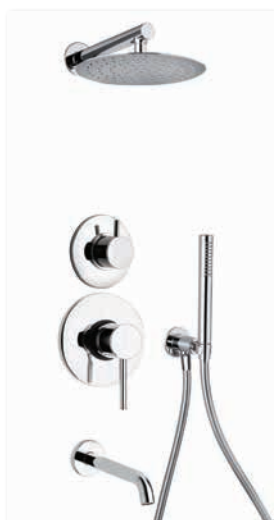

Shower 3 ways