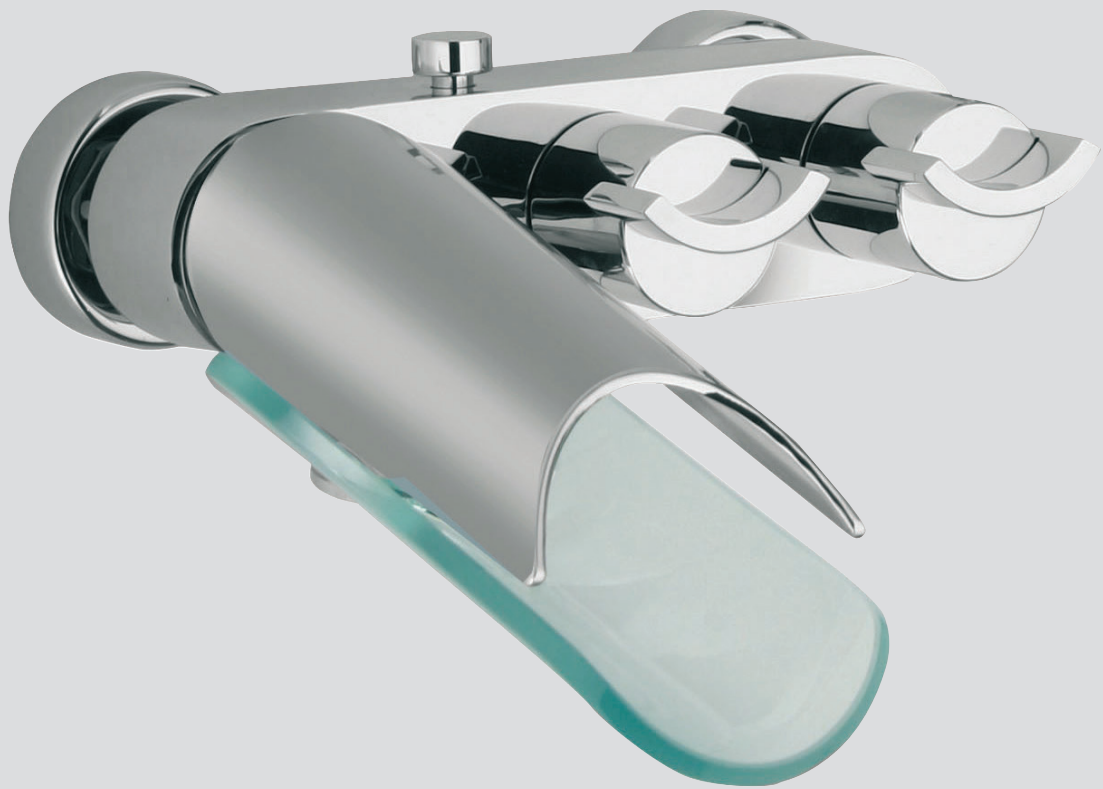

Χρωμέ (CR) 20625

Μαύρο Βουρτσισμένο (PZ) 20635

Εξωτερικό και Εσωτερικό μέρος εντοιχισμένου
αναμείκτη - 2 εξόδων με εναλλάκτη - Ροζέτα Φ150

Χρωμέ (CR) 20626

Μαύρο Βουρτσισμένο (PZ) 20636

Εξωτερικό και Εσωτερικό μέρος εντοιχισμένου
αναμείκτη - 1 έξοδος - Ροζέτα Φ96