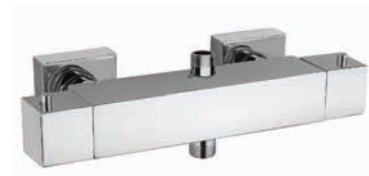

Χρωμέ (CR) 14638
Ντουζιέρας θερμοστατική 2 εξόδων με εναλλάκτη
(μόνο σώμα)