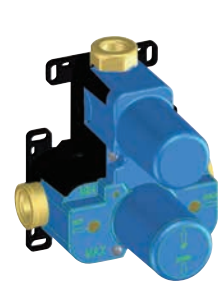

Duomo

Χρωμέ (CR) 20671
Bronze (F3) 14775
Χρυσό γυαλιστερό (OP) 20681
Νιπτήρα με A/B
Προβολή 158mm - Ύψος 211mm

Χρωμέ (CR) 20672
Bronze (F3) 14776
Χρυσό γυαλιστερό (OP) 20682
Νιπτήρα με A/B
Προβολή 168mm - Ύψος 242mm

Χρωμέ (CR) 20673
Bronze (F3) 14777
Χρυσό γυαλιστερό (OP) 20683
Νιπτήρα με βαλβίδα Clicker
Προβολή 158mm - Ύψος 351mm

Χρωμέ (CR) 20674
Bronze (F3) 14778
Χρυσό γυαλιστερό (OP) 20684
Μπιντέ με A/B
Προβολή 113mm - Ύψος 211mm

Χρωμέ (CR) 14770
Bronze (F3) 14769
Χρυσό γυαλιστερό (OP) 20686
Αναμείκτης εντοιχισμένος, 1 εξόδου
(εντοιχισμένο και εξωτερικό μέρος)

Χρωμέ (CR) 14676
Χρυσό γυαλιστερό (OP) 20687

Εξωτερικό μέρος για θερμοστατικό αναμείκτη
εντοιχισμένο, 2 εξόδων με εναλλάκτη

Waterbox 14512
Εντοιχισμένο μέρος για αναμείκτη θερμοστατικό
2 εξόδων με εναλλάκτη

Χρωμέ (CR) 14677
Χρυσό γυαλιστερό (OP) 20688

Εξωτερικό μέρος για θερμοστατικό αναμείκτη
εντοιχισμένο, 1 έξοδος

Waterbox 14511
Εντοιχισμένο μέρος για αναμείκτη θερμοστατικό
1 έξοδος