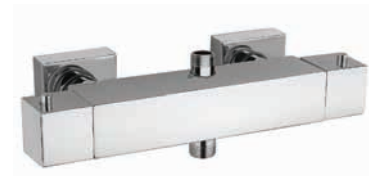

Εντοιχισμένο μέρος για αναμείκτα  
2 εξόδων με εναλλάκτη

**Χρωμέ** (CR) 20800  
**Μαύρο Ματ** (YO) 20801  
 Πλήρες σετ ντουζιέρας 2 εξόδων

**Χρωμέ** (CR) 14616  
**Μαύρο Ματ** (YO) 14421  
**Μαύρο Βουρτσισμένο** (PZ) 20770  
**Νίκελ Αντικέ** (PW) 20790

Αναμείκτης εντοιχισμένος 1 εξόδου  
εντοιχισμένο και εξωτερικό μέρος

**Χρωμέ** (CR) 14637  
 Ντουζιέρας θερμοστατική (μόνο σώμα)

**Χρωμέ** (CR) 14638  
 Ντουζιέρας θερμοστατική 2 εξόδων με εναλλάκτη  
(μόνο σώμα)