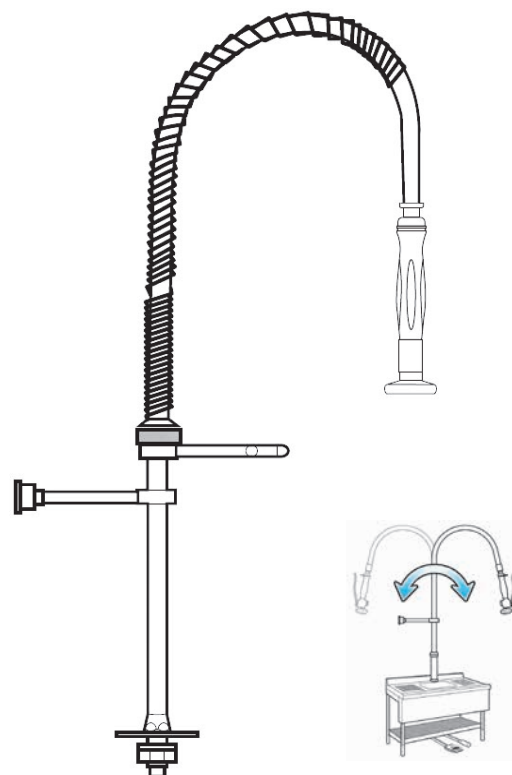

16lt/min   Ύψος 115cm   16926
800 05/999 σετ ντους πάγκου για συνδυασμό με ποδοβαλβίδα