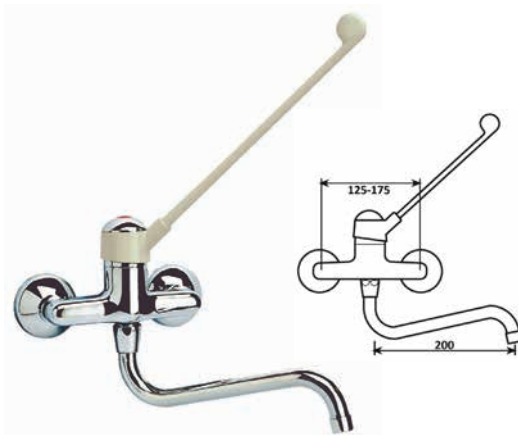

26lt/min Ύψος 114cm 16983
824 06/1 μπαταρία λάντζας (παροχή ντους 16lt/min)

26lt/min Ύψος 120cm 16992
855 05/1 μπαταρία λάντζας (παροχή ντους 16lt/min)

16lt/min Ύψος 110cm 17469
813 15 μπαταρία λάντζας με κεραμικούς μηχανισμούς 90°

16lt/min Ύψος 115cm 16926
800 05/999 σετ ντους πάγκου για συνδυασμό με ποδοβαλβίδα

22lt/min **Χρωμέ (CR)** 16918
867 01/8 μπαταρία λάντζας

26lt/min **Χρωμέ (CR)** 16970
855 01 μπαταρία λάντζας

26lt/min **Χρωμέ (CR)** 17002
895 03 μπαταρία λάντζας