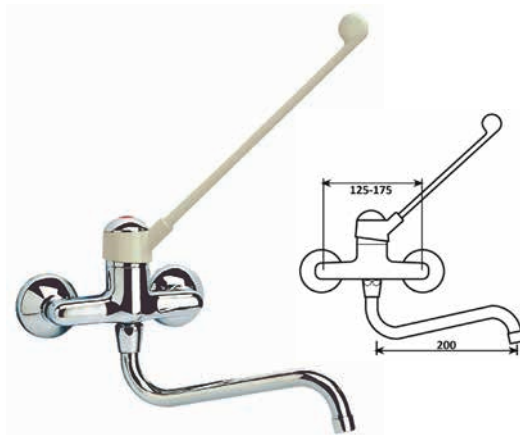

26lt/min **Χρωμέ (CR)** 17003
845 08 μπαταρία τοίχου λάντζας