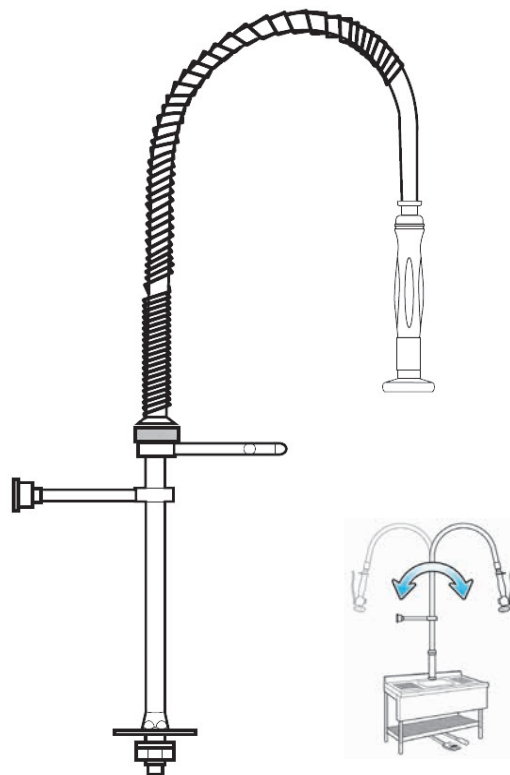

Επαγγελματικές

22lt/min Ύψος 96cm 17009
R1008 μπαταρία λάντζας (παροχή ντους 16lt/min)

26lt/min Ύψος 50cm 17468
R1019 μπαταρία λάντζας χαμηλή (παροχή ντους 16lt/min)

16lt/min Ύψος 61cm 16928
800 2678/3 μπαταρία λάντζας με ανοξείδωτο σωλήνα και αποσπώμενο σπιράλ

16lt/min Ύψος 98cm
Στήριγμα σε τοίχο
867 07 μπαταρία λάντζας με ανοξείδωτο σωλήνα και αποσπώμενο σπιράλ

26lt/min Ύψος 114cm 16983
824 06/1 μπαταρία λάντζας (παροχή ντους 16lt/min)

26lt/min Ύψος 120cm 16992
855 05/1 μπαταρία λάντζας (παροχή ντους 16lt/min)

16lt/min Ύψος 110cm 17469
813 15 μπαταρία λάντζας με κεραμικούς μηχανισμούς 90°

16lt/min Ύψος 115cm 16926
800 05/999 σετ ντους πάγκου για συνδυασμό με ποδοβαλβίδα

22lt/min **Χρωμέ (CR)** 16918
867 01/8 μπαταρία λάντζας

110cm 17008
150cm 16916
Σπιράλ ανοξείδωτο με γκρι επένδυση και αποστροφή