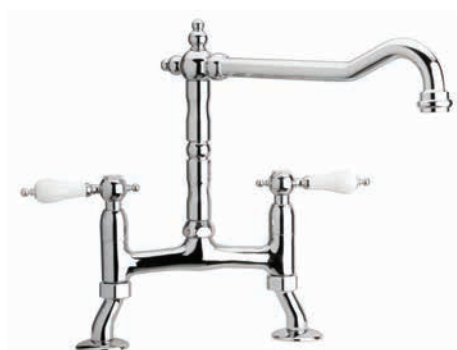

Retro Sink

Χρωμέ (CR) 20570
Βronze (F3) 20678
Χρυσό γυαλισμένο (OP) 20679
Δυσκο νεροχύτη πάγκου
 Προβολή 250mm - Ύψος 277mm

Χρωμέ (CR) 20855
Μαύρο Βουρτσισμένο (PZ) 20856
Cucina νεροχύτη πάγκου με ντους
 Προβολή 220mm - Ύψος 467mm

Χρωμέ (CR) 20616
Μαύρο Βουρτσισμένο (PZ) 20617
Garage νεροχύτη πάγκου
 Προβολή 220mm - Ύψος 399mm

Χρωμέ (CR) 20851
Bronze (F3) 20852
Cucina νεροχύτη πάγκου
 Προβολή 250mm - Ύψος 272mm

Χρωμέ (CR) 20808
Bronze (F3) 20809
Χρυσό γυαλισμένο (OP) 20810
Liberty νεροχύτη πάγκου
 Προβολή 250mm - Ύψος 247mm

PZ: Μαύρο Βουρτσισμένο PVD / OP: Χρυσό γυαλιστερό PVD

Χρωμέ (CR) 20805
Bronze (F3) 20806
Χρυσό γυαλισμένο (OP) 20807
Liberty νεροχύτη πάγκου
 Προβολή 185mm - Ύψος 307mm

Χρωμέ (CR) 14204
Bronze (F3) 14028
Χρυσό γυαλισμένο (OP) 14209
Liberty νεροχύτη πάγκου
 Προβολή 199mm - Ύψος 237mm

Χρωμέ (CR) 14363
Bronze (F3) 14366
Χρυσό γυαλισμένο (OP) 14378
Liberty νεροχύτη τοίχου
 Προβολή 231mm