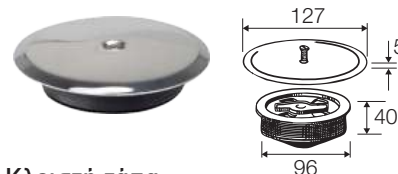

10447	VS0701468	Σχάρα τετράγωνη ορεικάθικνη 120x120mm				10
10449	VS0701455	Προέκταση σιφωνιού				10
10448	VS0701473	O-Ring προέκτασης				10
10445	VS0701458	Βαλβίδα συγκράτησης αφρού				10
10247	VS0524001	Τάπα εισόδου Φ40				10
10446	VS0701465	Τάπα ηλαστικένια				10

700380

Ποτήρι βεράντας με σχάρα 100x100mm Inox

ΚΩΔ.	Valsir	D	📦
10498	VS0700380	40	10

700029

Τάπα με βαλβίδα συγκράτησης αφρού

ΚΩΔ.	Valsir	📦
10384	VS0700029	10

700031

Κλειστή τάπα με ανοξειδωτη κάλυψη