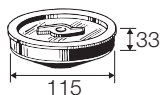

Τάπα με βαλβίδα συγκράτησης αφρού

ΚΩΔ.	Valsir	
10501	VS0701301	10

701303

Τάπα κλειστή

ΚΩΔ.	Valsir	
10502	VS0701303	10

701205

Σχάρα τετράγωνη Inox, με πλαίσιο

ΚΩΔ.	Valsir	
10505	VS0701205	10