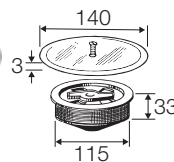

Κλειστή τάπα με ανοξείδωτη κάλυψη

ΚΩΔ.	Valsir	
10504	VS0701203	10

701301