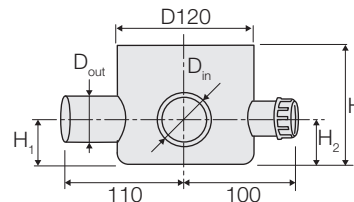

701207

Τάπα τετράγωνη Inox, με πλαίσιο

ΚΩΔ.	Valsir	
10506	VS0701207	10

701031-32

Προέκταση σιφωνιού

ΚΩΔ.	Valsir	L mm	
10507	VS0701031	500	1
10509	VS0701032	150	1
10508	Λάστιχο προέκτασης		1

Σιφώνι δαπέδου χωρίς σχάρα και βαλβίδα. 4 εισοδοι Φ40 / 1 εξοδος Φ50