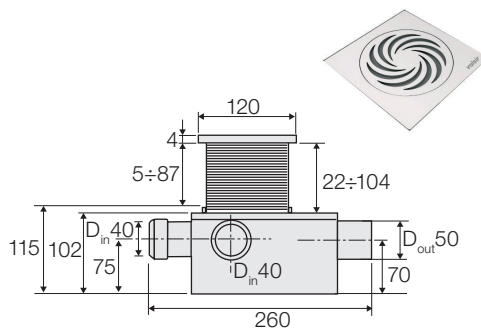

Σιφώνι 701401 Valsir

701401

Σιφώνι δαπέδου με σχάρα βαλβίδα και προέκταση. 3 εισοδοι Φ40 / 1 έξοδος Φ50

Κωδ.	Valsir	D_{out}	D_{in}	H	Περιγραφή	📦
10431	VS0701401	50	3x40	125	Σιφώνι σετ	10

Ανταλλακτικά για σιφώνι 701401

10447	VS0701468	Σχάρα τετράγωνη ορεικάθικνη 120x120mm				10
10449	VS0701455	Προέκταση σιφωνιού				10
10448	VS0701473	O-Ring προέκτασης				10
10445	VS0701458	Βαλβίδα συγκράτησης αφρού				10
10247	VS0524001	Τάπα εισόδου Φ40				10
10446	VS0701465	Τάπα ηλαστικένια				10

700380

Ποτήρι βεράντας με σχάρα 100x100mm Inox

ΚΩΔ.	Valsir	D	📦
10498	VS0700380	40	10

700029

Τάπα με βαλβίδα συγκράτησης αφρού

ΚΩΔ.	Valsir	📦
10384	VS0700029	10

700031