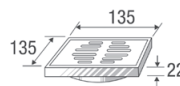

Τάπα με βαλβίδα συγκράτησης αφρού

ΚΩΔ.	Valsir	
10501	VS0701301	10

701303

Τάπα κλειστή

ΚΩΔ.	Valsir	
10502	VS0701303	10

701205

Σχάρα τετράγωνη Inox, με πλαίσιο

ΚΩΔ.	Valsir	
10505	VS0701205	10