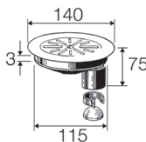

Αξεσουάρ για σιφώνι 701050-701075 Valsir

701201

Βαλβίδα με σχάρα Inox

ΚΩΔ.	Valsir	
10432	VS0701201	10

701203