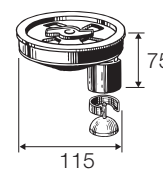

Τάπα με βαλβίδα συγκράτησης αφρού

ΚΩΔ.	Valsir	
10501	VS0701301	10

701303

Τάπα κλειστή

ΚΩΔ.	Valsir	
10502	VS0701303	10

701205

Σχάρα τετράγωνη Inox, με πλαίσιο

ΚΩΔ.	Valsir	
10505	VS0701205	10