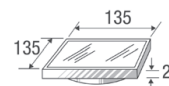

Τάπα τετράγωνη Inox, με πλαίσιο

ΚΩΔ.	Valsir	
10506	VS0701207	10

701031-32