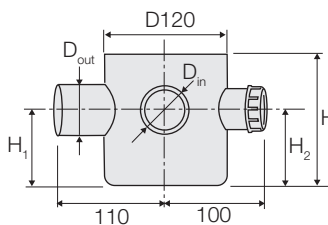

Σιφώνι 701050-701075 Valsir

701050-75

Σιφώνι δαπέδου χωρίς σχάρα και βαλβίδα.
4 εισοδοι Φ40 / 1 εξοδος Φ50 ή Φ75

Κωδ.	Valsir	D _{out}	D _{in}	H	H ₁	H ₂	
10433	VS0701050	50	4x40	125	75	75	10
10434	VS0701075	75	4x40	125	75	75	10