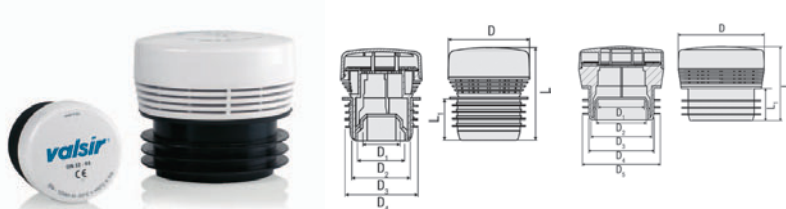

Αντεπίστροφη βαλβίδα εξαερισμού, Ventilò

Κωδ.	Valsir	D	D1- D5	L	L1	📦
10350	VS0700401	70	32~63*	79,5	35	12
10351	VS0700402	125	70~110*	108	46	6

*VS0700401 Φ32-40-50-63

*VS0700402 Φ79-75-90-100-110

700080