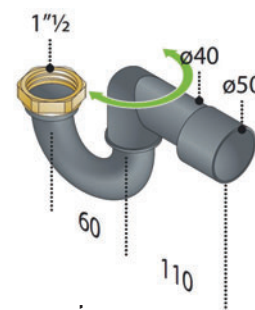

## Σιφόνια Μπανιέρας - Ντουζιέρας

Σιφόνι ντουζιέρας

ΚΩΔ.	D		
3526	Φ118x40		1

Ύψος εντοιχισμού 6cm, σπή ντουζιέρας Φ90, κάλυμμα ABS

Σιφόνι ντουζιέρας

ΚΩΔ.	D		
15729	130x130 Φ40		1

Με ανοξείδωτη σκάρα αναστρεφόμενη, περίγραμμα ανοξείδωτο και οσμοπαγίδα  
Ύψος εντοιχισμού 4,8cm,

Σιφόνι ντουζιέρας

ΚΩΔ.	D		
3421	Φ118xΦ40		1
3504	Φ85xΦ40		1

Ύψος εντοιχισμού 8,7cm, κ άλυμμα ABS

Σιφόνι ντουζιέρας

ΚΩΔ.	D		
10499	Φ80x40/50		1

Σιφόνι ντουζιέρας

ΚΩΔ.	D		
10435	Φ80x40/50		1

Σιφόνι μπανιέρας

ΚΩΔ.	D		
3427	Φ32x1.1/4		20
3020	Φ40x1.1/2		20