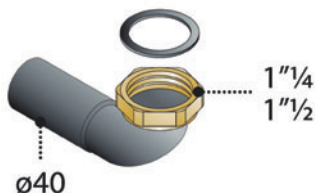

Ρακόρ γωνιακό, με ορειχάλκινο παξιμάδι

ΚΩΔ.	D		
10399	Φ40x1.1/4		20
10398	Φ40x1.1/2		20