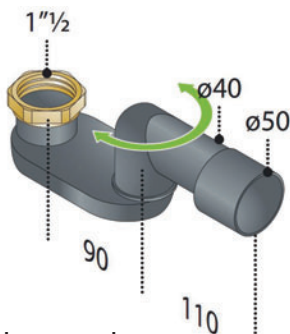

Σιφόνι μπανιέρας

ΚΩΔ.	D		
10424	Φ40/50x1.1/2		10